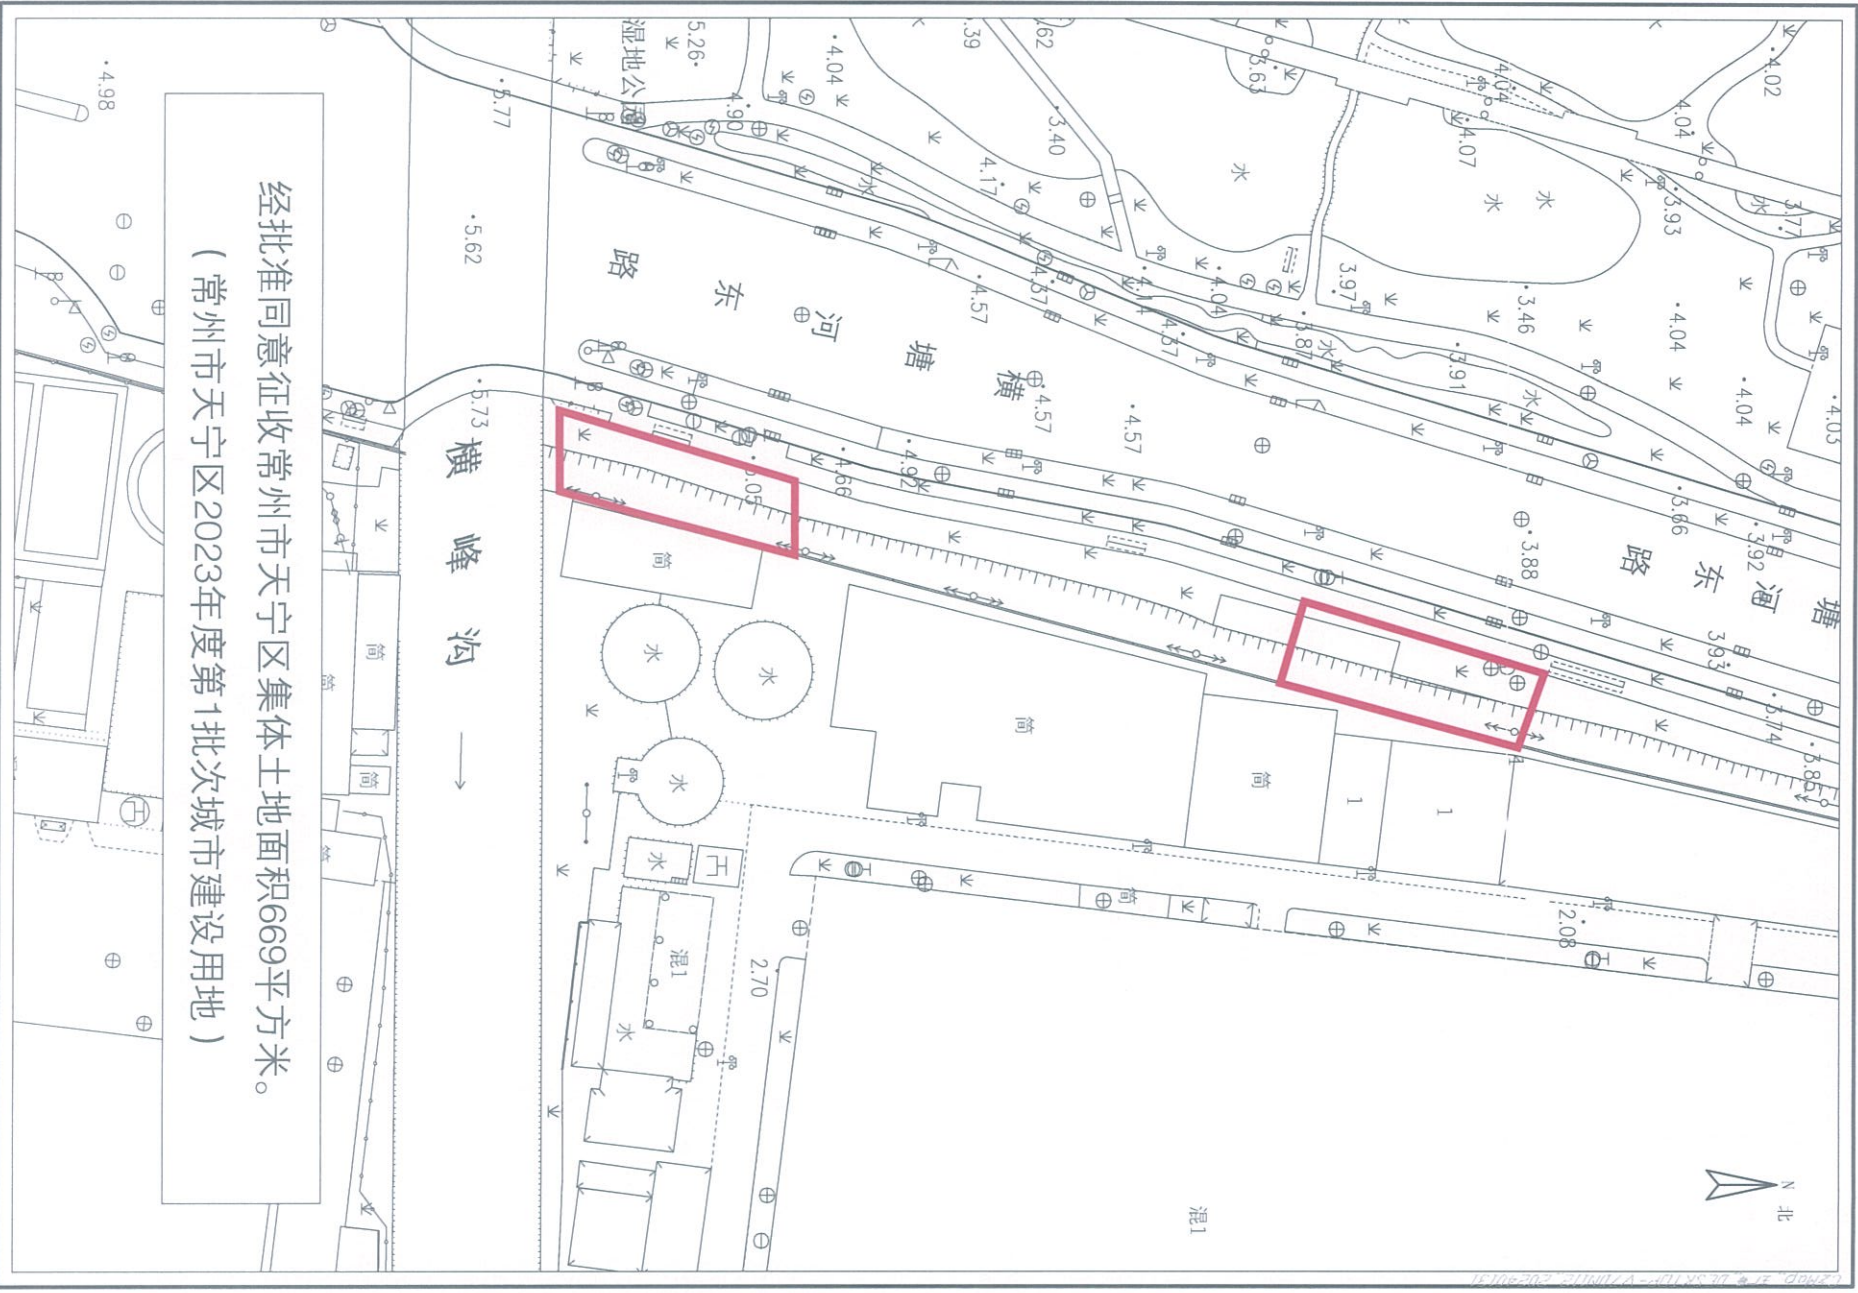

绘图比例尺 1: 4000

常州市天宁区征收土地红线图

经批准同意征收常州市天宁区集体土地面积6669平方米。
(常州市天宁区2023年度第1批次城市建设用地)

绘图比例尺 1: 1000

常州市自然资源和规划服务中心