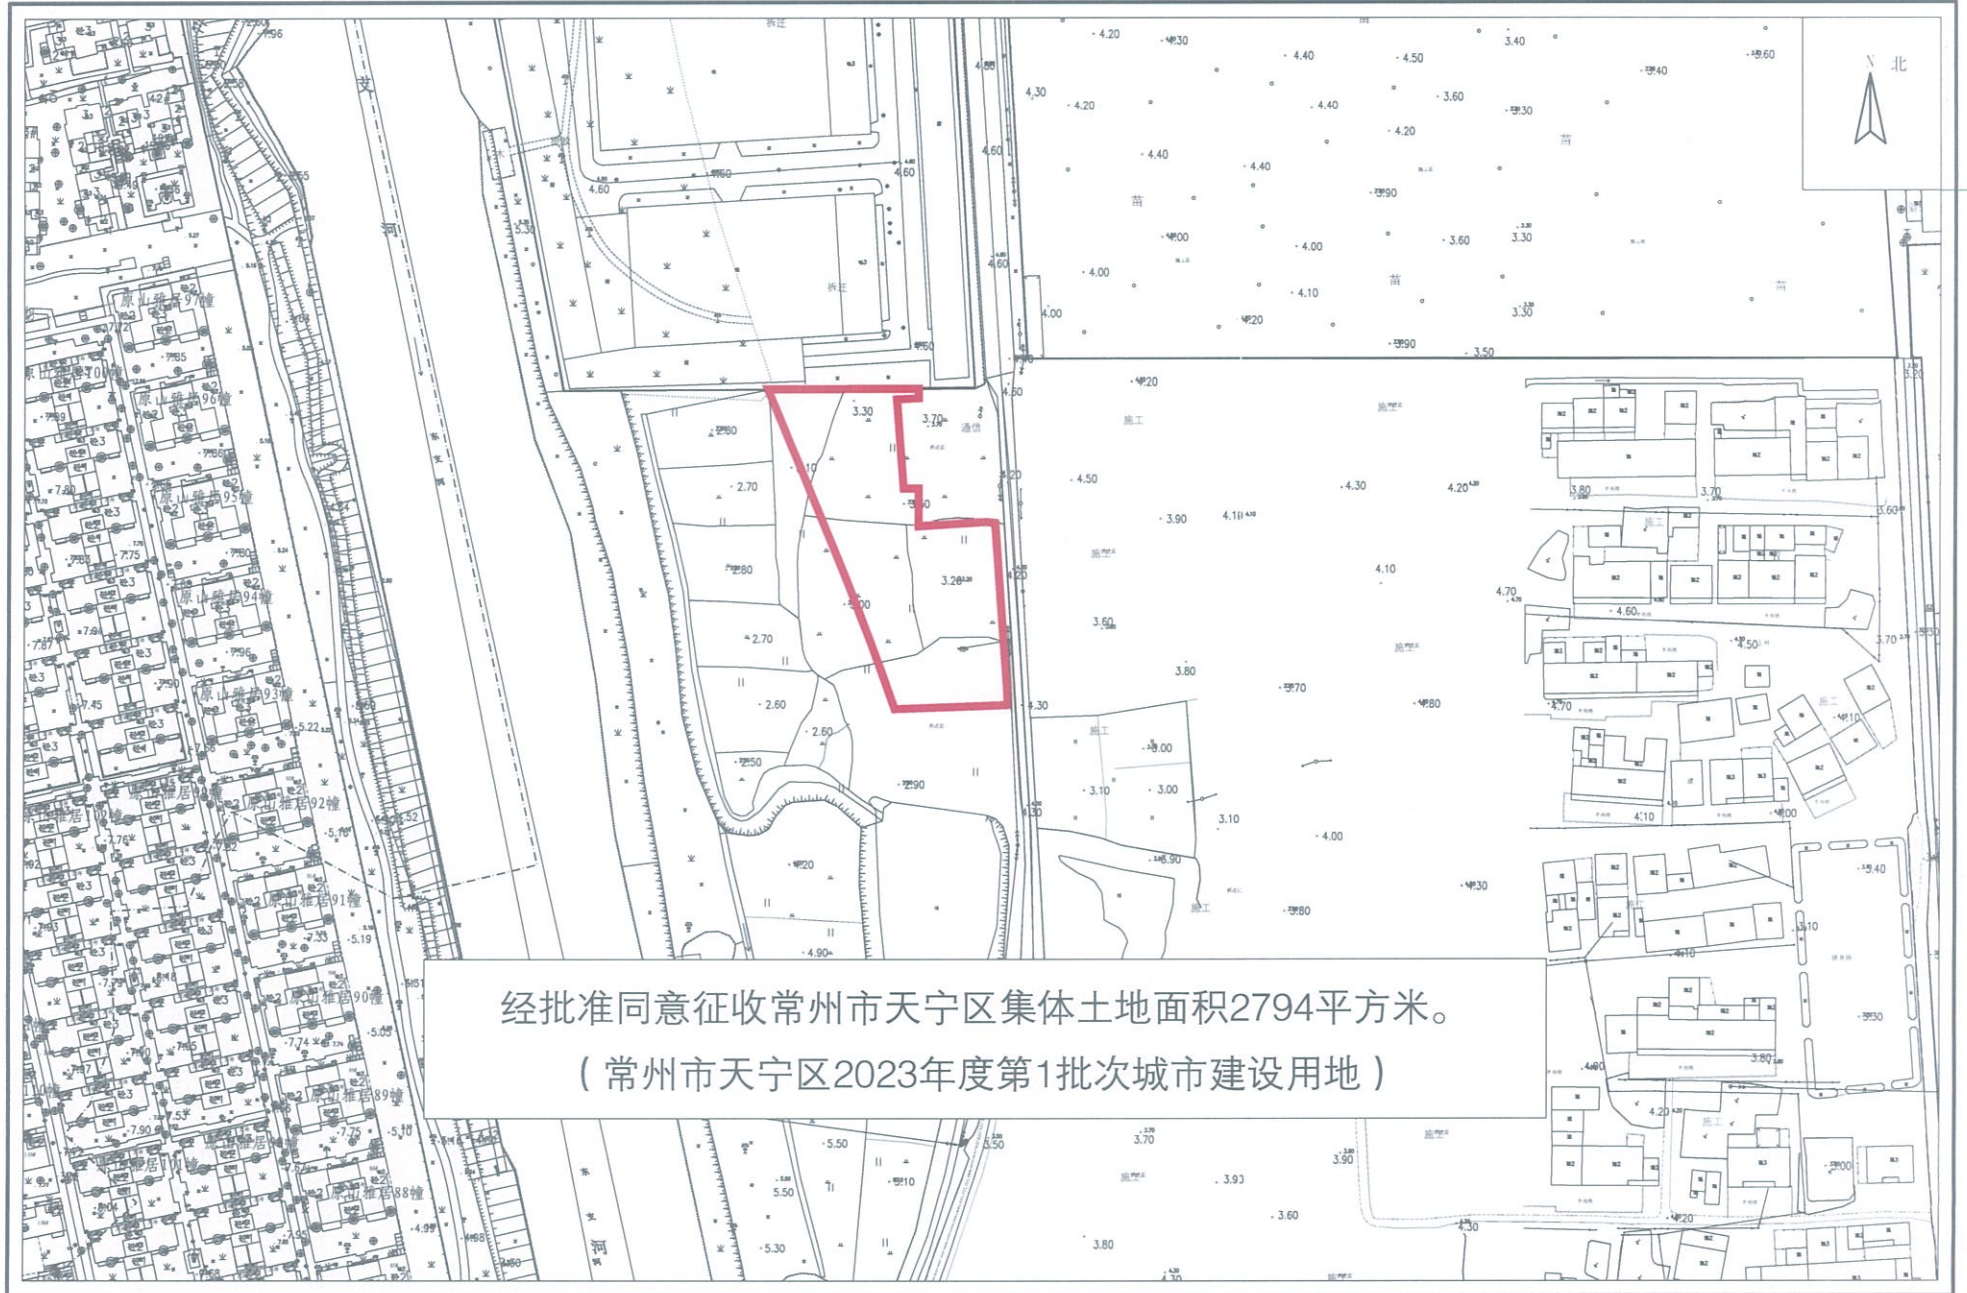

# 常州市天宁区征收土地红线图

经批准同意征收常州市天宁区集体土地面积6669平方米。  
(常州市天宁区2023年度第1批次城市建设用地)

绘图比例尺 1: 1000

常州市自然资源和规划服务中心

# 常州市天宁区征收土地红线图

天宁

绘图比例尺 1: 2000

常州市自然资源和规划服务中心