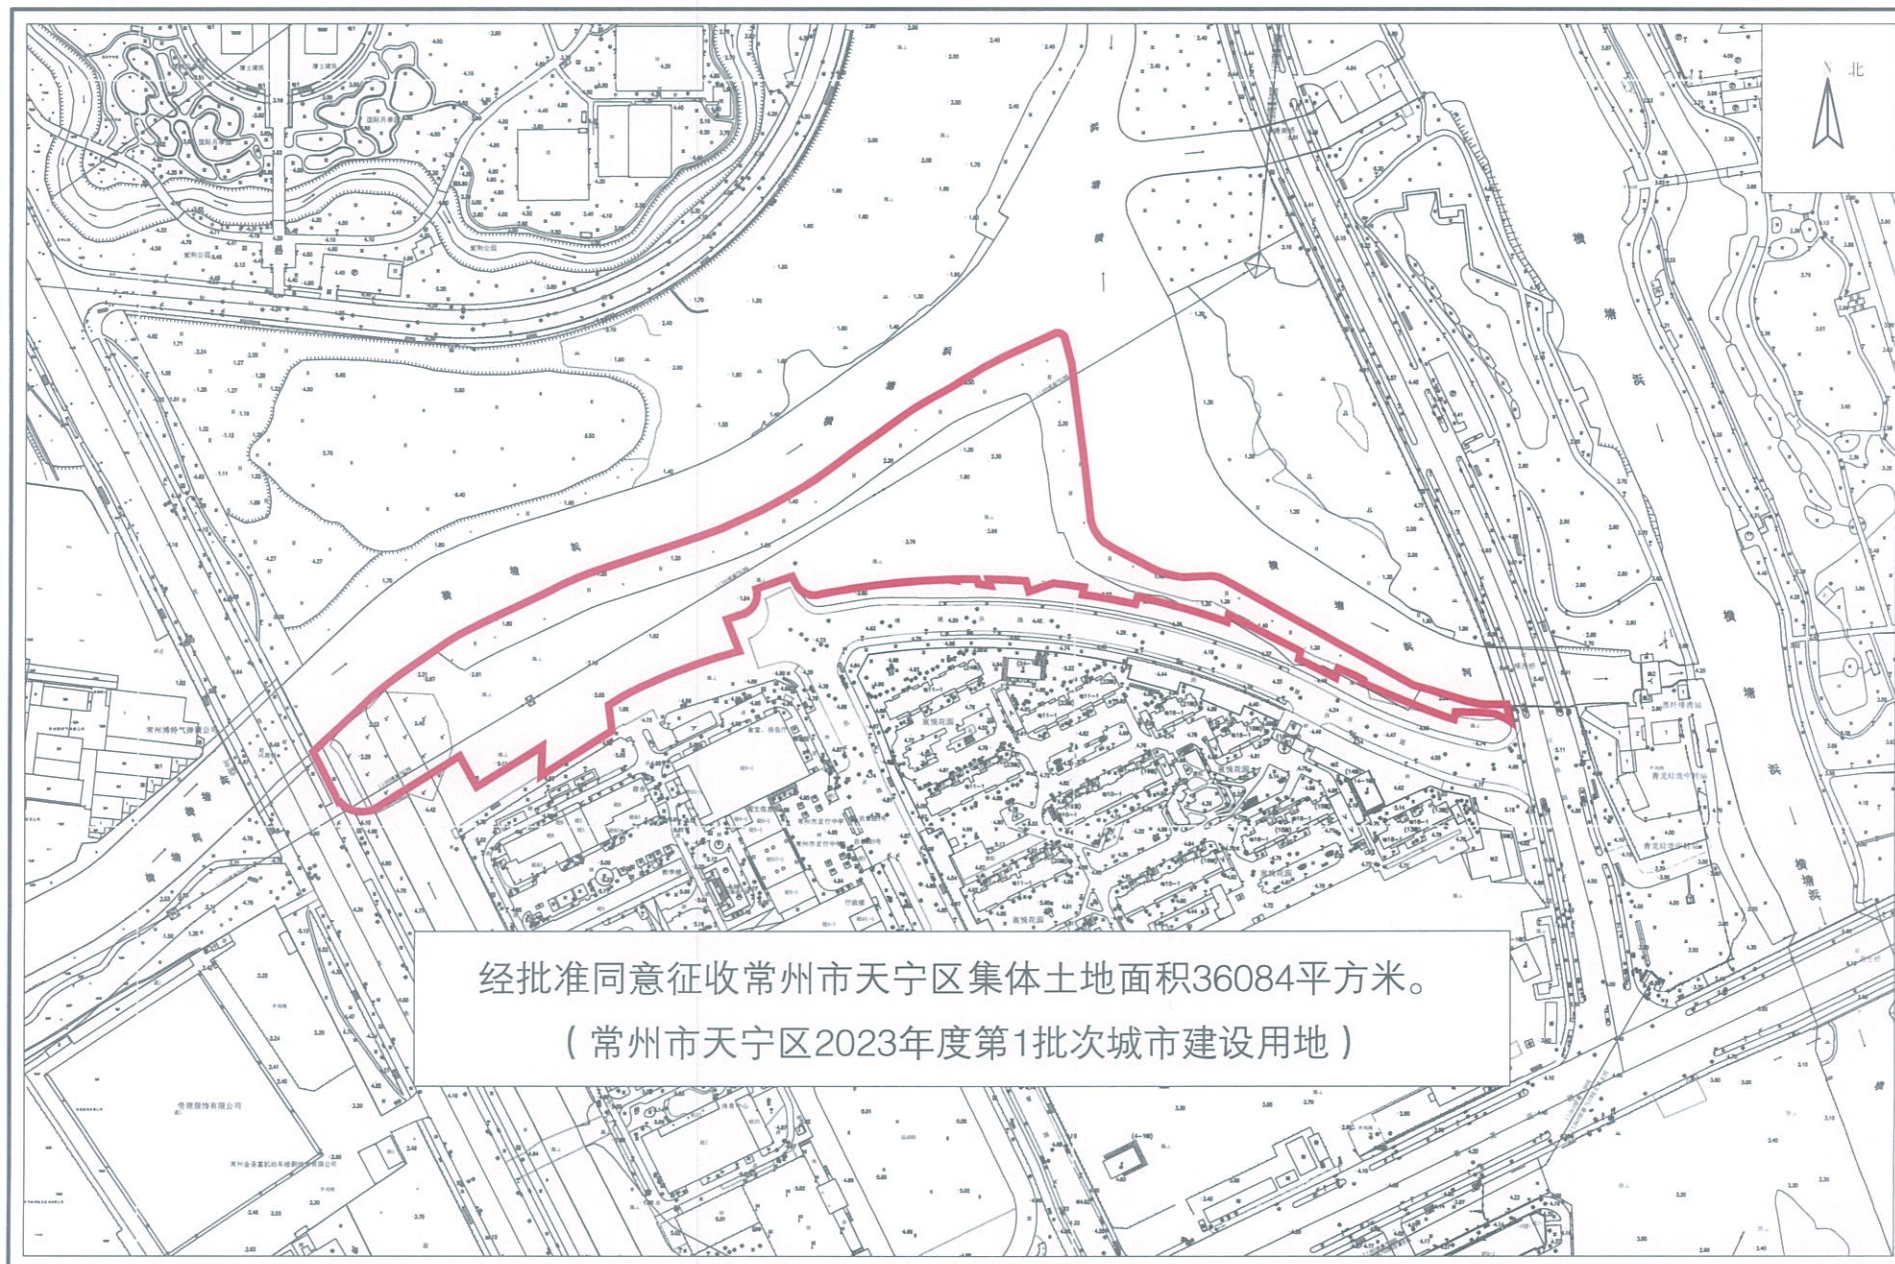

# 常州市天宁区征收土地红线图

绘图比例尺 1: 4000