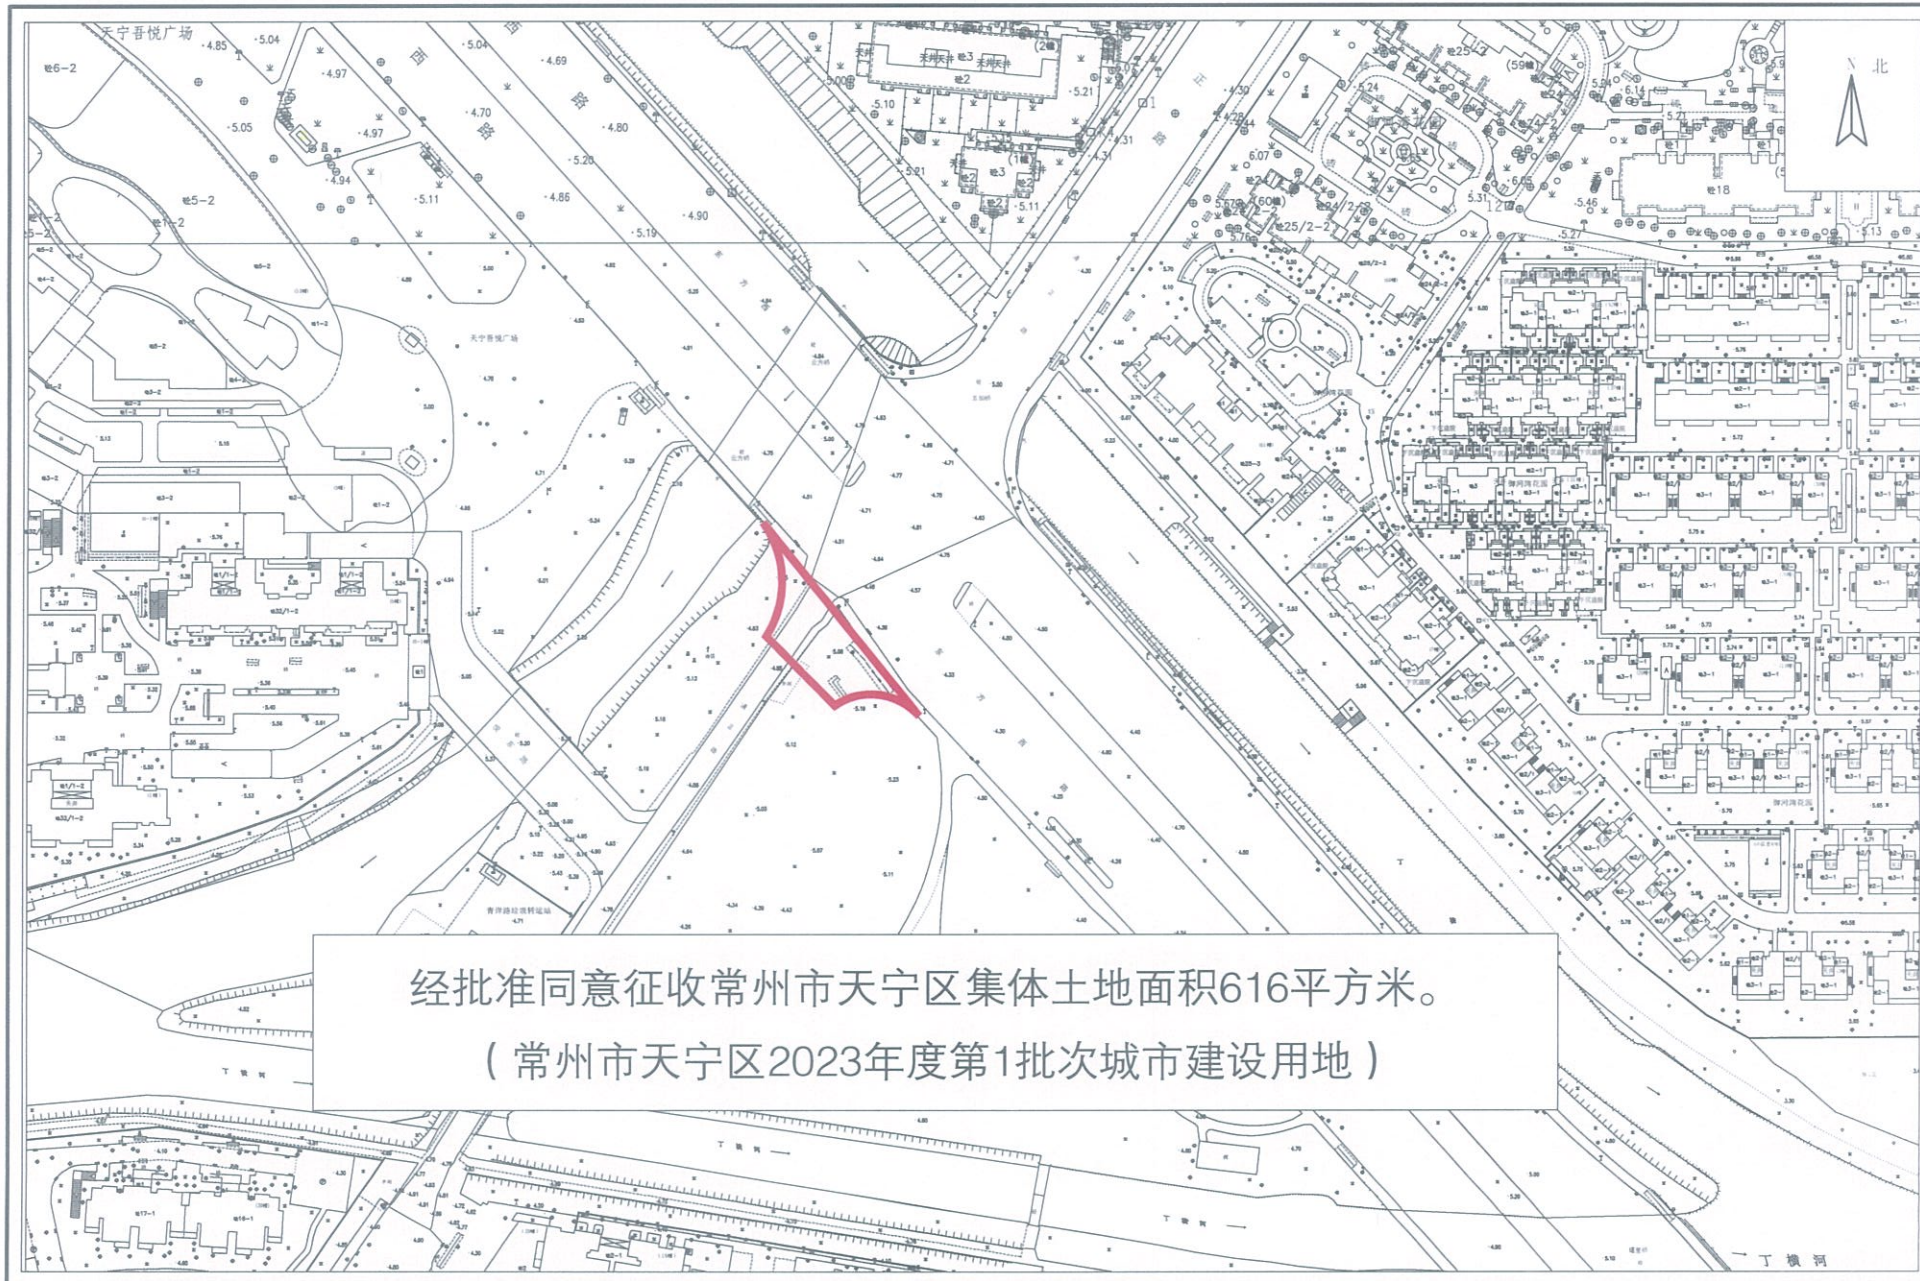

# 常州市天宁区征收土地红线图

天16

绘图比例尺 1: 4000

常州市自然资源和规划服务中心

# 常州市天宁区征收土地红线图

天17

经批准同意征收常州市天宁区集体土地面积616平方米。  
(常州市天宁区2023年度第1批次城市建设用地)

# 常州市天宁区征收土地红线图

绘图比例尺 1: 4000

# 常州市天宁区征收土地红线图

天宁

绘图比例尺 1: 2000

常州市自然资源和规划服务中心