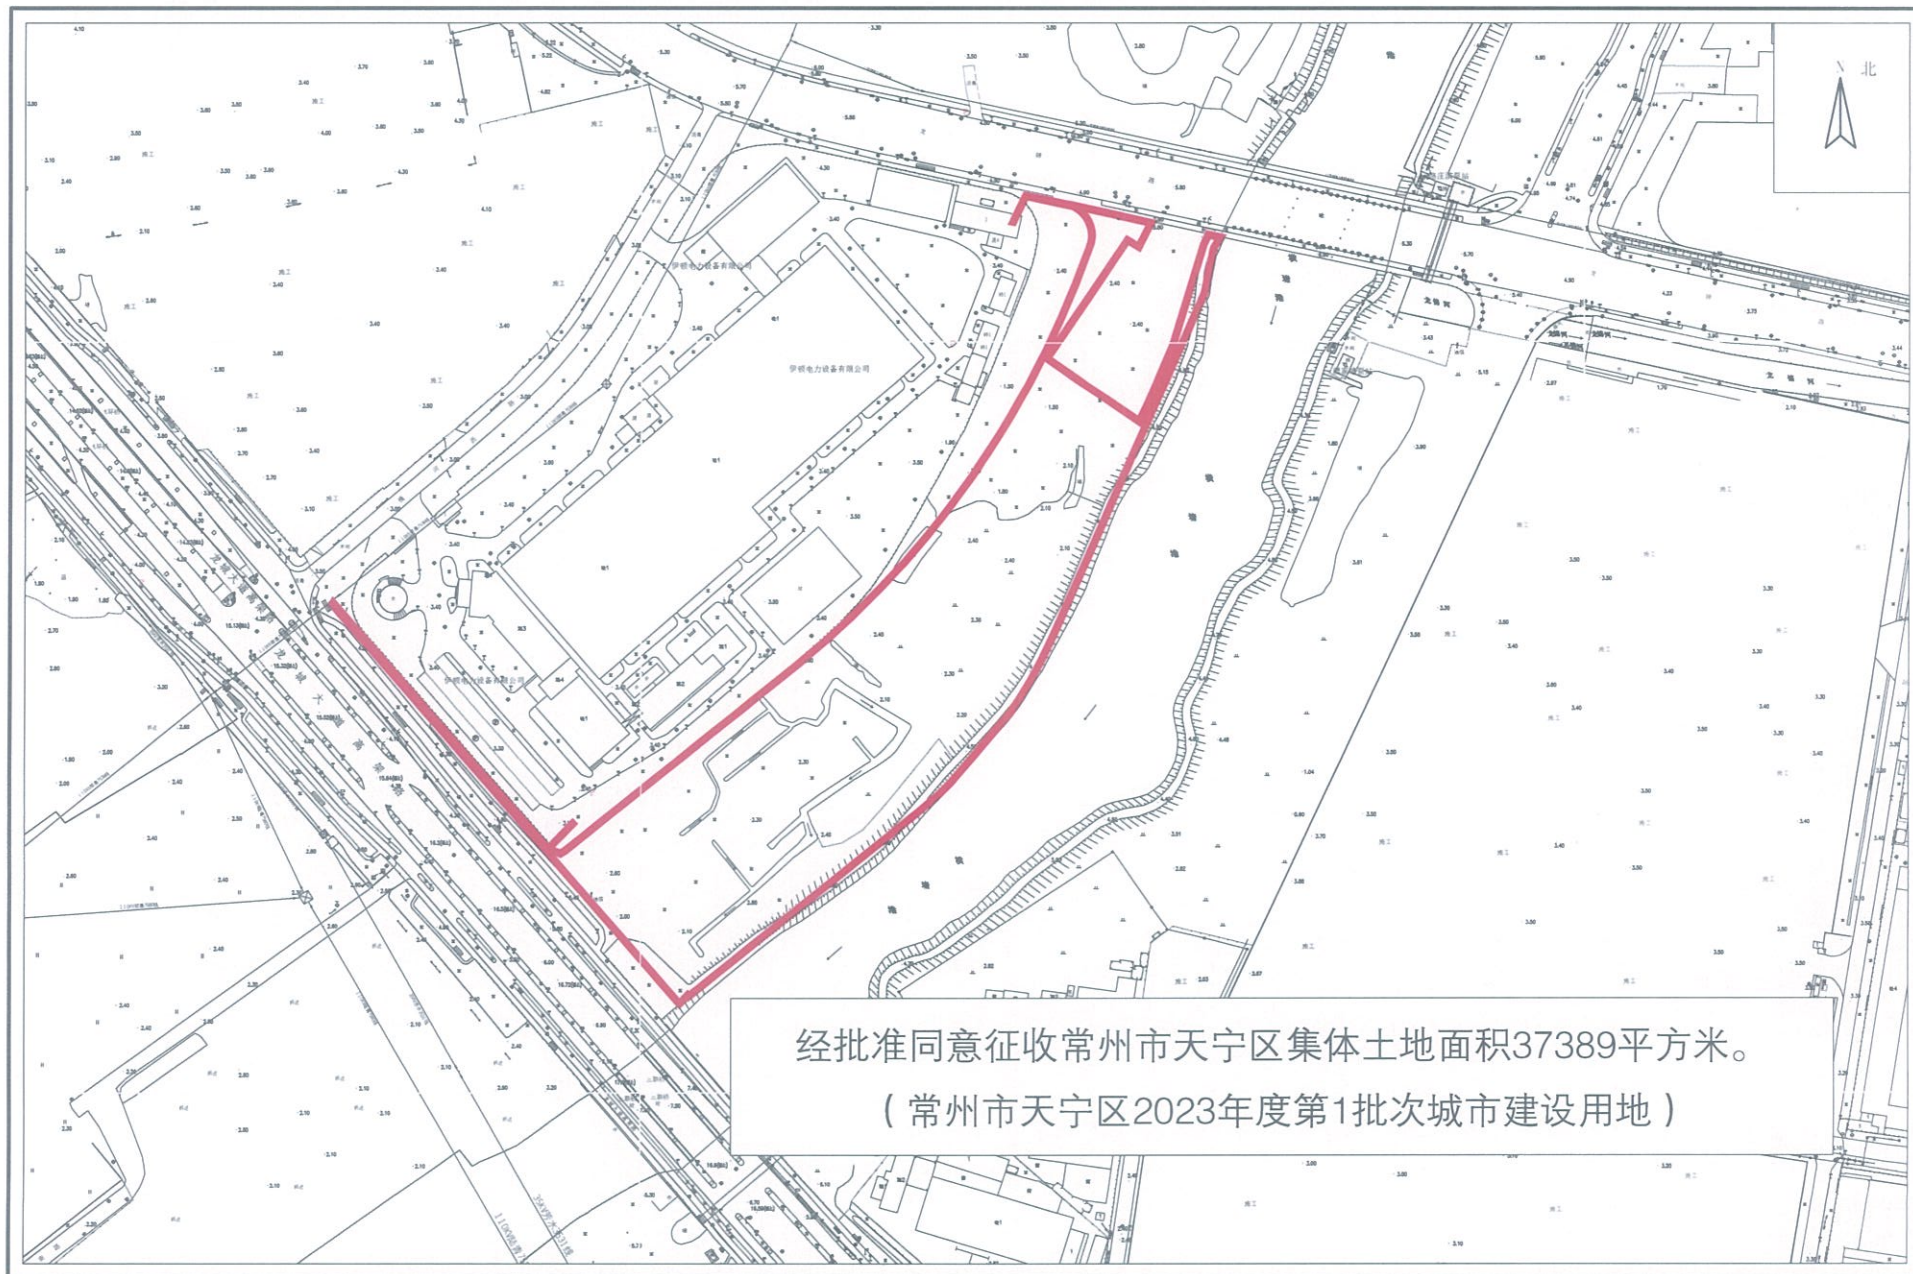

# 常州市天宁区征收土地红线图

天16

绘图比例尺 1: 4000

常州市自然资源和规划服务中心

# 常州市天宁区征收土地红线图

天17

经批准同意征收常州市天宁区集体土地面积616平方米。  
(常州市天宁区2023年度第1批次城市建设用地)

# 常州市天宁区征收土地红线图

绘图比例尺 1: 4000

# 常州市天宁区征收土地红线图

天宁

绘图比例尺 1: 2000

常州市自然资源和规划服务中心