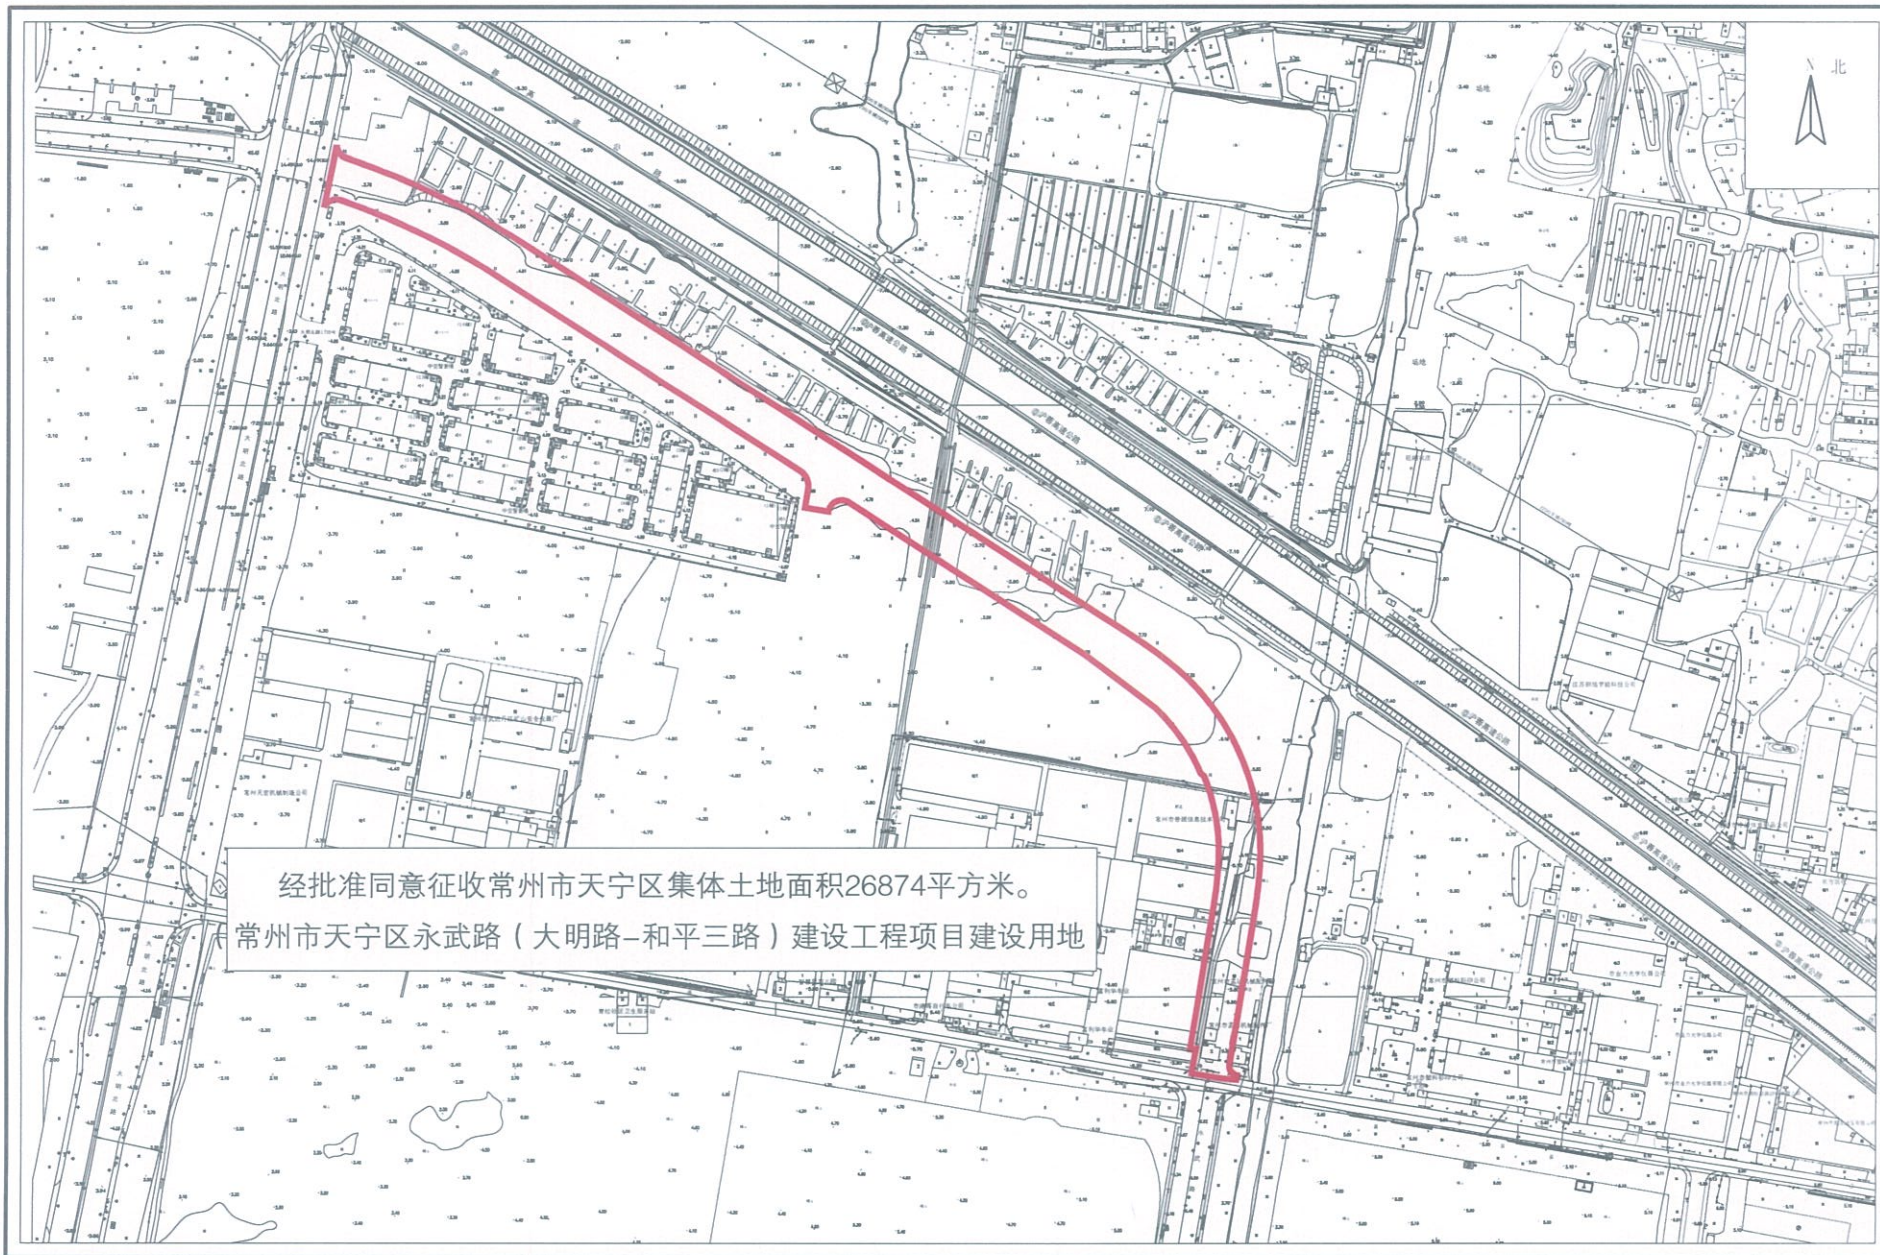

# 常州市天宁区征收土地红线图

绘图比例尺 1: 5000

常州市自然资源和规划服务中心