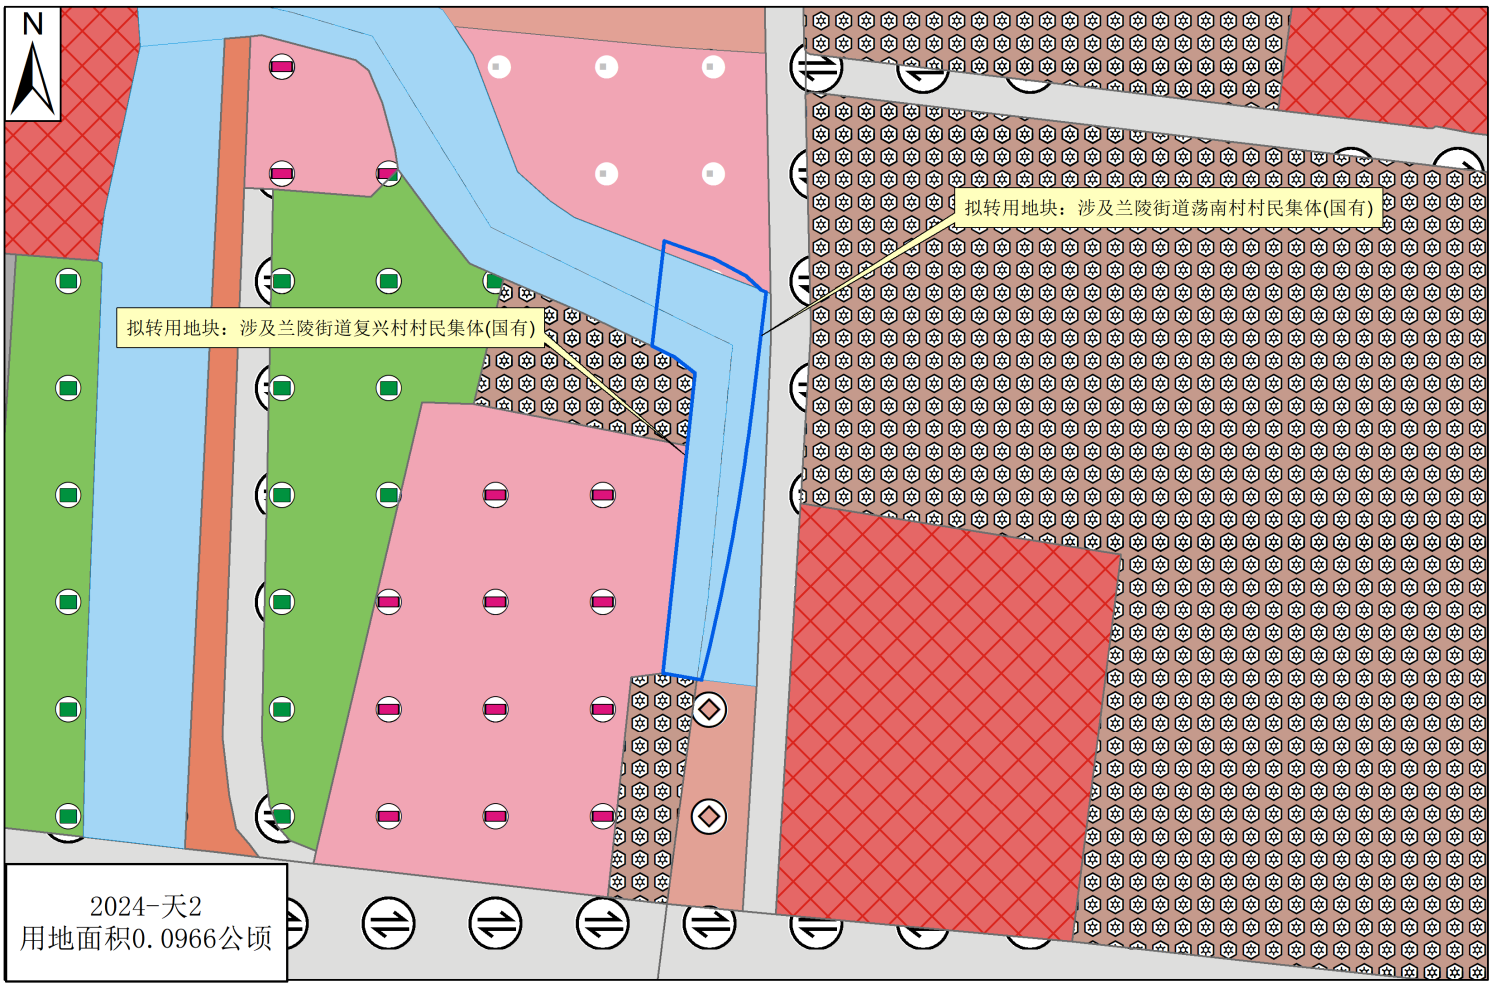

### 拟转用土地位置示意图

数据来源：市局一张图

1:1,000

成图单位：常州市自然资源和规划局天宁分局