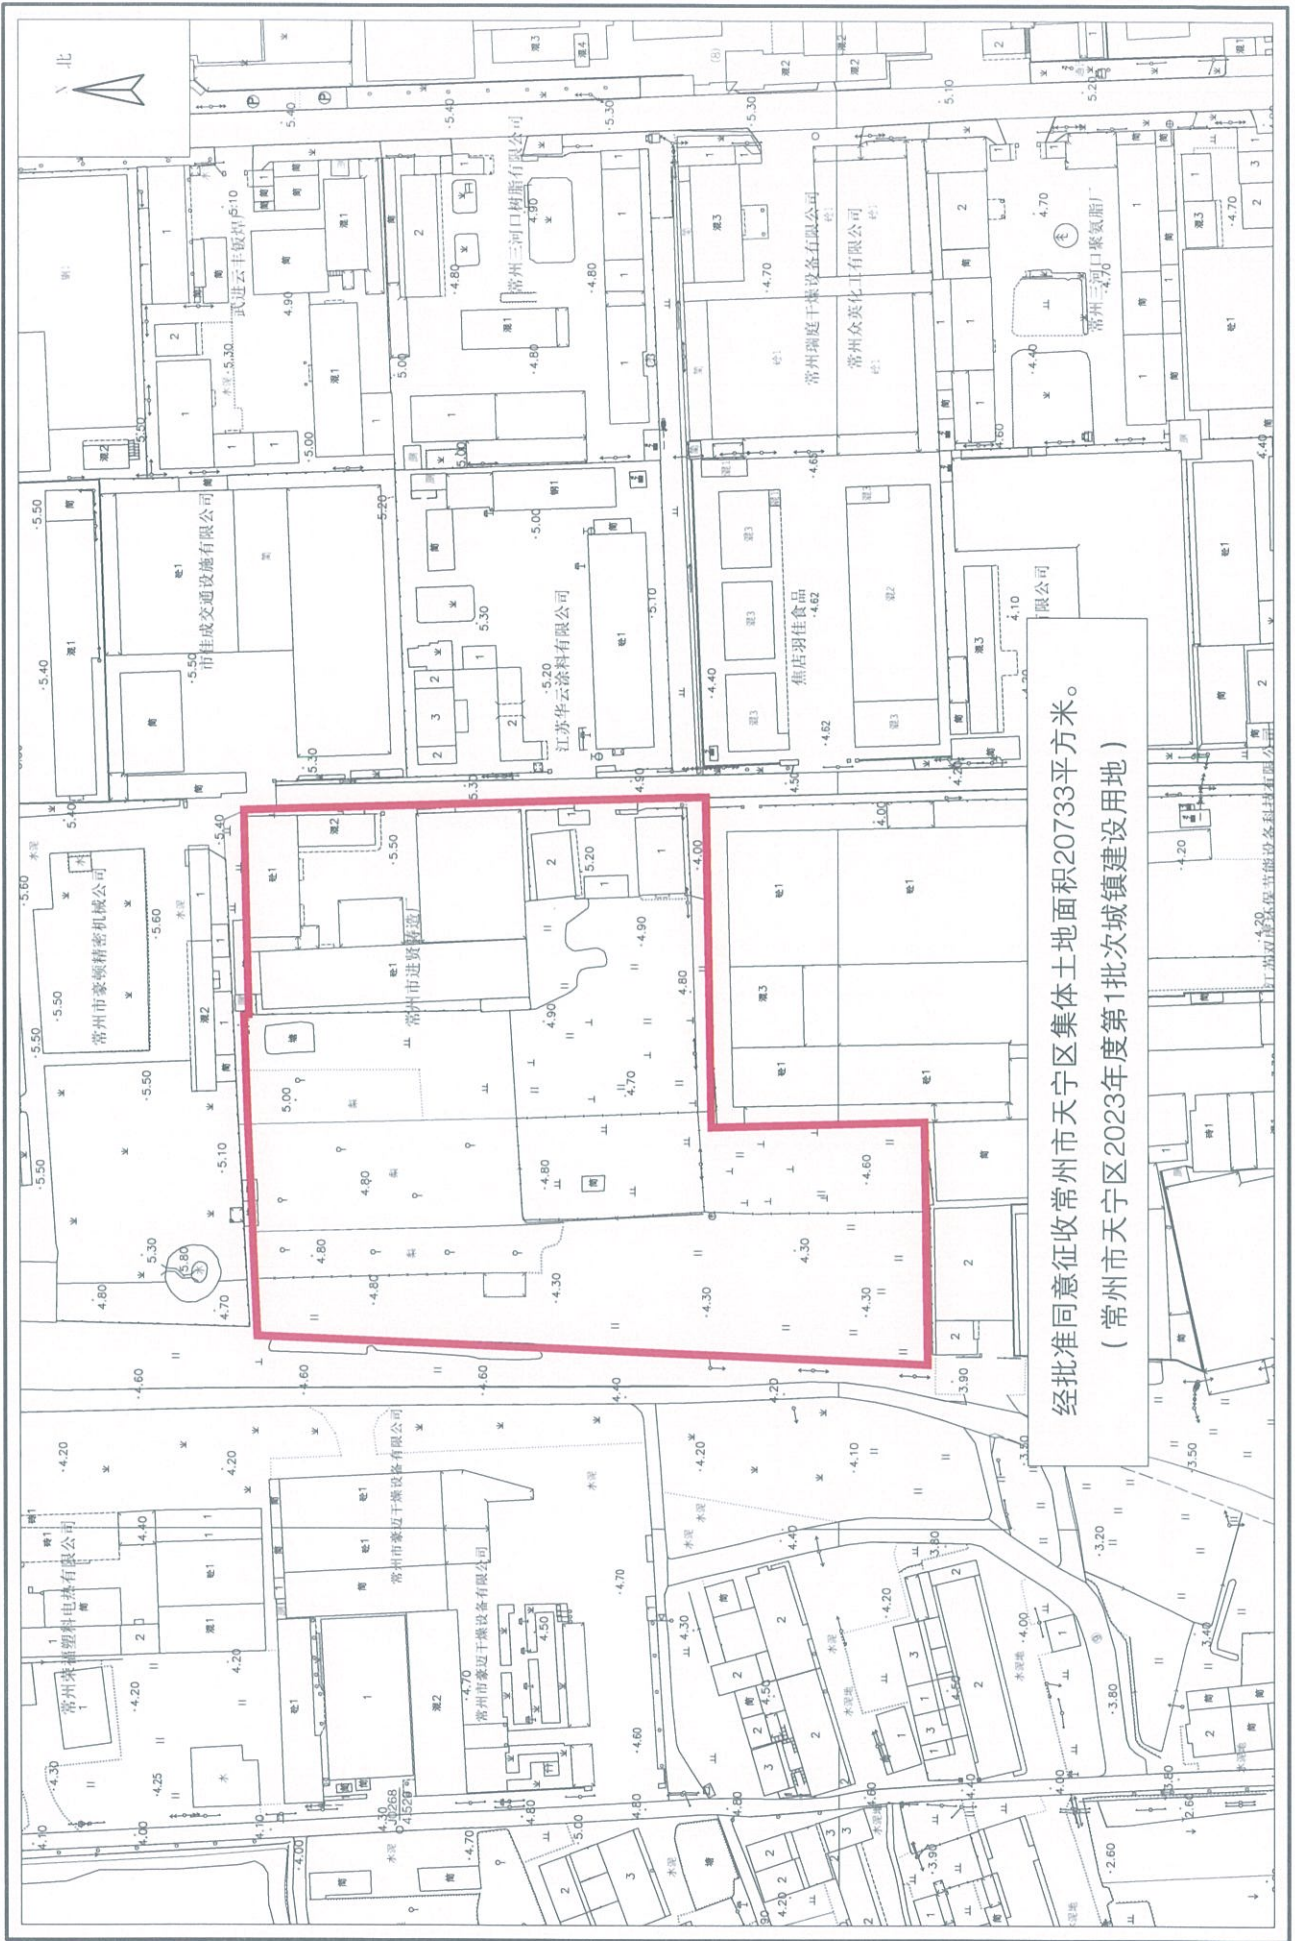

常州市天宁区征收土地红线图

天46

1: 1000

常州市自然资源和规划服务中心

常州市天宁区征收土地红线图

天宁

经批准同意征收常州市天宁区集体土地面积20733平方米。
(常州市天宁区2023年度第1批次城镇建设用地)

1: 2000