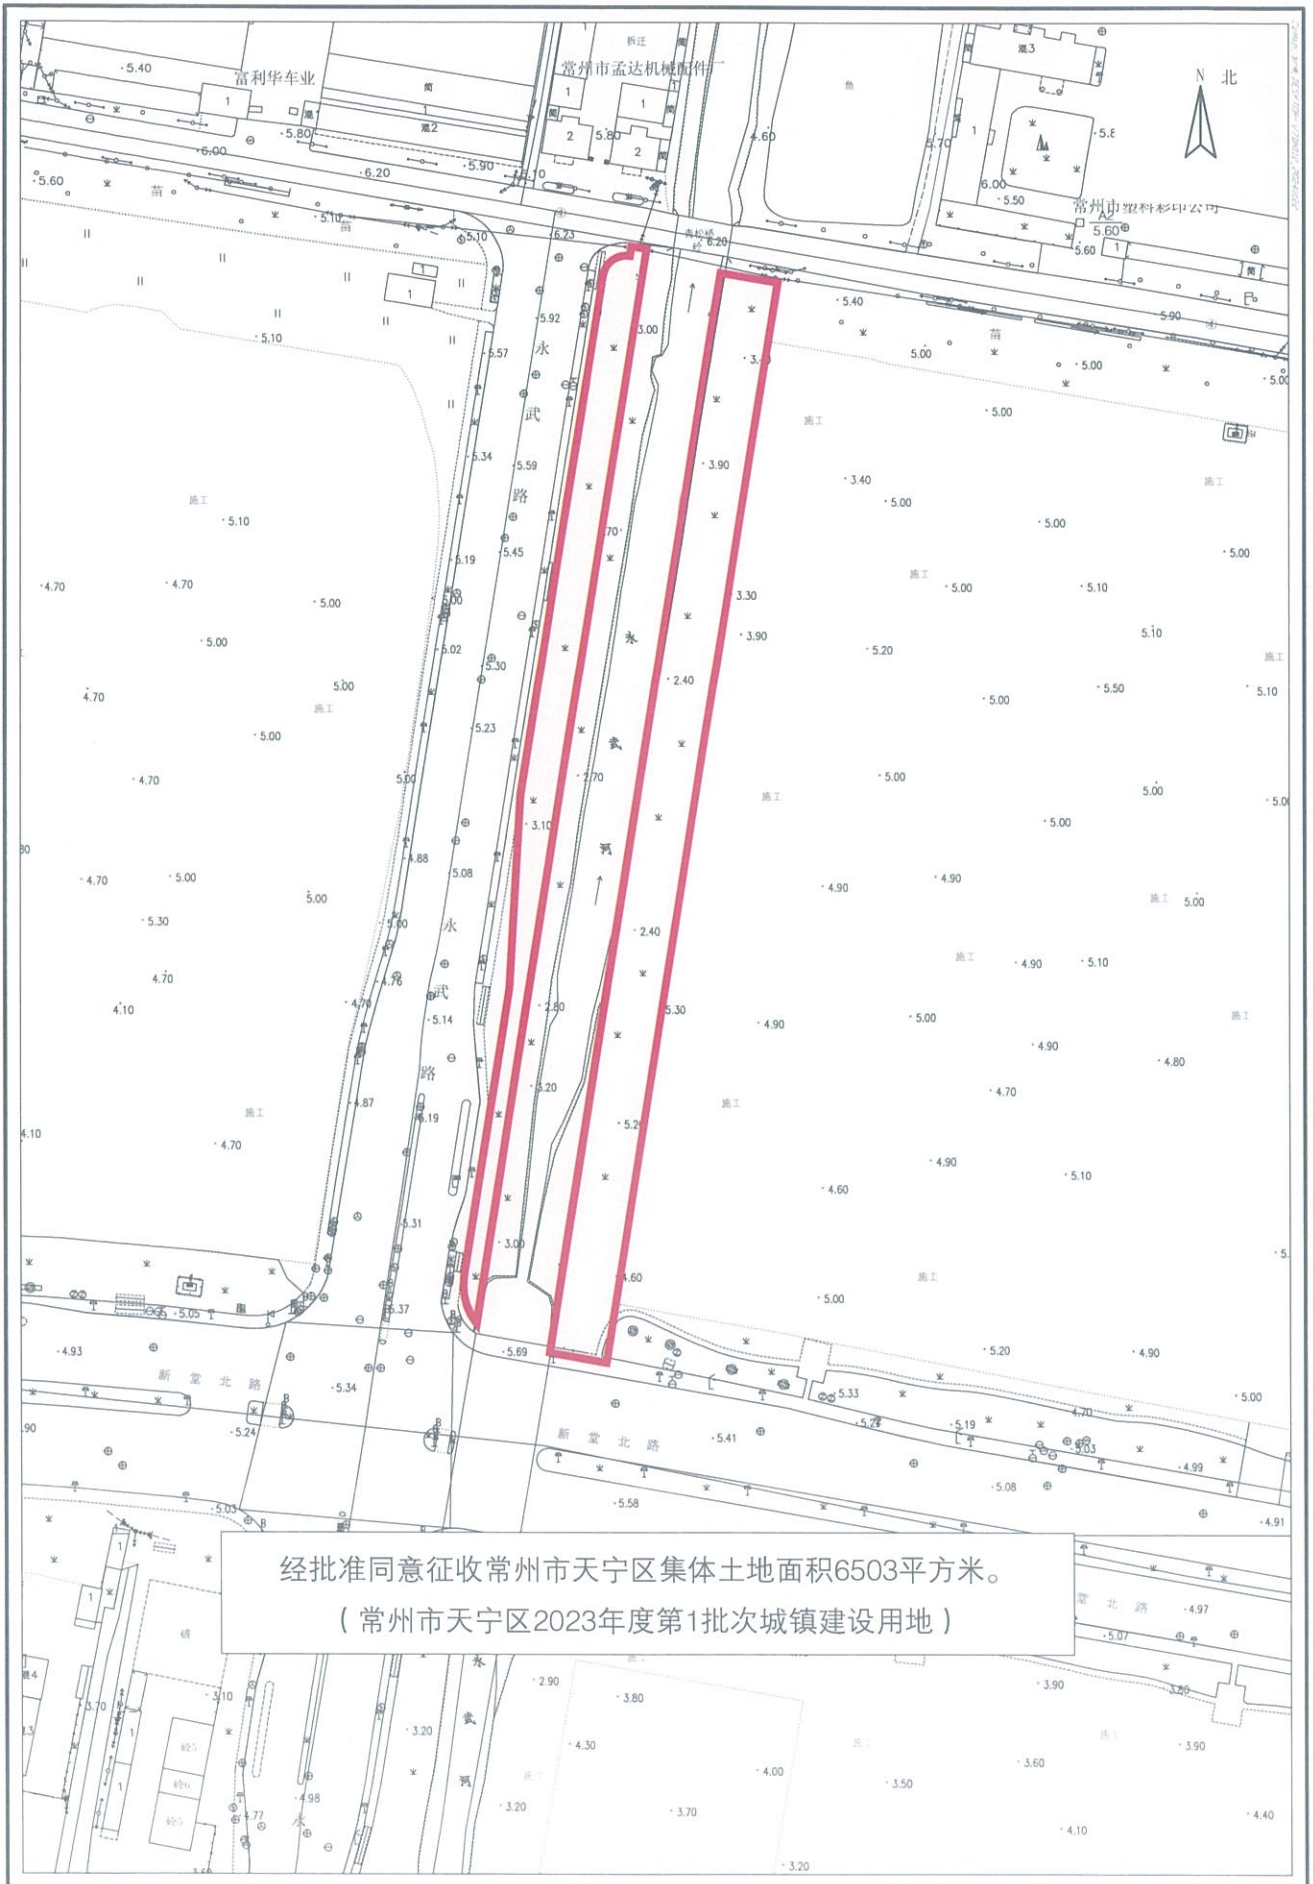

常州市天宁区征收土地红线图

天61

1: 2000

常州市自然资源和规划服务中心