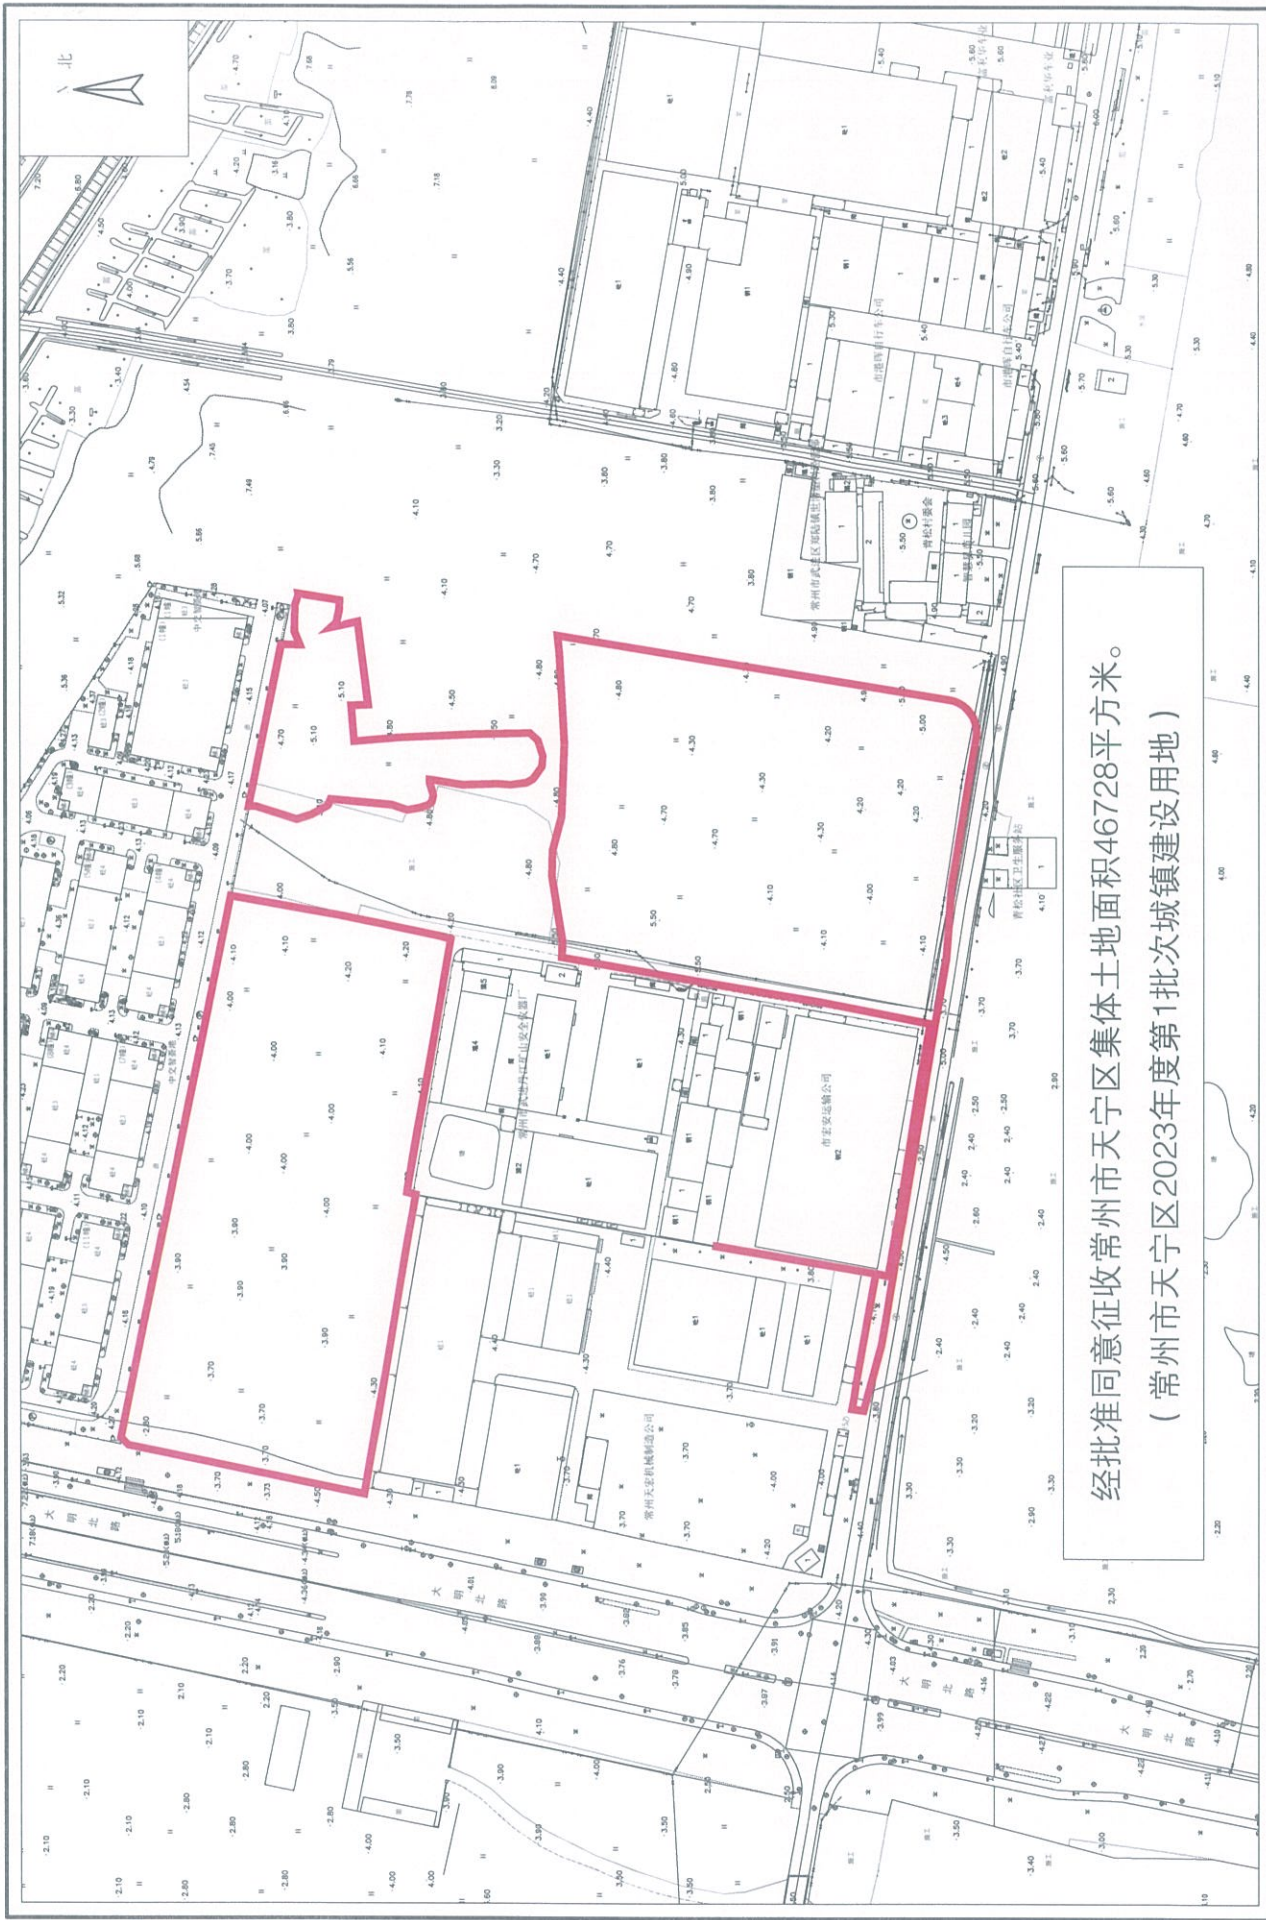

常州市天宁区征收土地红线图

天9

常州市天宁区征收土地红线图

天34

经批准同意征收常州市天宁区集体土地面积46728平方米。
(常州市天宁区2023年度第1批次城镇建设用地)

1: 3000

常州市自然资源和规划服务中心

常州市天宁区征收土地红线图

736

经批准同意征收常州市天宁区集体土地面积10087平方米。
(常州市天宁区2023年度第1批次城镇建设用地)

1: 5000

常州市自然资源和规划服务中心

常州市天宁区征收土地红线图

天37

经批准同意征收常州市天宁区集体土地面积667平方米。
(常州市天宁区2023年度第1批次城镇建设用地)

常州市天宁区征收土地红线图

天40

经批准同意征收常州市天宁区集体土地面积11579平方米。
(常州市天宁区2023年度第1批次城镇建设用地)

1: 4000

常州市自然资源和规划服务中心

常州市天宁区征收土地红线图

天42

1: 4000

常州市自然资源和规划服务中心

常州市天宁区征收土地红线图

天46

1: 1000

常州市自然资源和规划服务中心

常州市天宁区征收土地红线图

天宁

经批准同意征收常州市天宁区集体土地面积20733平方米。
(常州市天宁区2023年度第1批次城镇建设用地)

1: 2000