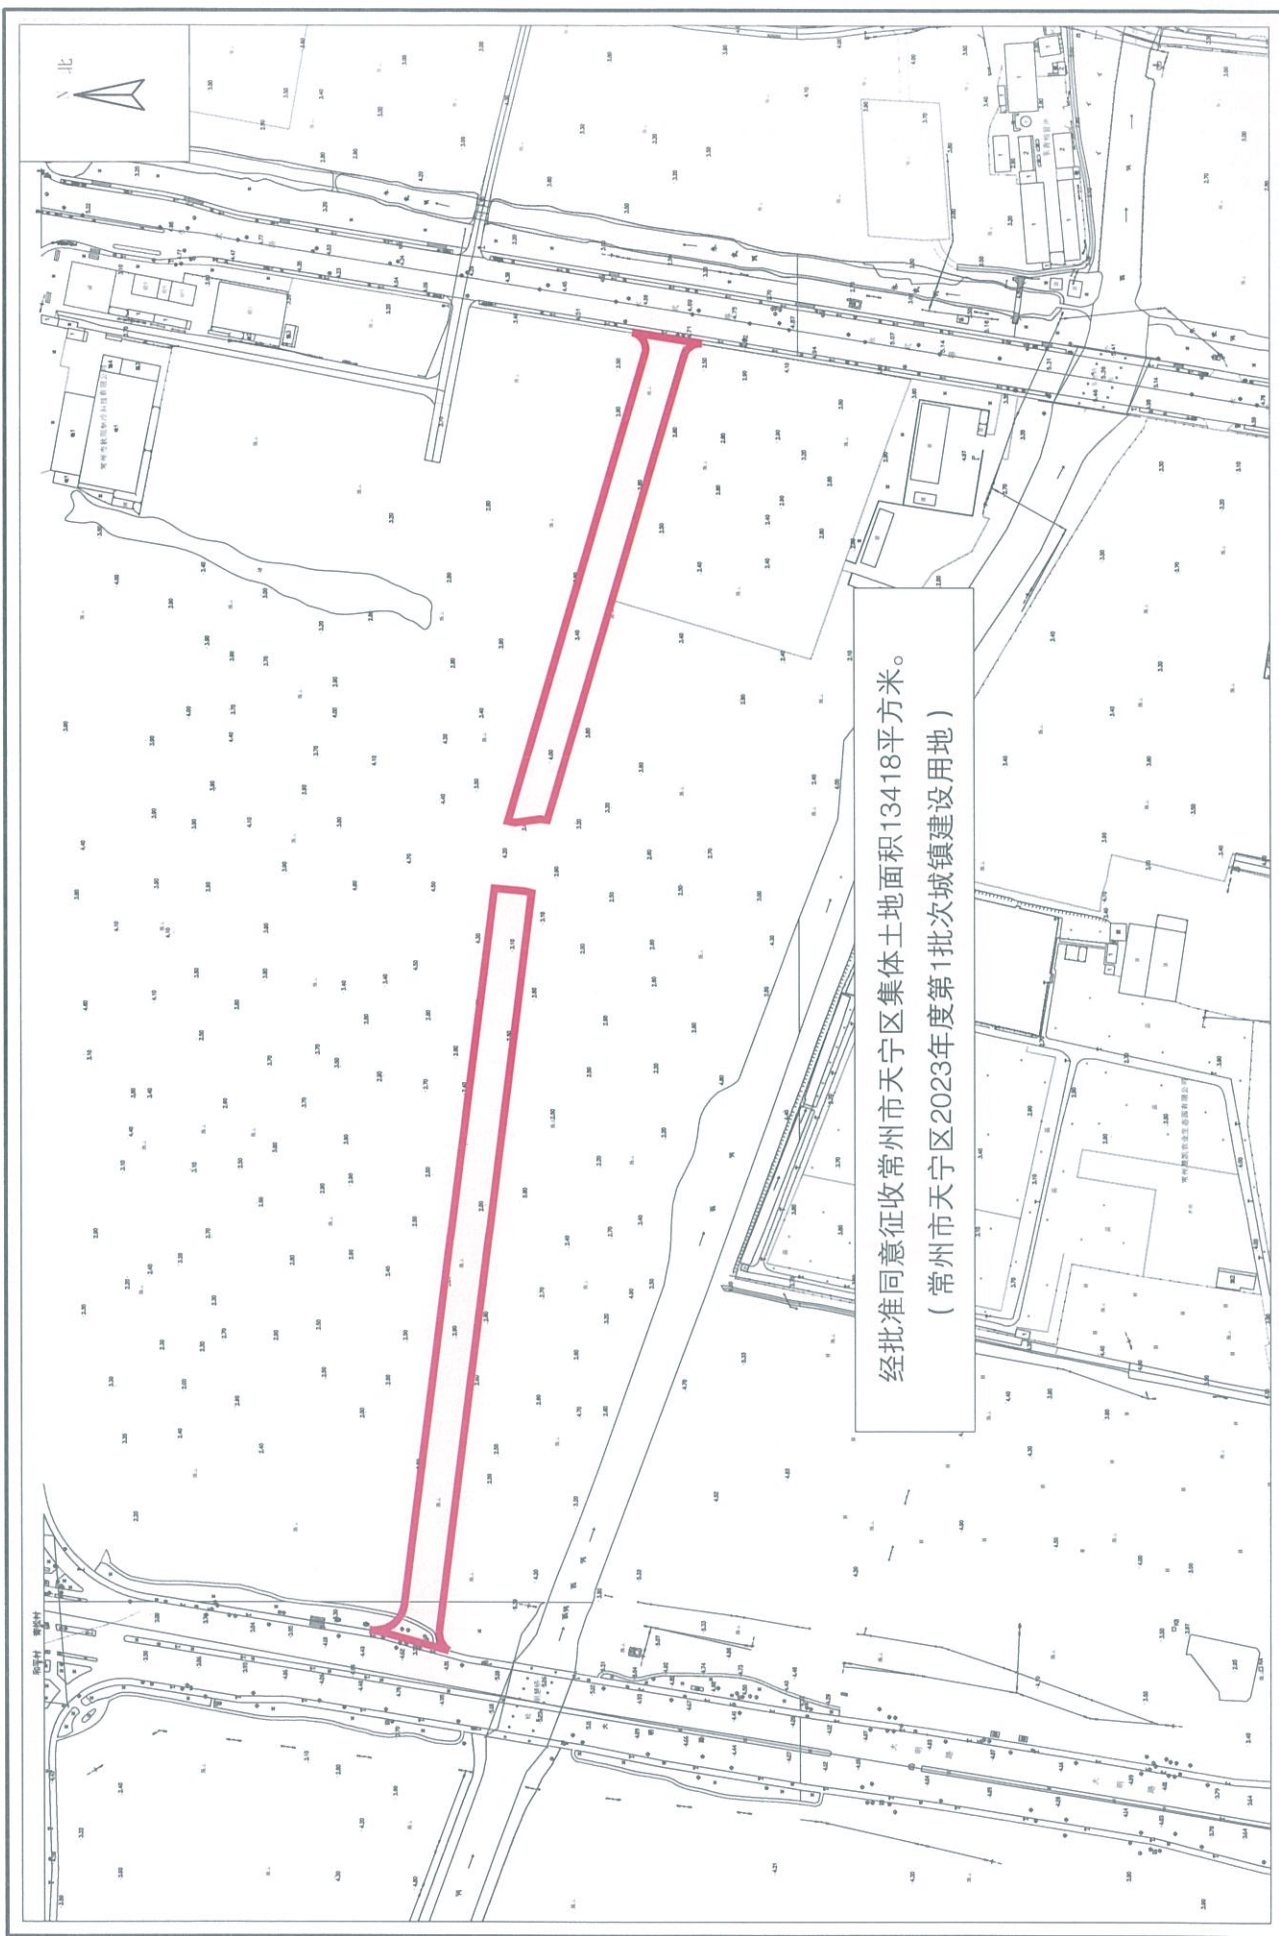

天40

经批准同意征收常州市天宁区集体土地面积11579平方米。
(常州市天宁区2023年度第1批次城镇建设用地)

1: 4000

常州市自然资源和规划服务中心

常州市天宁区征收土地红线图

天42

1: 4000

常州市自然资源和规划服务中心