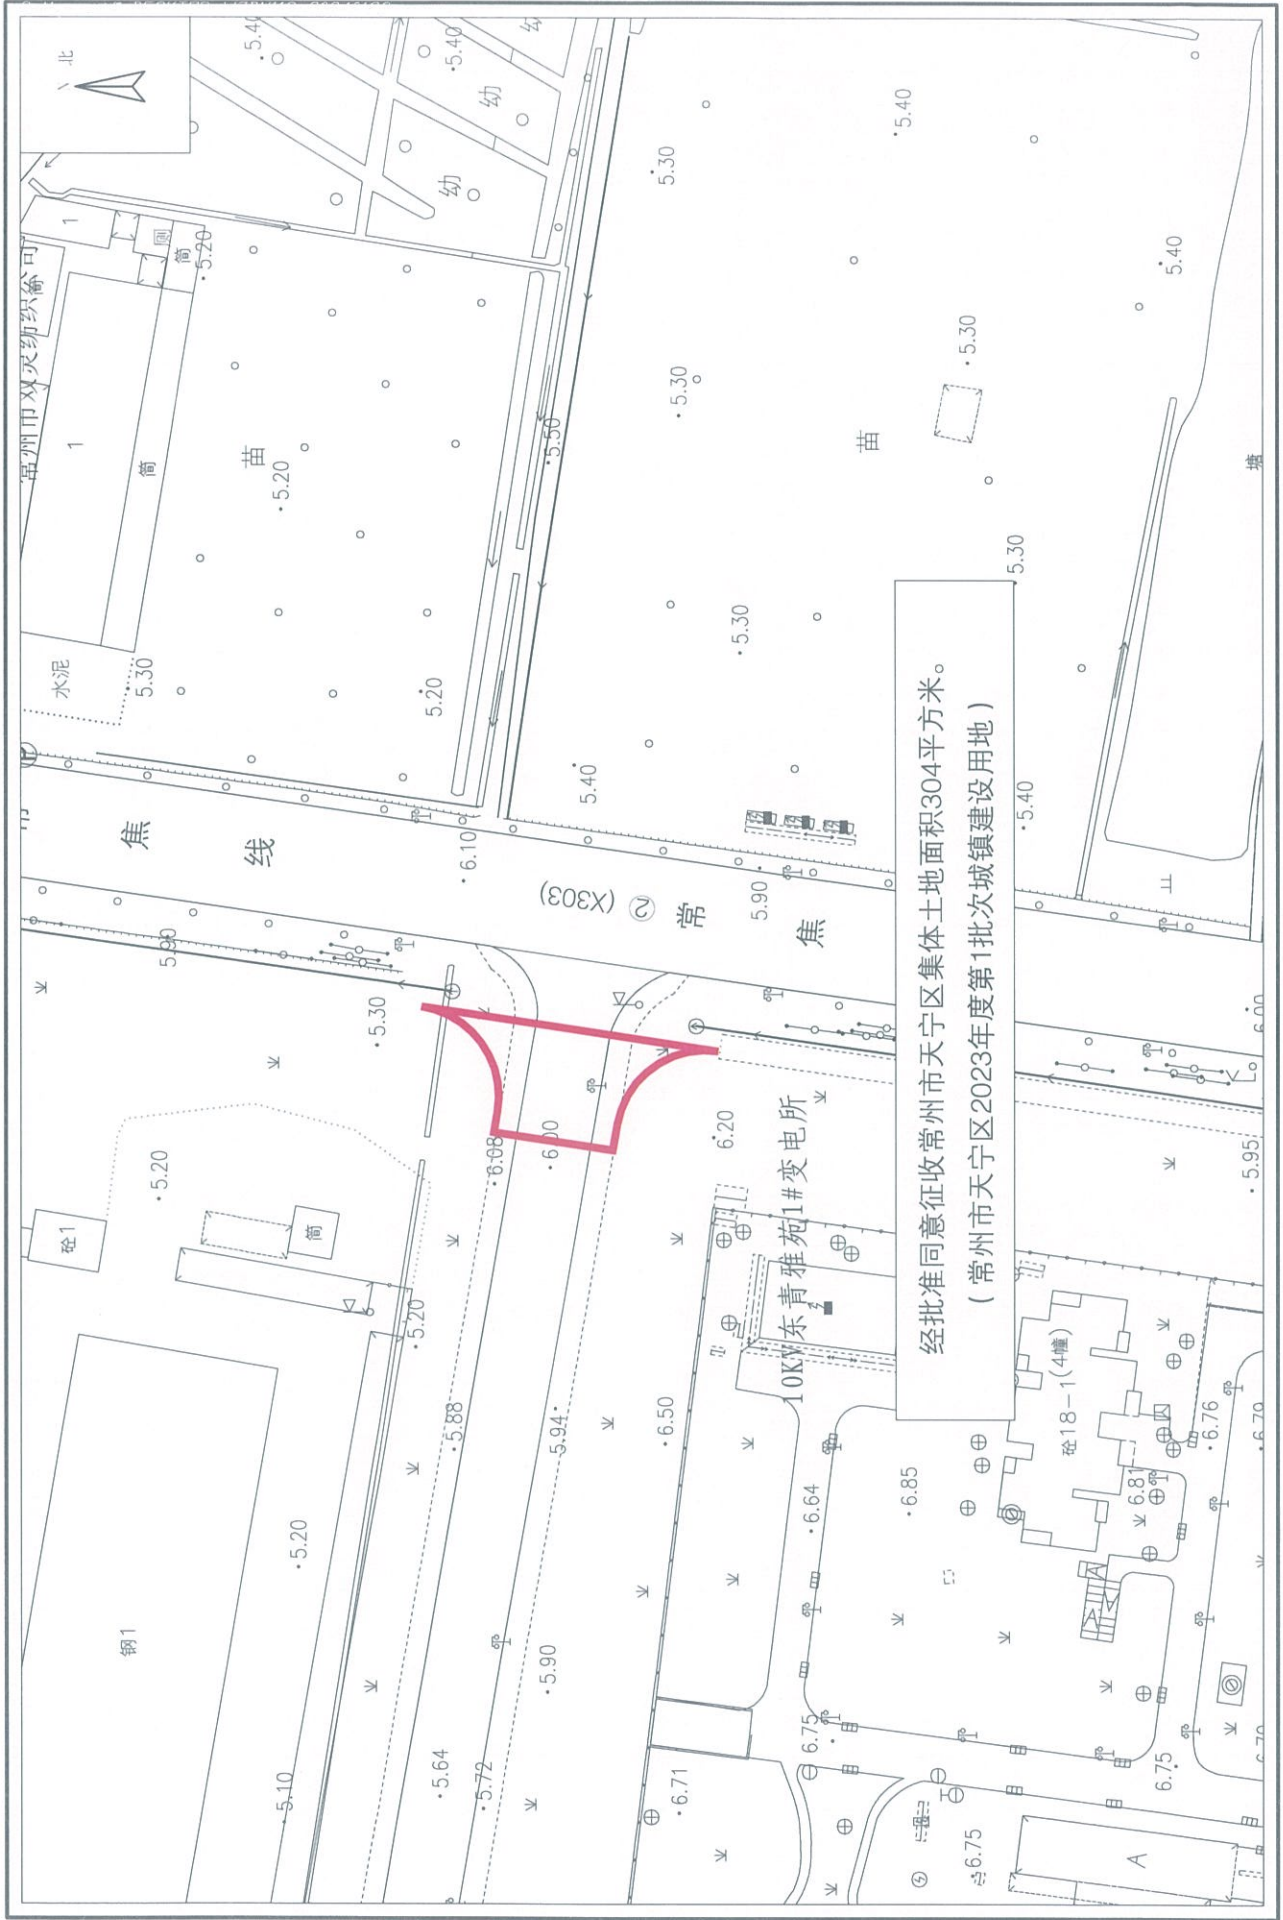

常州市天宁区征收土地红线图

天46

1: 1000

常州市自然资源和规划服务中心