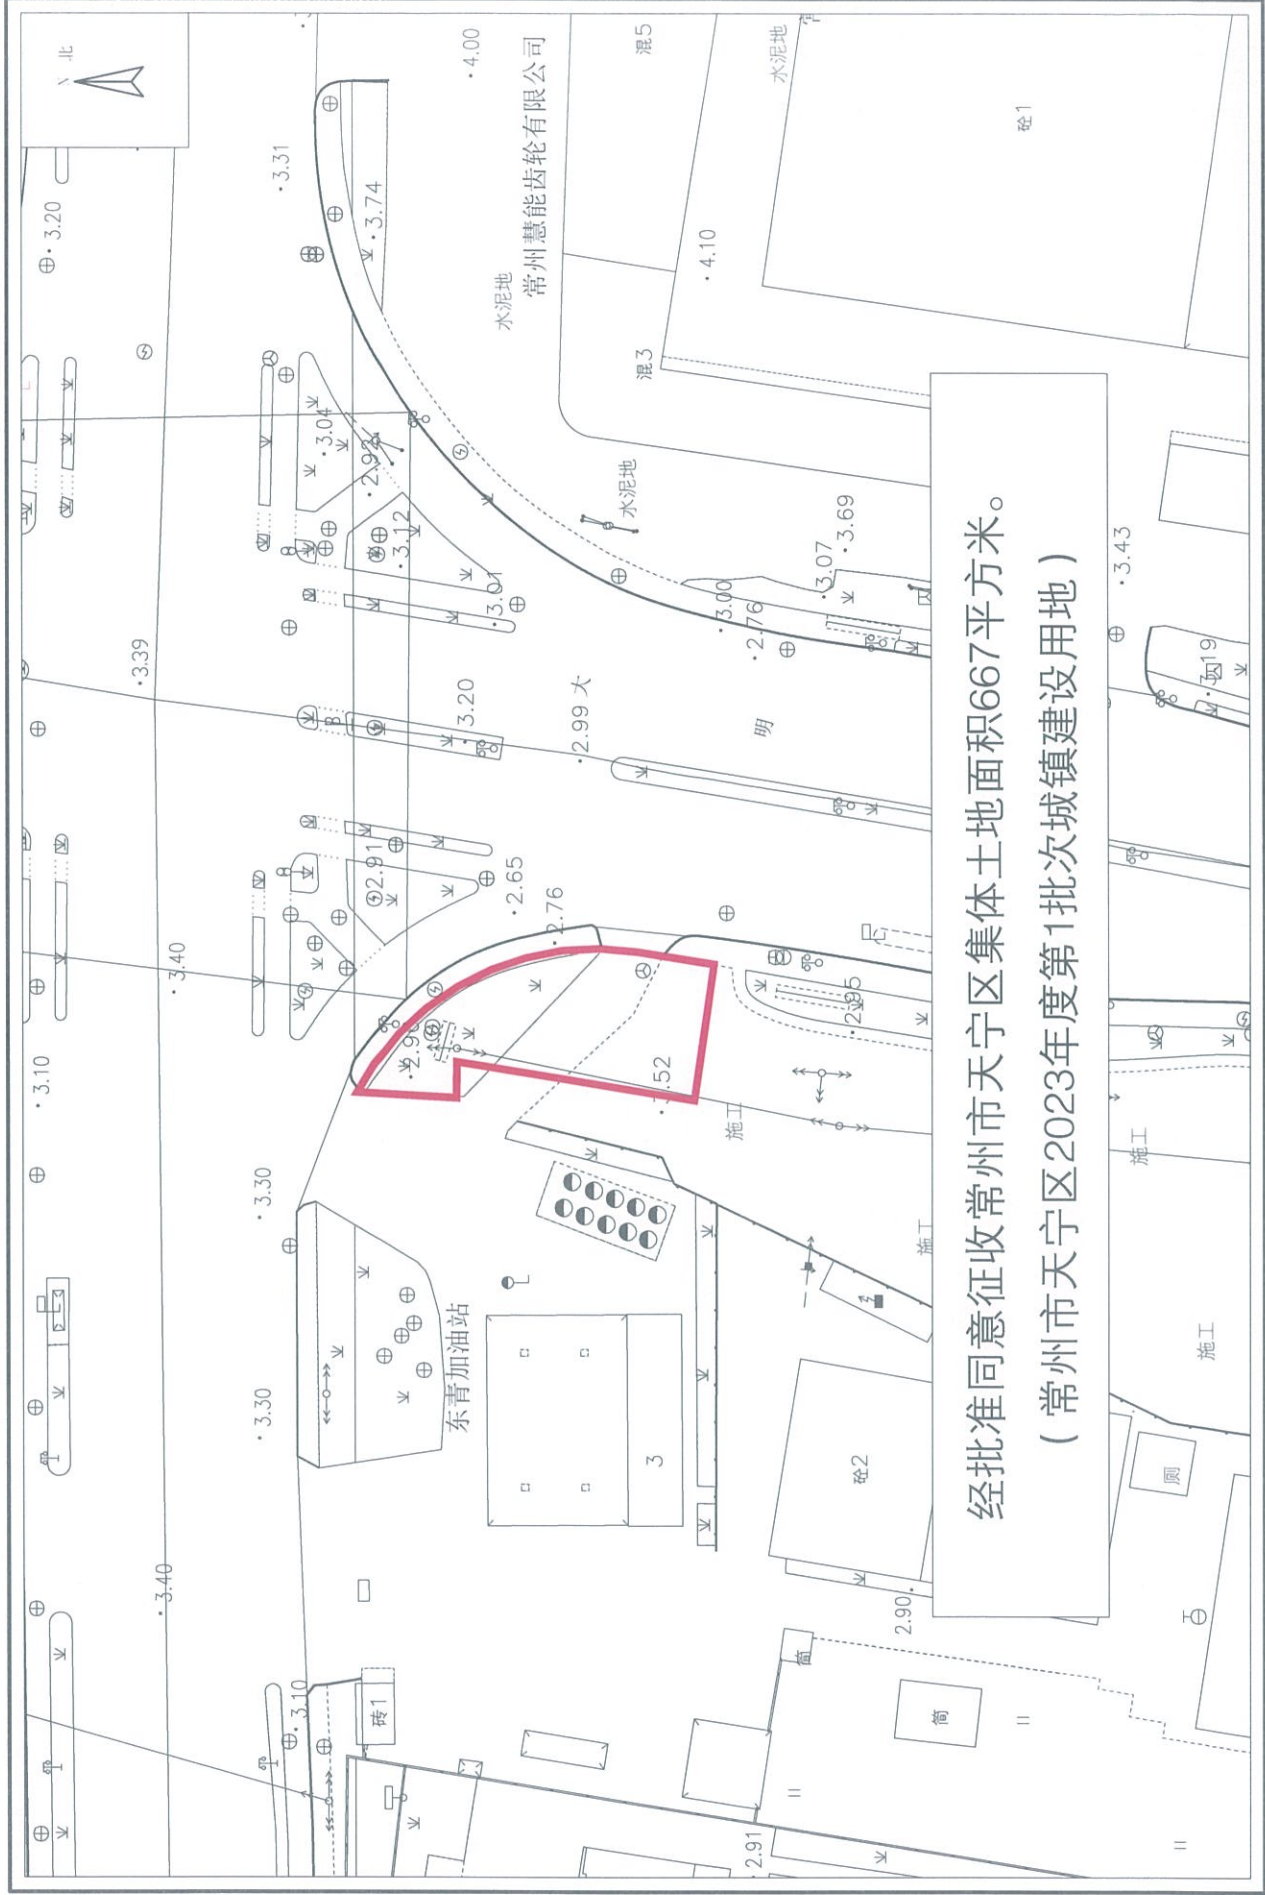

736

经批准同意征收常州市天宁区集体土地面积10087平方米。
(常州市天宁区2023年度第1批次城镇建设用地)

1: 5000

常州市自然资源和规划服务中心

常州市天宁区征收土地红线图

天37

经批准同意征收常州市天宁区集体土地面积667平方米。
(常州市天宁区2023年度第1批次城镇建设用地)

常州市天宁区征收土地红线图