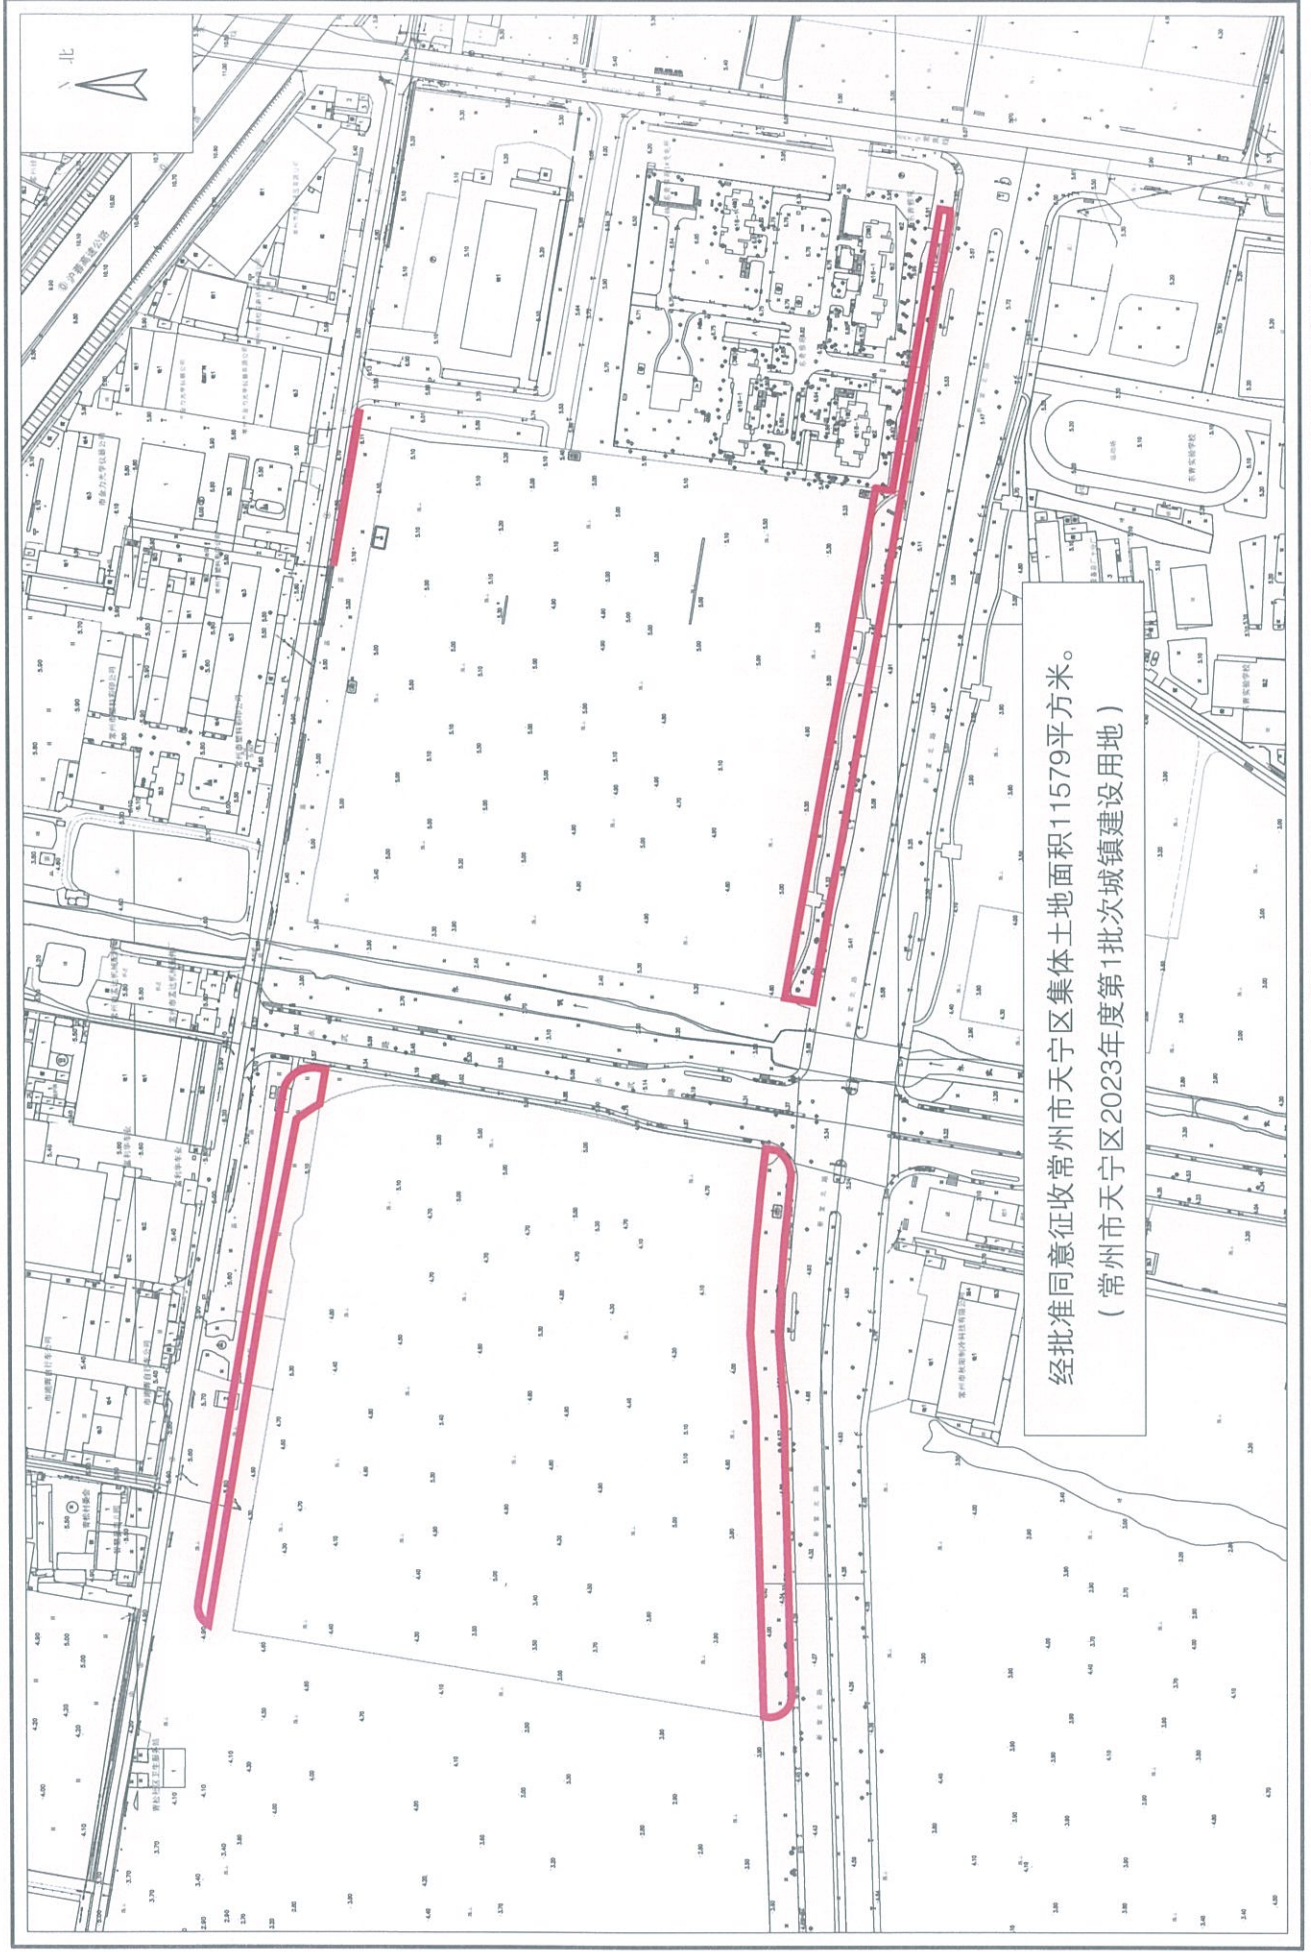

常州市天宁区征收土地红线图

天40

经批准同意征收常州市天宁区集体土地面积11579平方米。
(常州市天宁区2023年度第1批次城镇建设用地)

1: 4000

常州市自然资源和规划服务中心