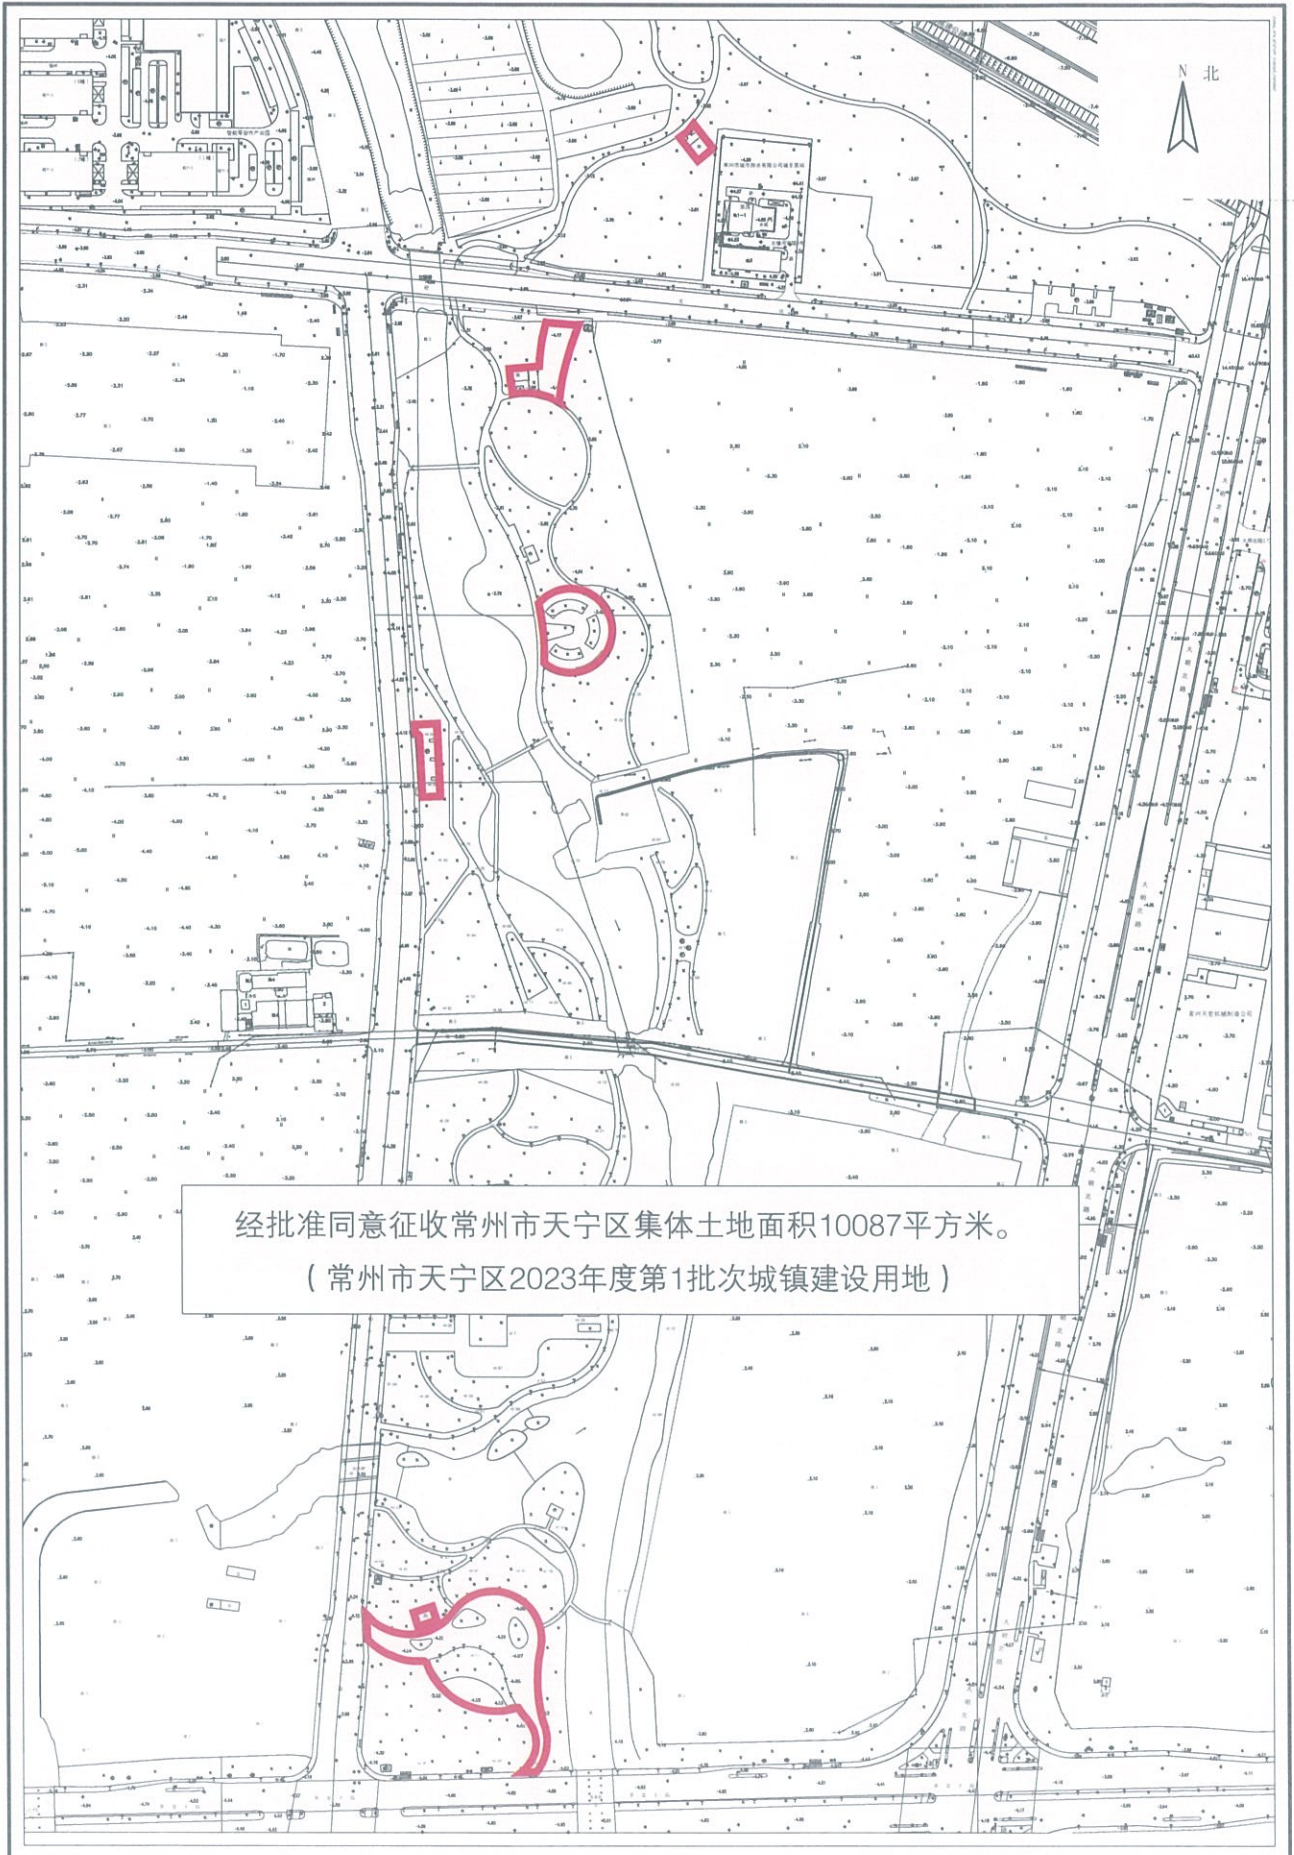

常州市天宁区征收土地红线图

天9

常州市天宁区征收土地红线图

天34

经批准同意征收常州市天宁区集体土地面积46728平方米。
(常州市天宁区2023年度第1批次城镇建设用地)

1: 3000

常州市自然资源和规划服务中心

常州市天宁区征收土地红线图

736

经批准同意征收常州市天宁区集体土地面积10087平方米。
(常州市天宁区2023年度第1批次城镇建设用地)

1: 5000

常州市自然资源和规划服务中心

常州市天宁区征收土地红线图

天37

经批准同意征收常州市天宁区集体土地面积667平方米。
(常州市天宁区2023年度第1批次城镇建设用地)

常州市天宁区征收土地红线图

天40

经批准同意征收常州市天宁区集体土地面积11579平方米。
(常州市天宁区2023年度第1批次城镇建设用地)

1: 4000

常州市自然资源和规划服务中心

常州市天宁区征收土地红线图

天42

1: 4000

常州市自然资源和规划服务中心

常州市天宁区征收土地红线图

天46

1: 1000

常州市自然资源和规划服务中心

常州市天宁区征收土地红线图

天宁

经批准同意征收常州市天宁区集体土地面积20733平方米。
(常州市天宁区2023年度第1批次城镇建设用地)

1: 2000