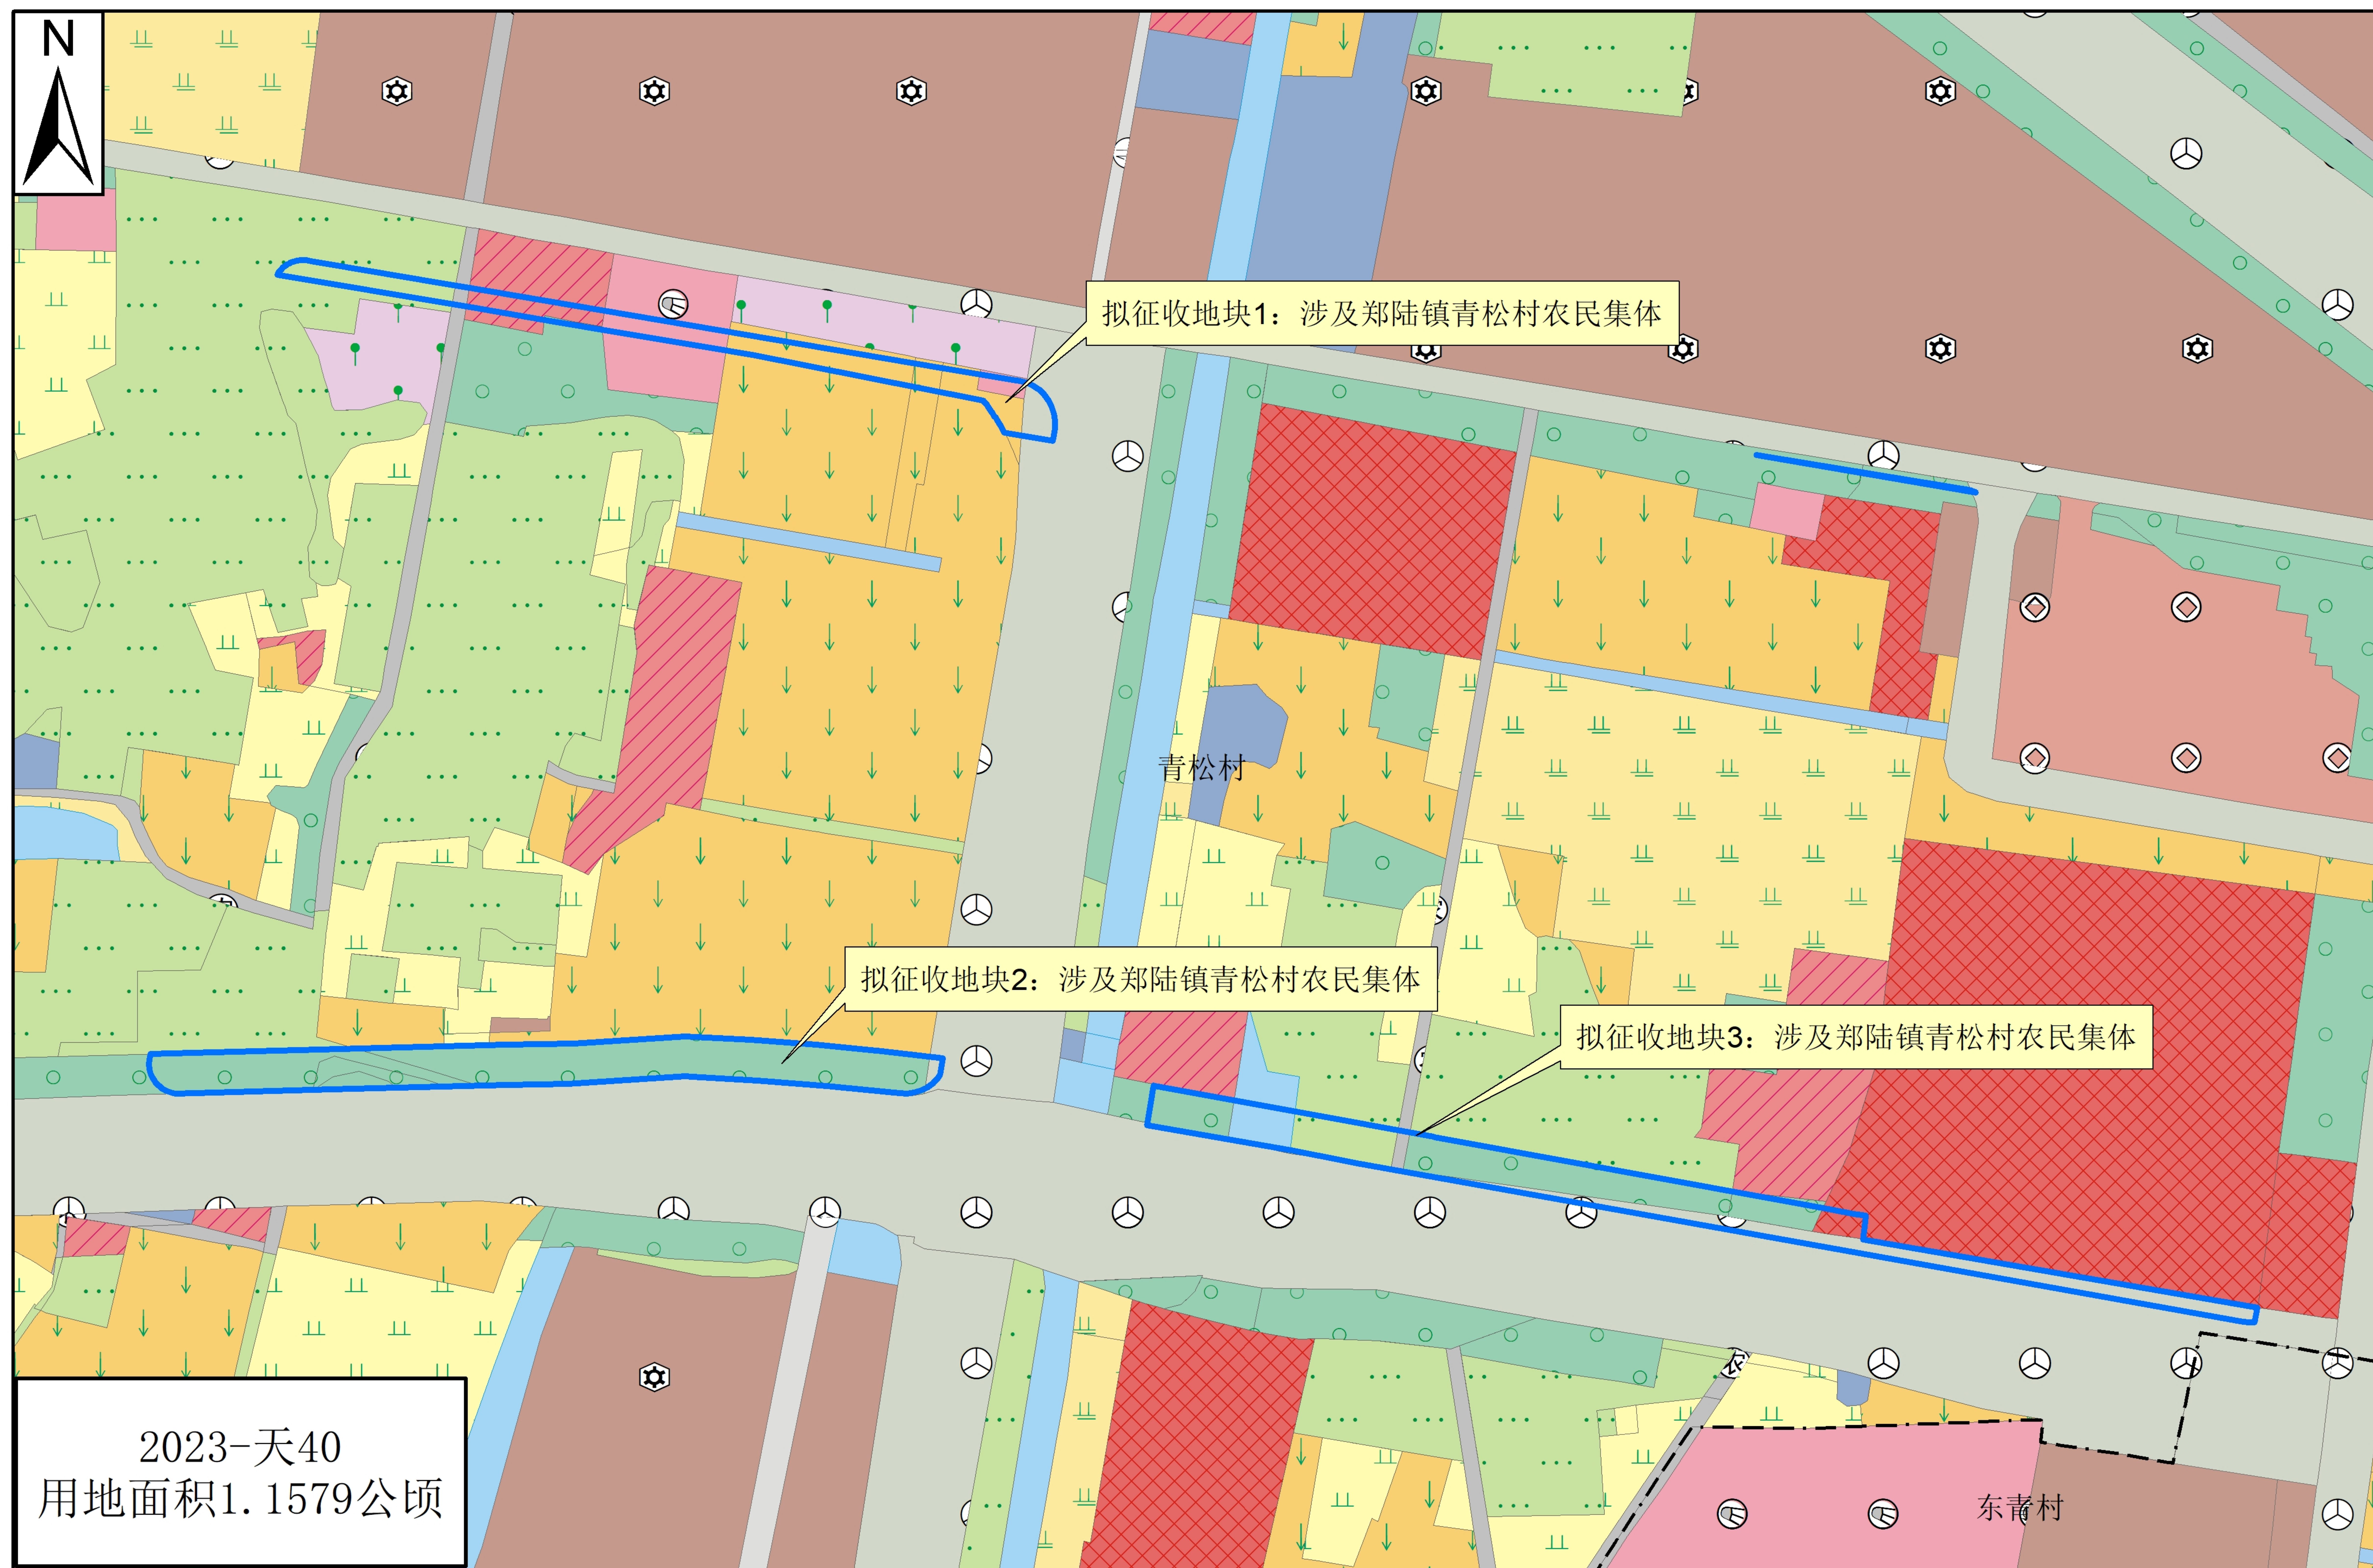

拟征收土地位置示意图

数据来源：市局一张图

1:3,200

成图单位：常州市自然资源和规划局天宁分局