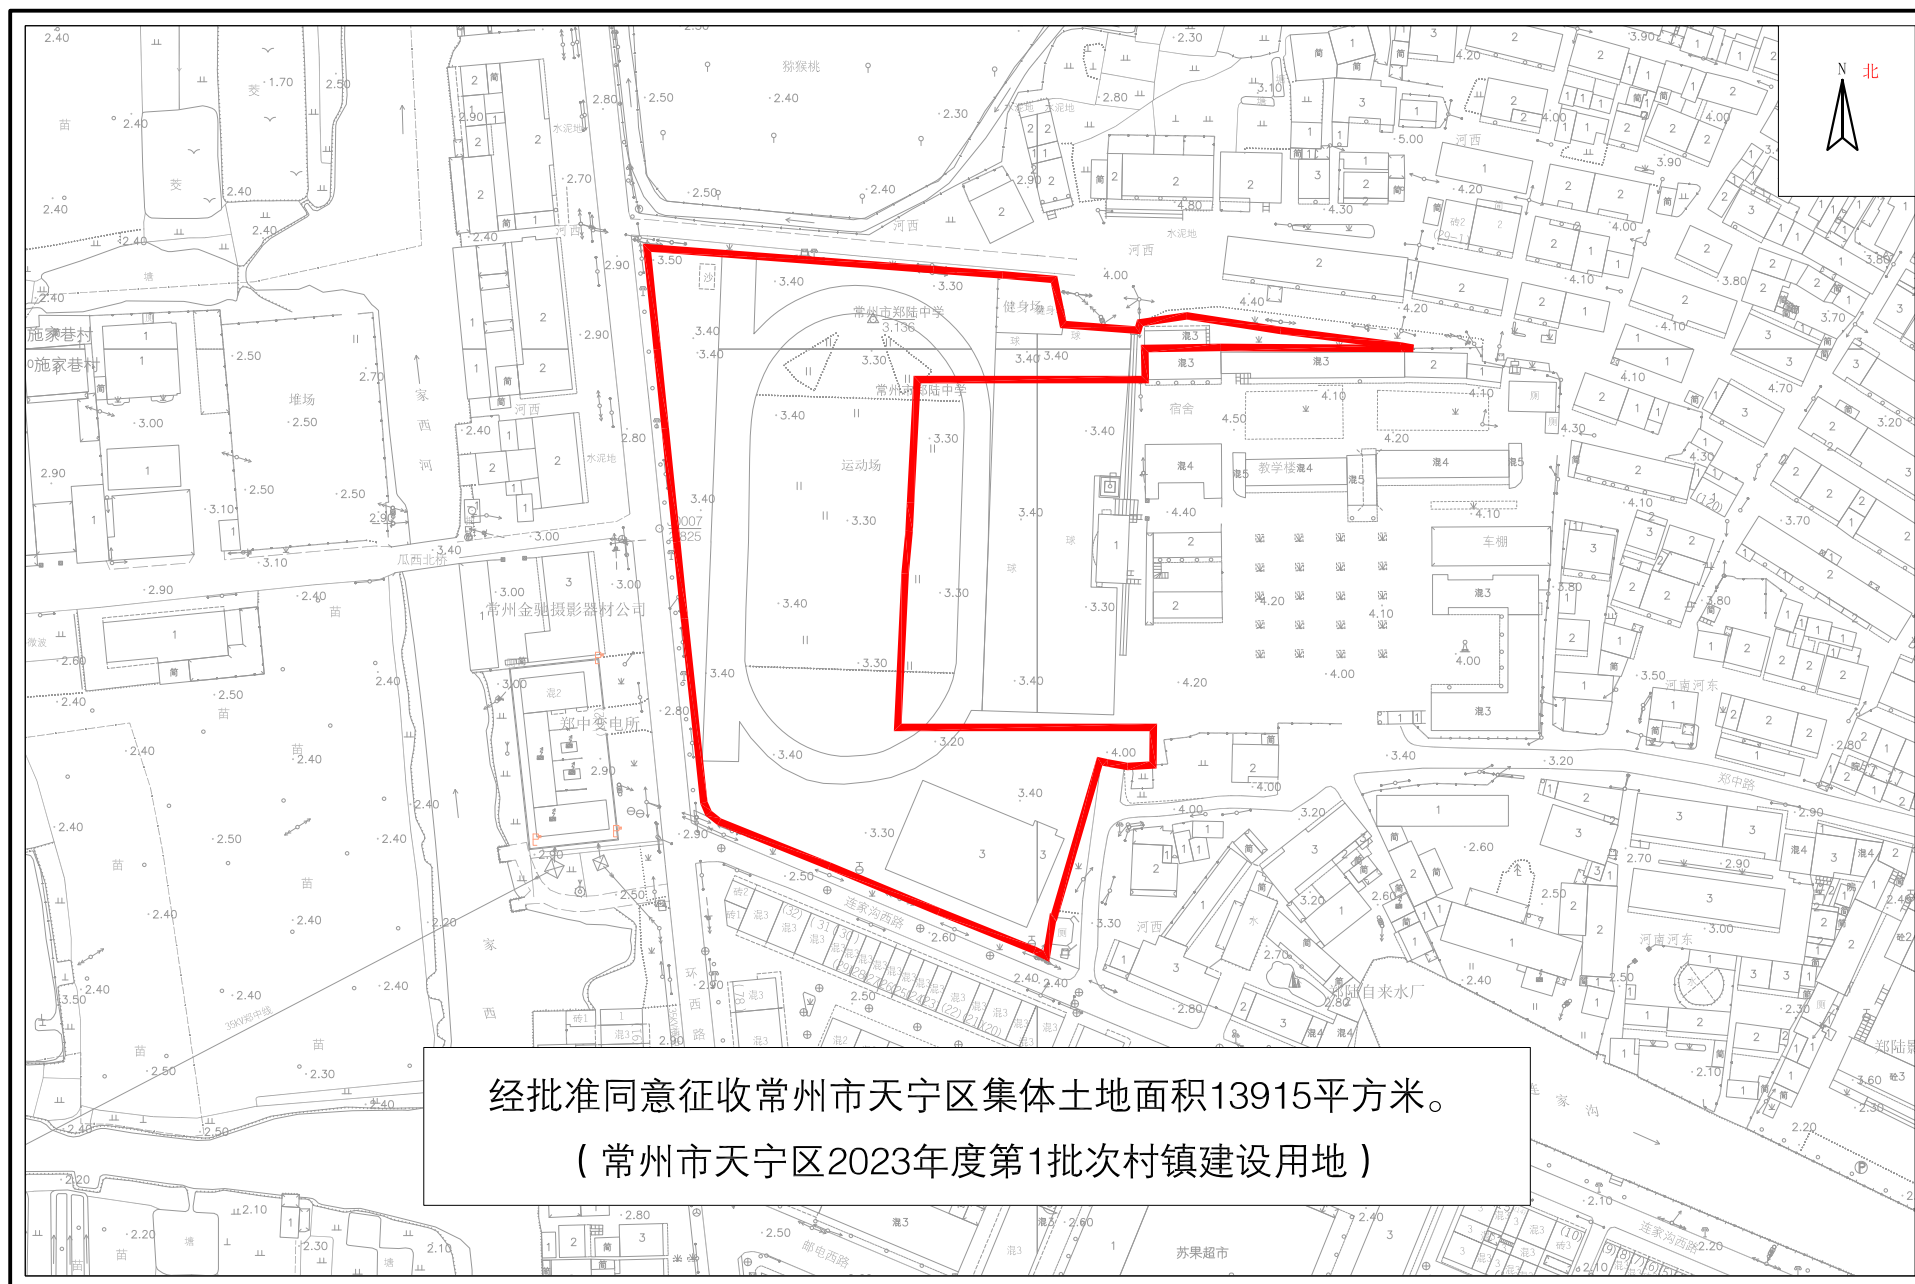

常州市天宁区征收土地红线图

常州市天宁区征收土地红线图

1:2000

常州市自然资源和规划服务中心