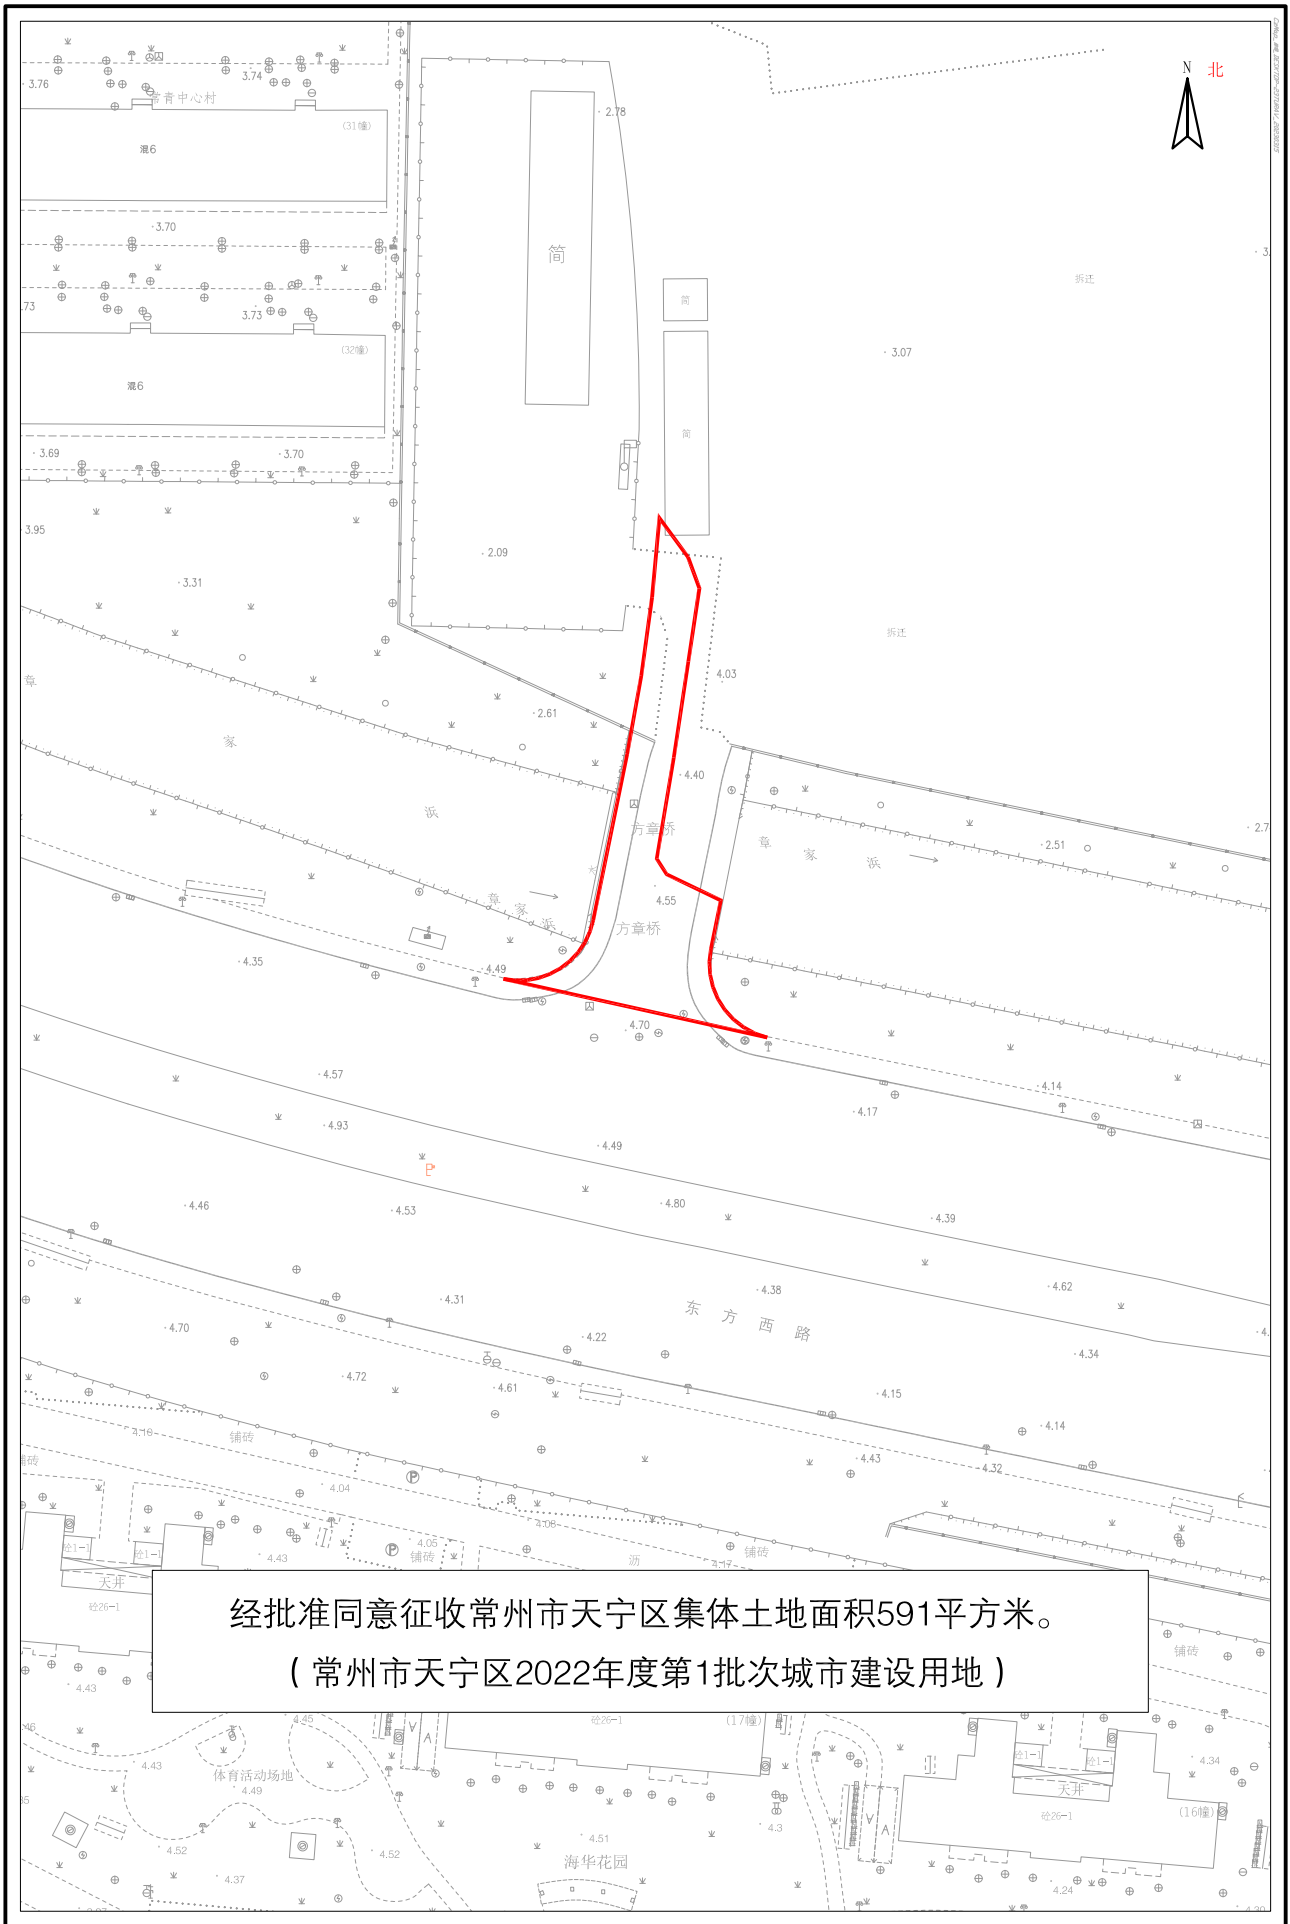

1:8000

常州市自然资源和规划服务中心

常州市天宁区征收土地红线图

常州市天宁区征收土地红线图

经批准同意征收常州市天宁区集体土地面积22982平方米。
(常州市天宁区2022年度第1批次城市建设用地)

常州市天宁区征收土地红线图

经批准同意征收常州市天宁区集体土地面积591平方米。
(常州市天宁区2022年度第1批次城市建设用地)

常州市天宁区征收土地红线图