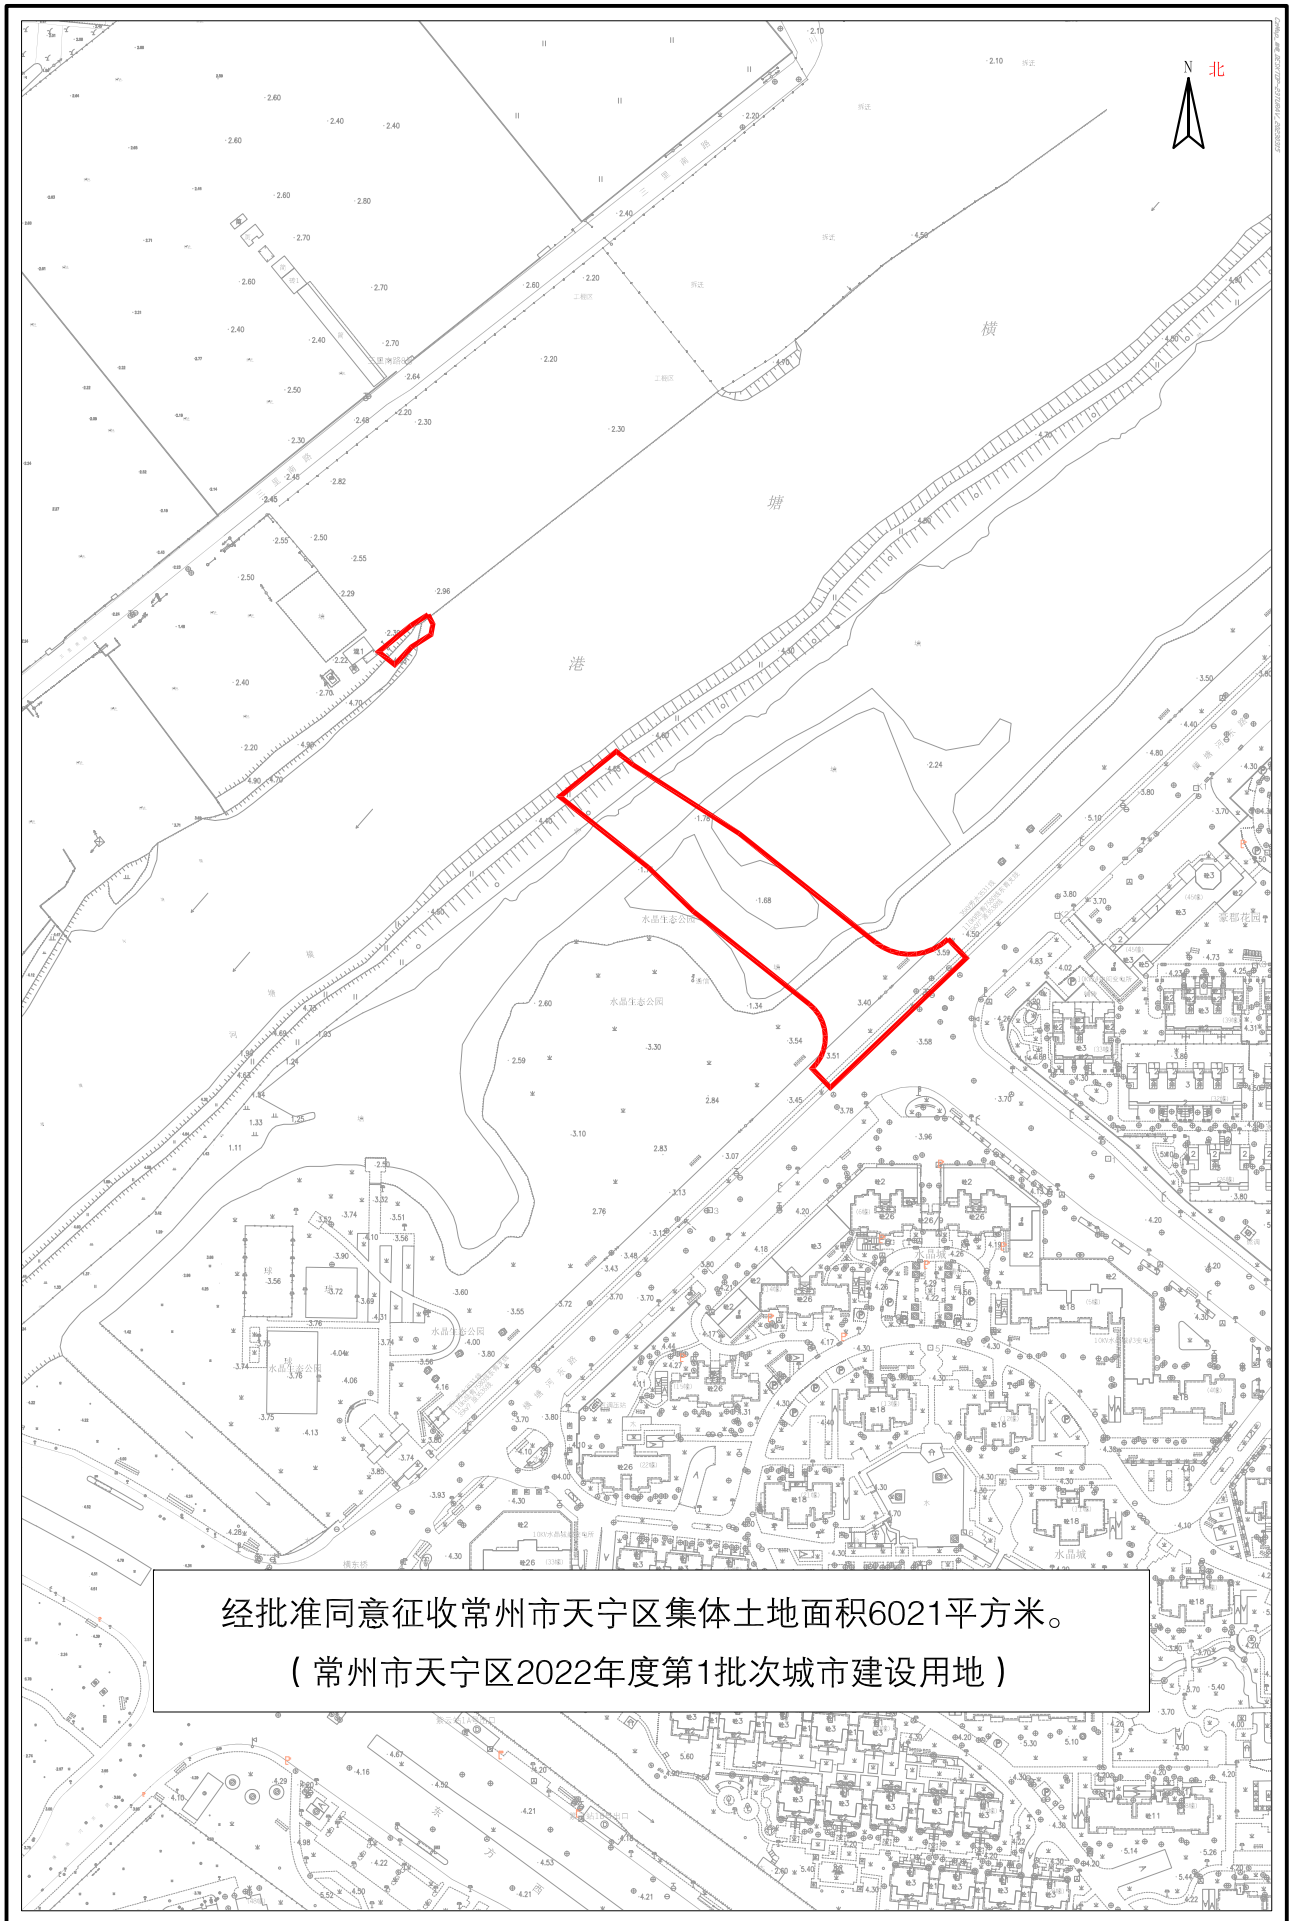

常州市天宁区征收土地红线图