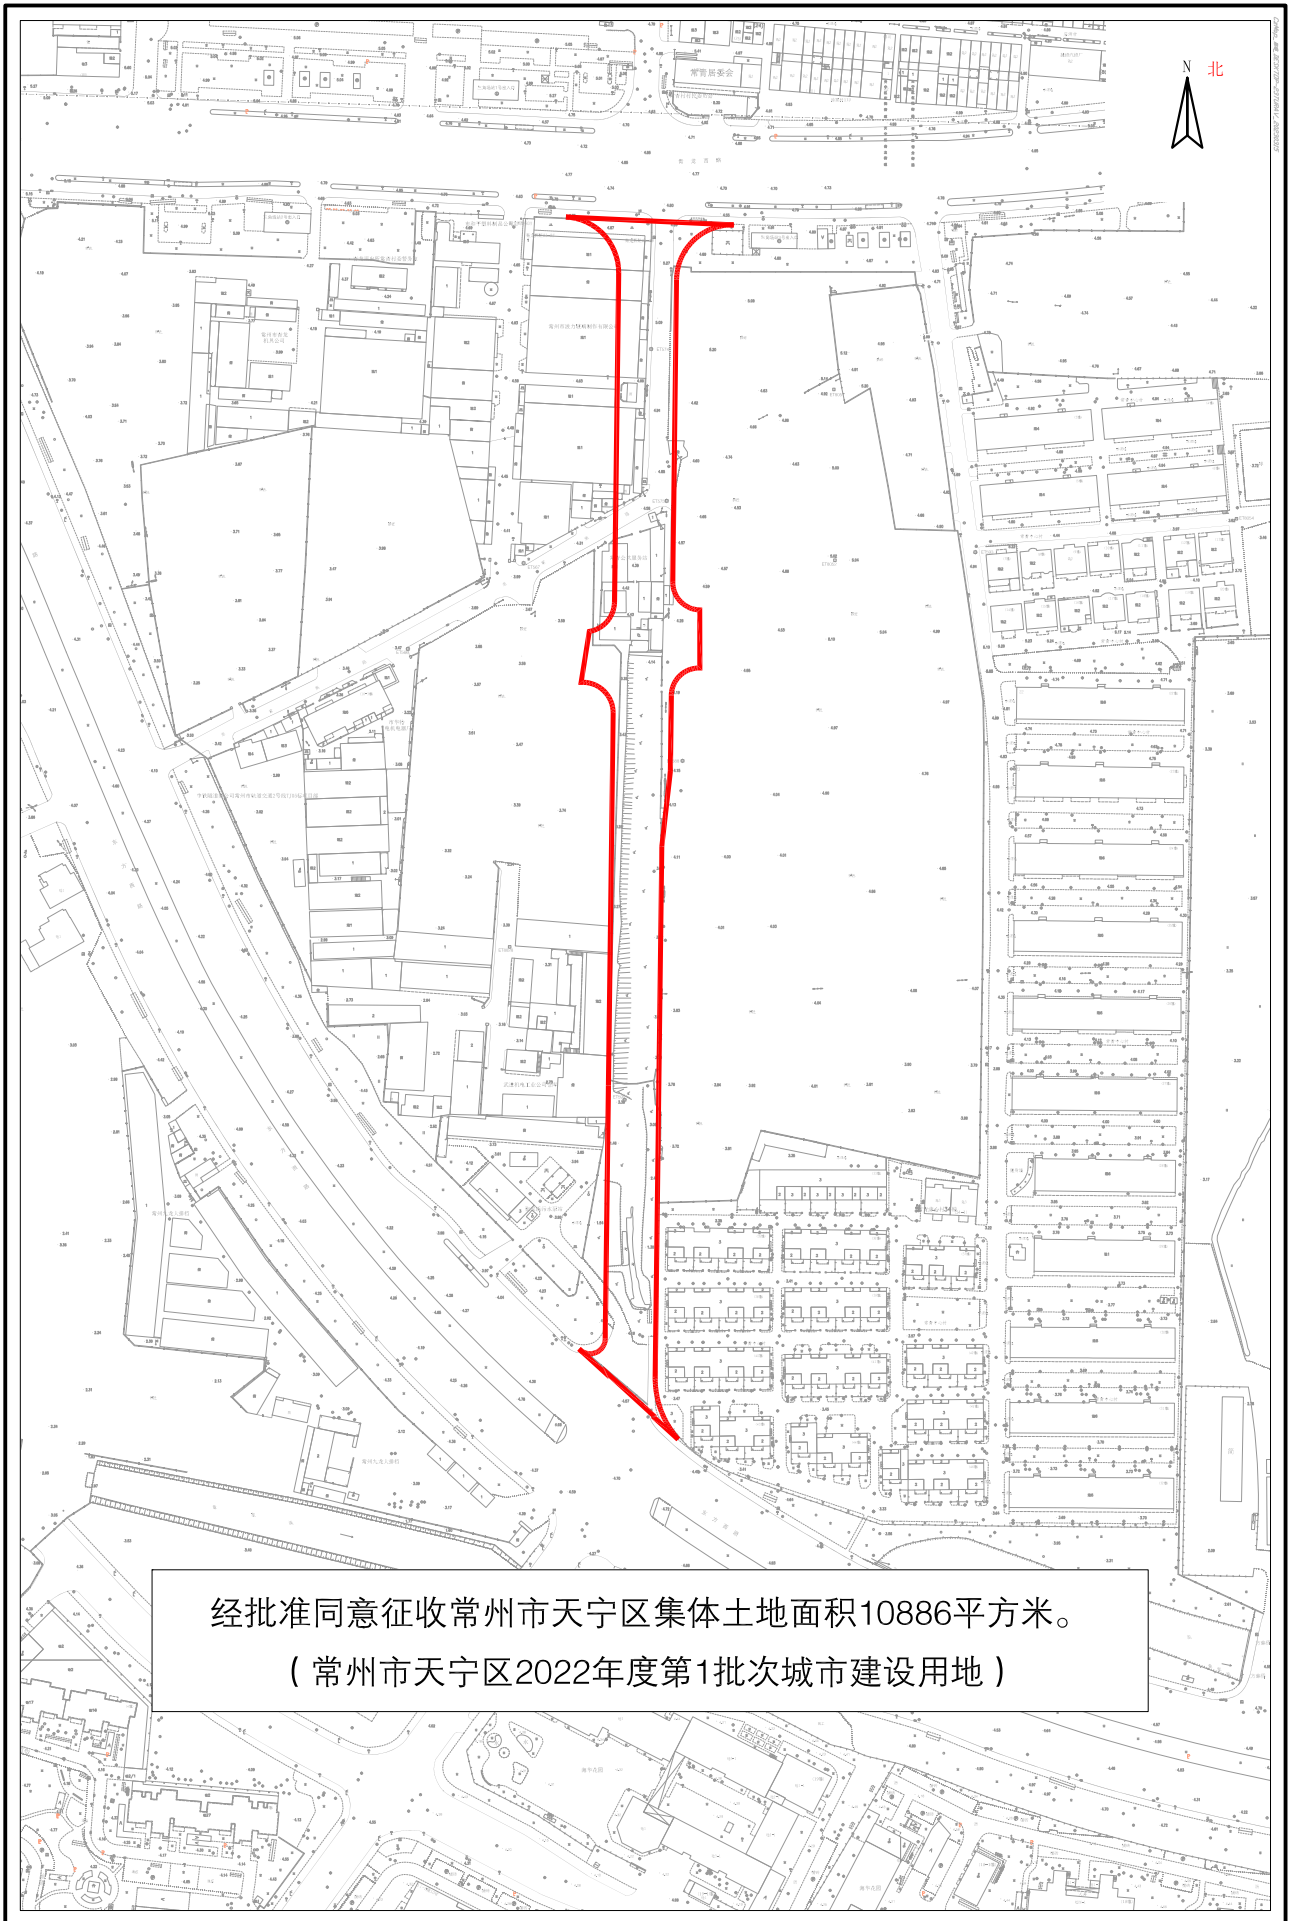

1:8000

常州市自然资源和规划服务中心

常州市天宁区征收土地红线图

常州市天宁区征收土地红线图

经批准同意征收常州市天宁区集体土地面积22982平方米。
(常州市天宁区2022年度第1批次城市建设用地)

常州市天宁区征收土地红线图

经批准同意征收常州市天宁区集体土地面积591平方米。
(常州市天宁区2022年度第1批次城市建设用地)

常州市天宁区征收土地红线图