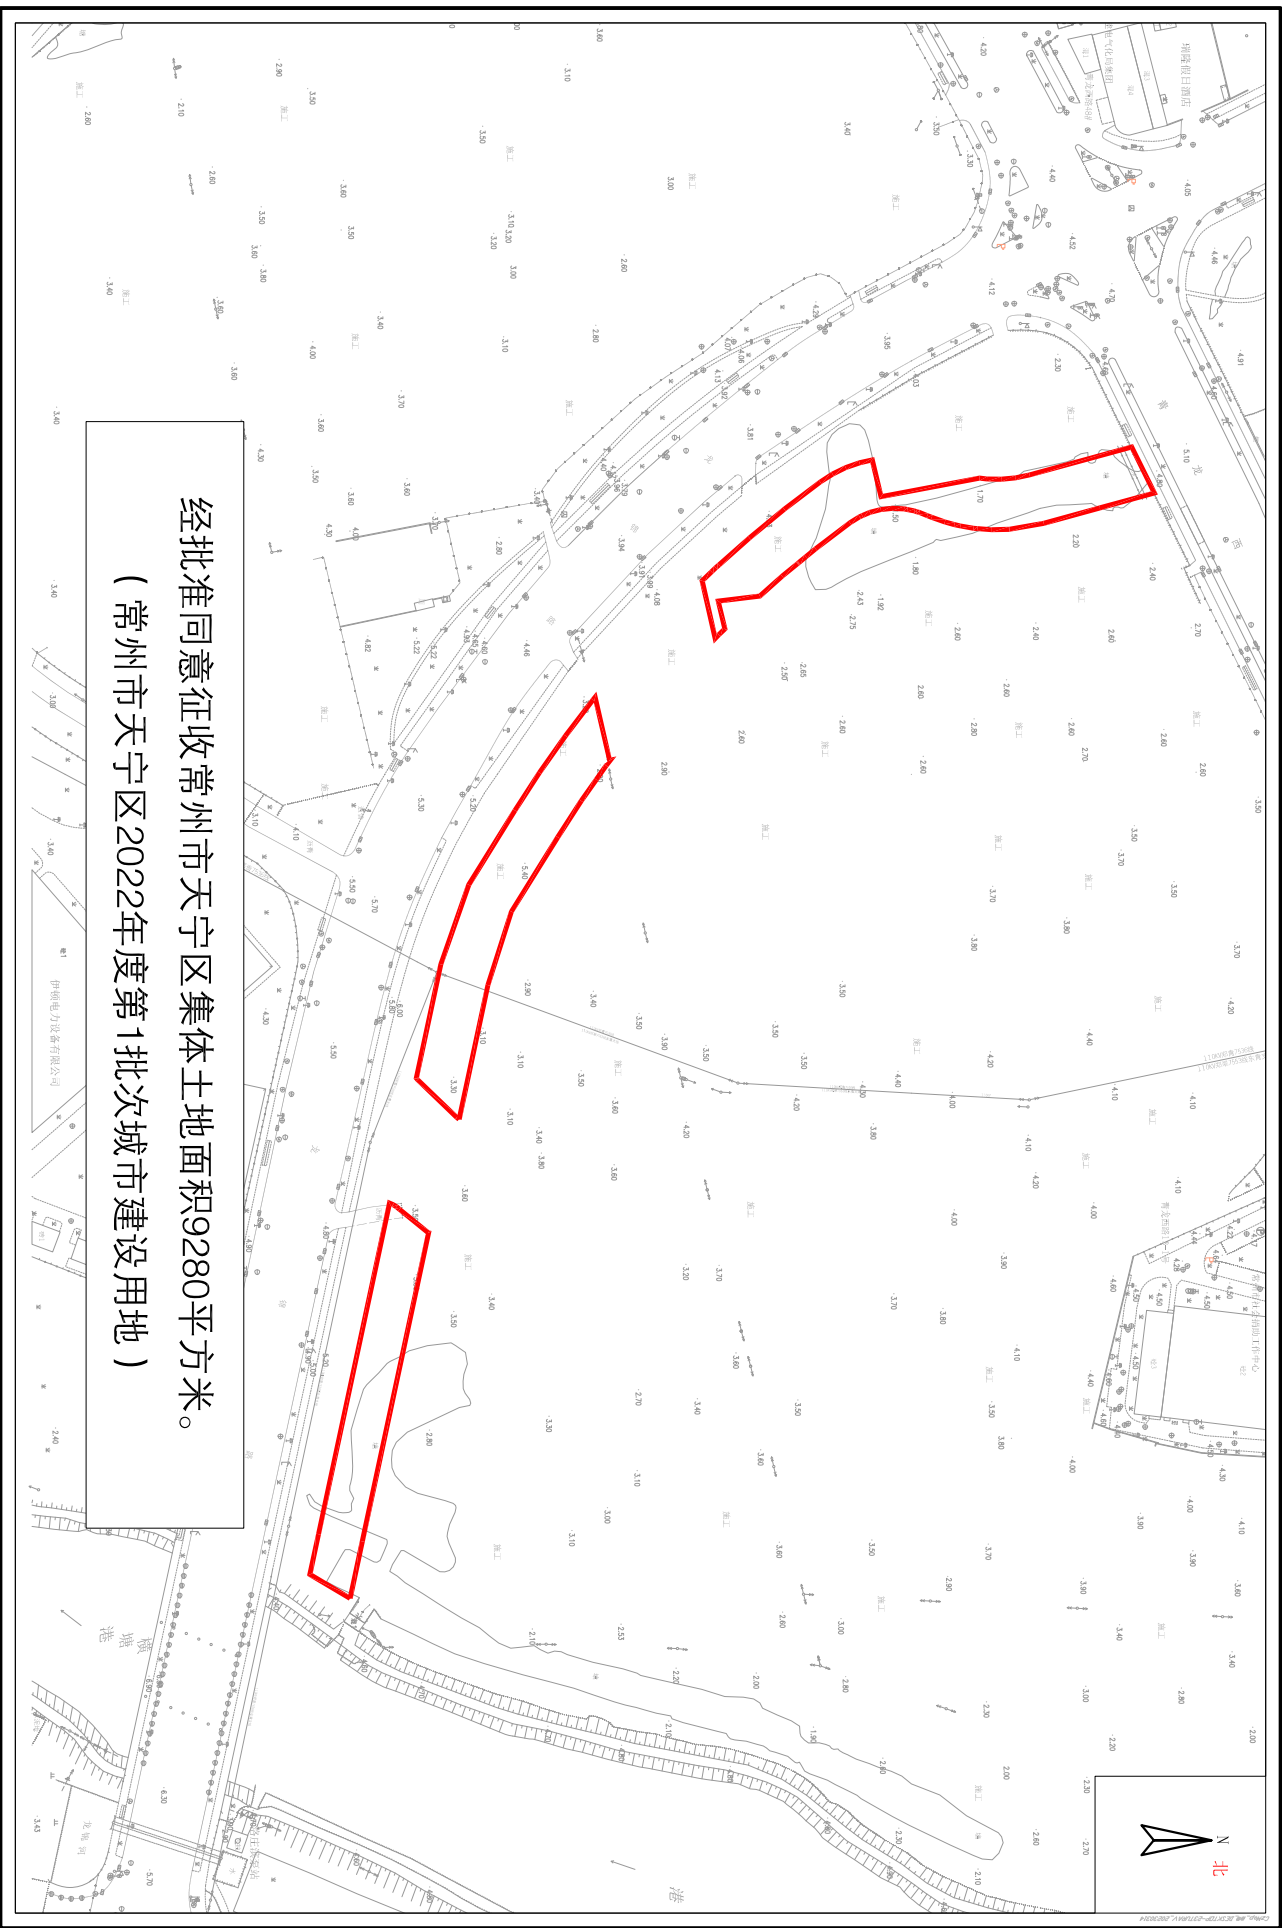

常州市天宁区征收土地红线图

1:2000

常州市自然资源和规划服务中心

常州市天宁区征收土地红线图

经批准同意征收常州市天宁区集体土地面积9280平方米。
(常州市天宁区2022年度第1批次城市建设用地)

1:3000

常州市自然资源和规划服务中心

常州市天宁区征收土地红线图

经批准同意征收常州市天宁区集体土地面积6494平方米。
(常州市天宁区2022年度第1批次城市建设用地)

1:3000

常州市自然资源和规划服务中心

常州市天宁区征收土地红线图

经批准同意征收常州市天宁区集体土地面积1133平方米。
(常州市天宁区2022年度第1批次城市建设用地)

常州市天宁区征收土地红线图

经批准同意征收常州市天宁区集体土地面积16411平方米。
(常州市天宁区2022年度第1批次城市建设用地)

1:8000

常州市自然资源和规划服务中心

常州市天宁区征收土地红线图

常州市天宁区征收土地红线图

经批准同意征收常州市天宁区集体土地面积22982平方米。
(常州市天宁区2022年度第1批次城市建设用地)

常州市天宁区征收土地红线图

经批准同意征收常州市天宁区集体土地面积591平方米。
(常州市天宁区2022年度第1批次城市建设用地)

常州市天宁区征收土地红线图