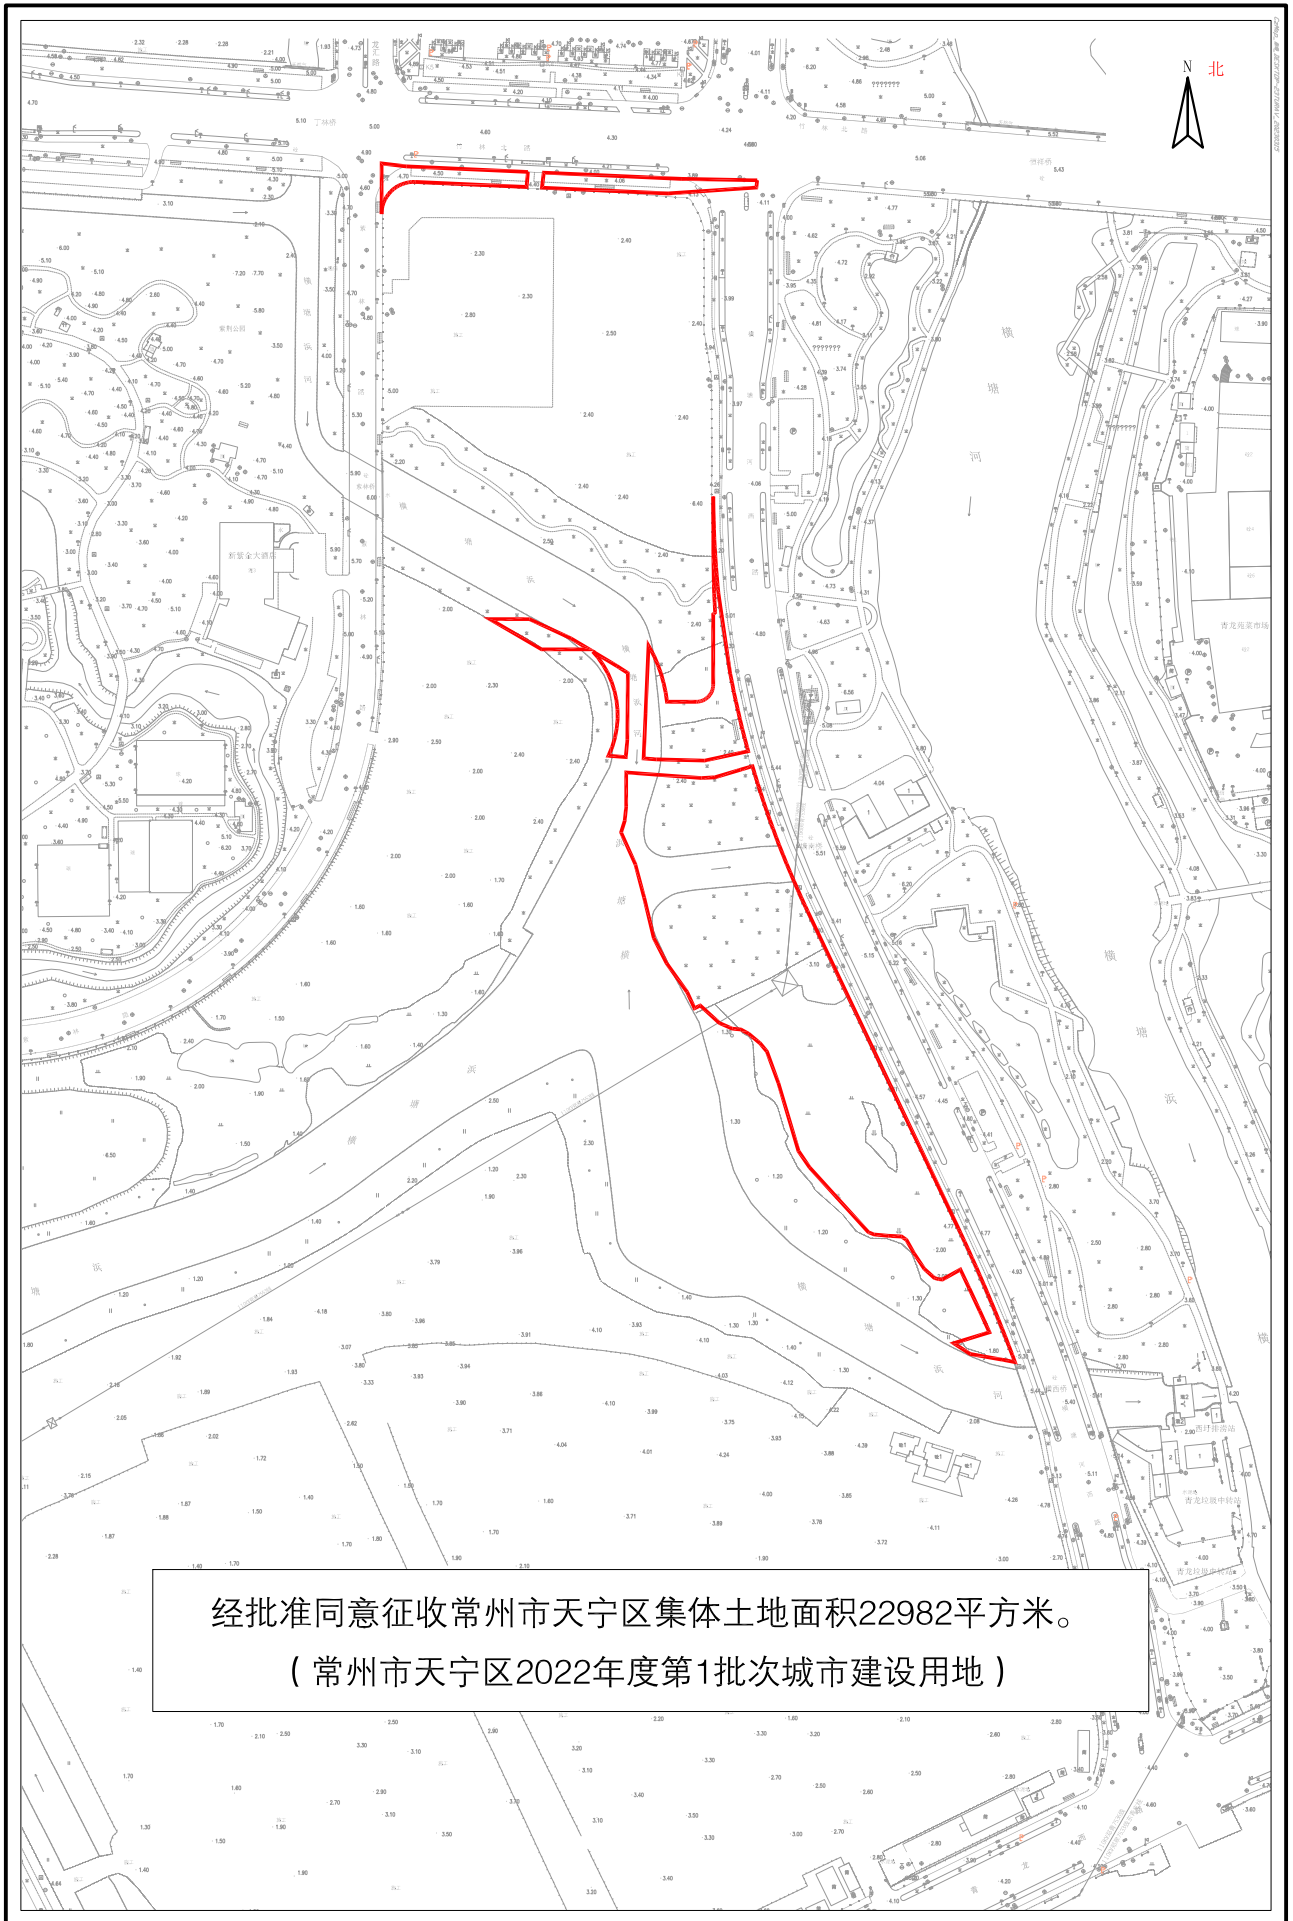

1:8000

常州市自然资源和规划服务中心

常州市天宁区征收土地红线图

常州市天宁区征收土地红线图

经批准同意征收常州市天宁区集体土地面积22982平方米。
(常州市天宁区2022年度第1批次城市建设用地)

常州市天宁区征收土地红线图

经批准同意征收常州市天宁区集体土地面积591平方米。
(常州市天宁区2022年度第1批次城市建设用地)

常州市天宁区征收土地红线图