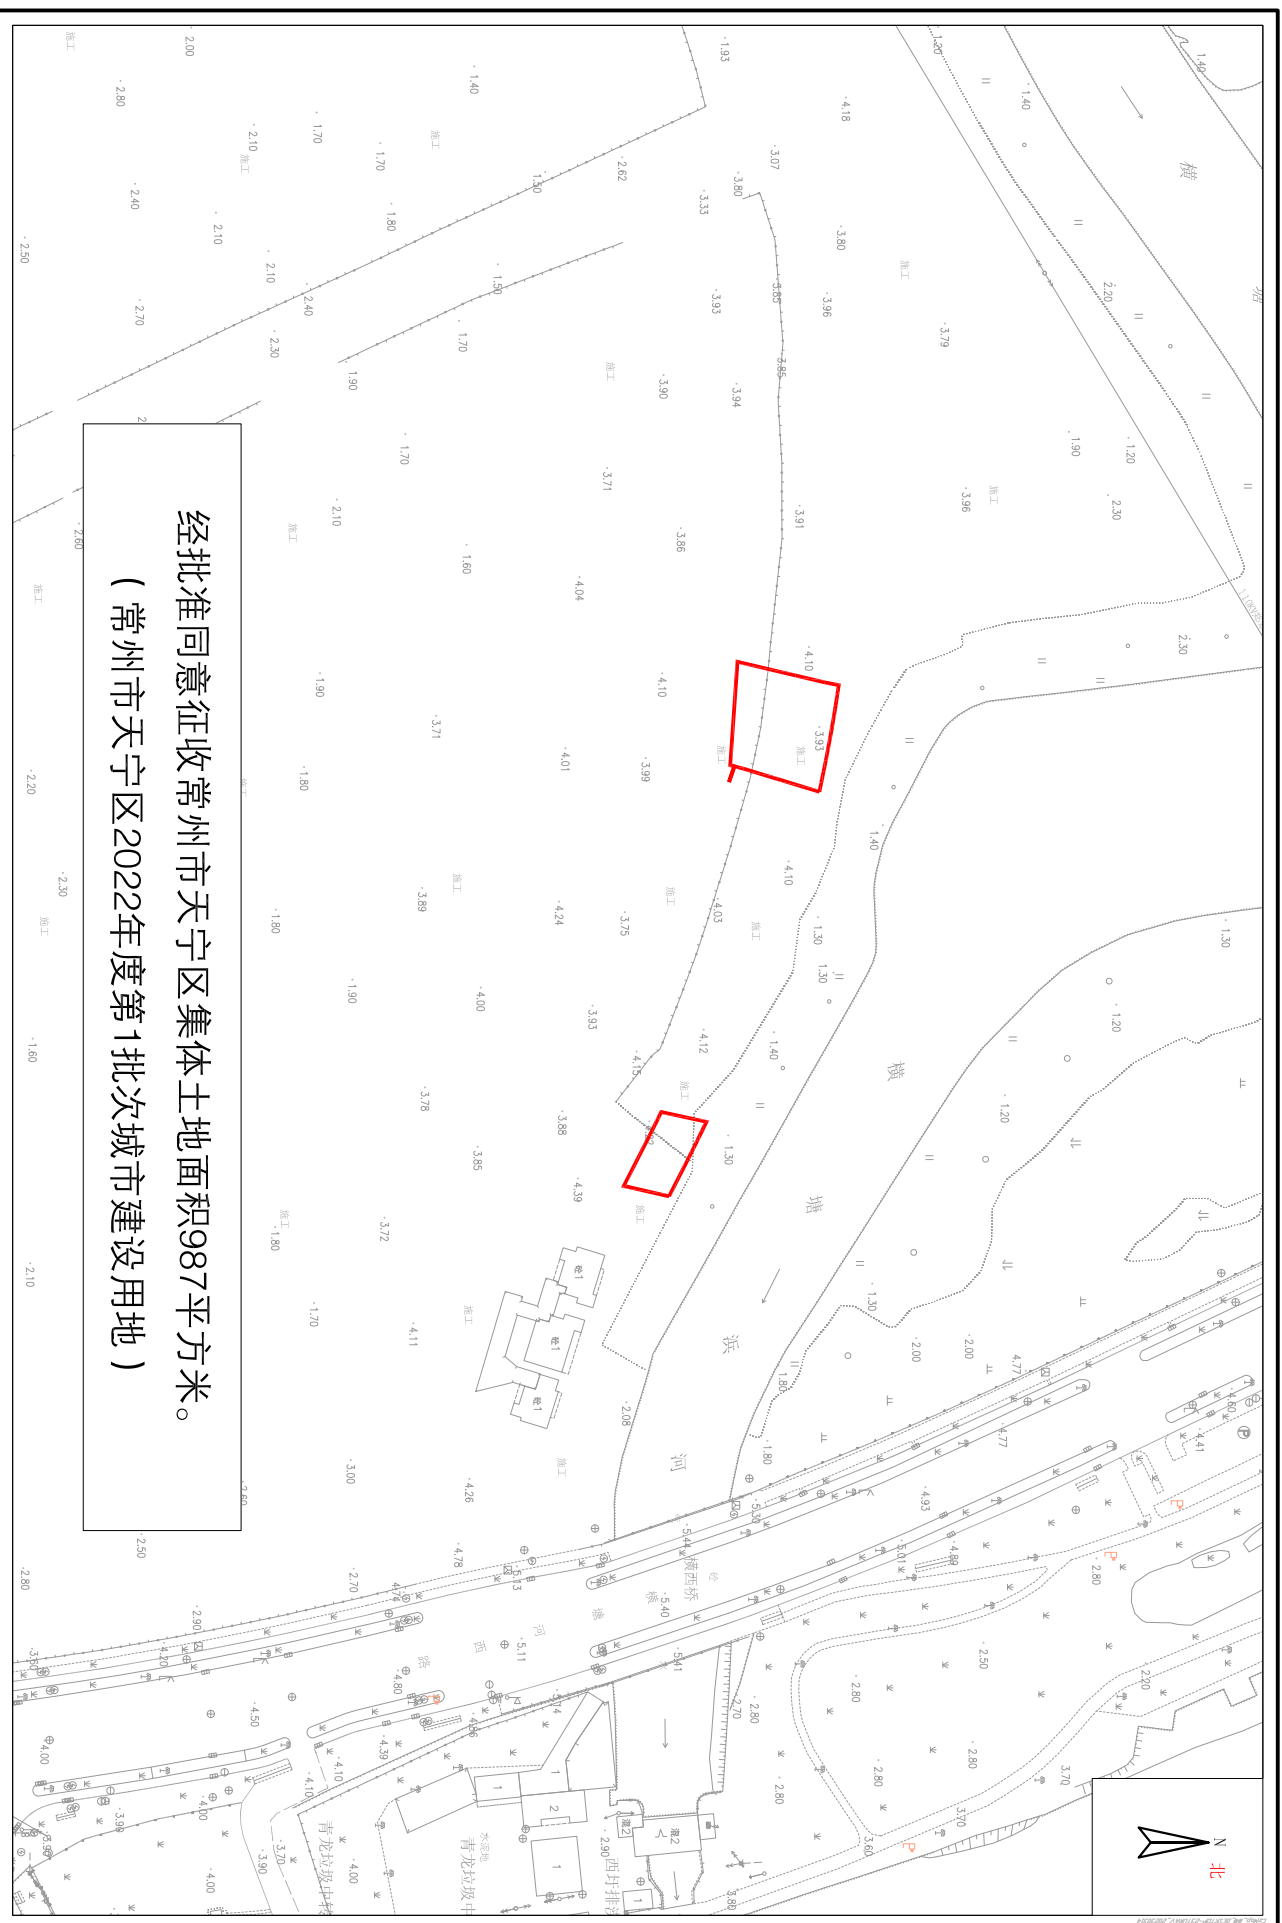

常州市天宁区征收土地红线图

1:2000

常州市自然资源和规划服务中心

常州市天宁区征收土地红线图

经批准同意征收常州市天宁区集体土地面积9280平方米。
(常州市天宁区2022年度第1批次城市建设用地)

1:3000

常州市自然资源和规划服务中心

常州市天宁区征收土地红线图

经批准同意征收常州市天宁区集体土地面积6494平方米。
(常州市天宁区2022年度第1批次城市建设用地)

1:3000

常州市自然资源和规划服务中心

常州市天宁区征收土地红线图

经批准同意征收常州市天宁区集体土地面积1133平方米。
(常州市天宁区2022年度第1批次城市建设用地)

常州市天宁区征收土地红线图

经批准同意征收常州市天宁区集体土地面积16411平方米。
(常州市天宁区2022年度第1批次城市建设用地)

1:8000

常州市自然资源和规划服务中心

常州市天宁区征收土地红线图

常州市天宁区征收土地红线图

经批准同意征收常州市天宁区集体土地面积22982平方米。
(常州市天宁区2022年度第1批次城市建设用地)

常州市天宁区征收土地红线图

经批准同意征收常州市天宁区集体土地面积591平方米。
(常州市天宁区2022年度第1批次城市建设用地)

常州市天宁区征收土地红线图