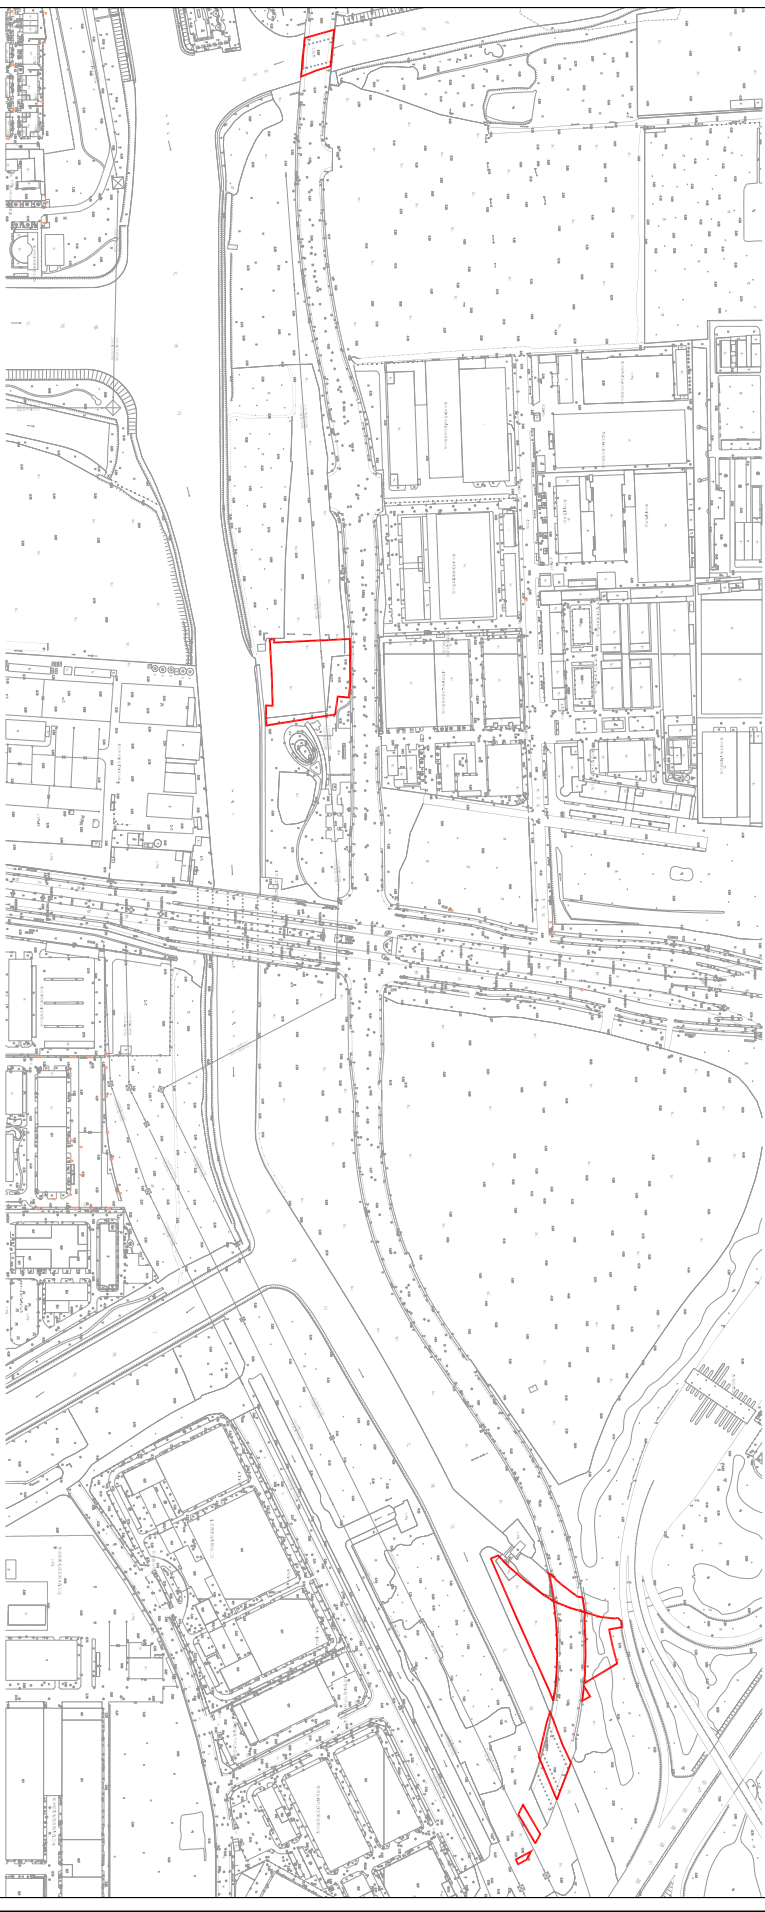

常州市天宁区征收土地红线图

1:2000

常州市自然资源和规划服务中心

常州市天宁区征收土地红线图

经批准同意征收常州市天宁区集体土地面积9280平方米。
(常州市天宁区2022年度第1批次城市建设用地)

1:3000

常州市自然资源和规划服务中心

常州市天宁区征收土地红线图

经批准同意征收常州市天宁区集体土地面积6494平方米。
(常州市天宁区2022年度第1批次城市建设用地)

1:3000

常州市自然资源和规划服务中心

常州市天宁区征收土地红线图

经批准同意征收常州市天宁区集体土地面积1133平方米。
(常州市天宁区2022年度第1批次城市建设用地)

常州市天宁区征收土地红线图

经批准同意征收常州市天宁区集体土地面积16411平方米。
(常州市天宁区2022年度第1批次城市建设用地)

1:8000

常州市自然资源和规划服务中心

常州市天宁区征收土地红线图

常州市天宁区征收土地红线图

经批准同意征收常州市天宁区集体土地面积22982平方米。
(常州市天宁区2022年度第1批次城市建设用地)

常州市天宁区征收土地红线图

经批准同意征收常州市天宁区集体土地面积591平方米。
(常州市天宁区2022年度第1批次城市建设用地)

常州市天宁区征收土地红线图