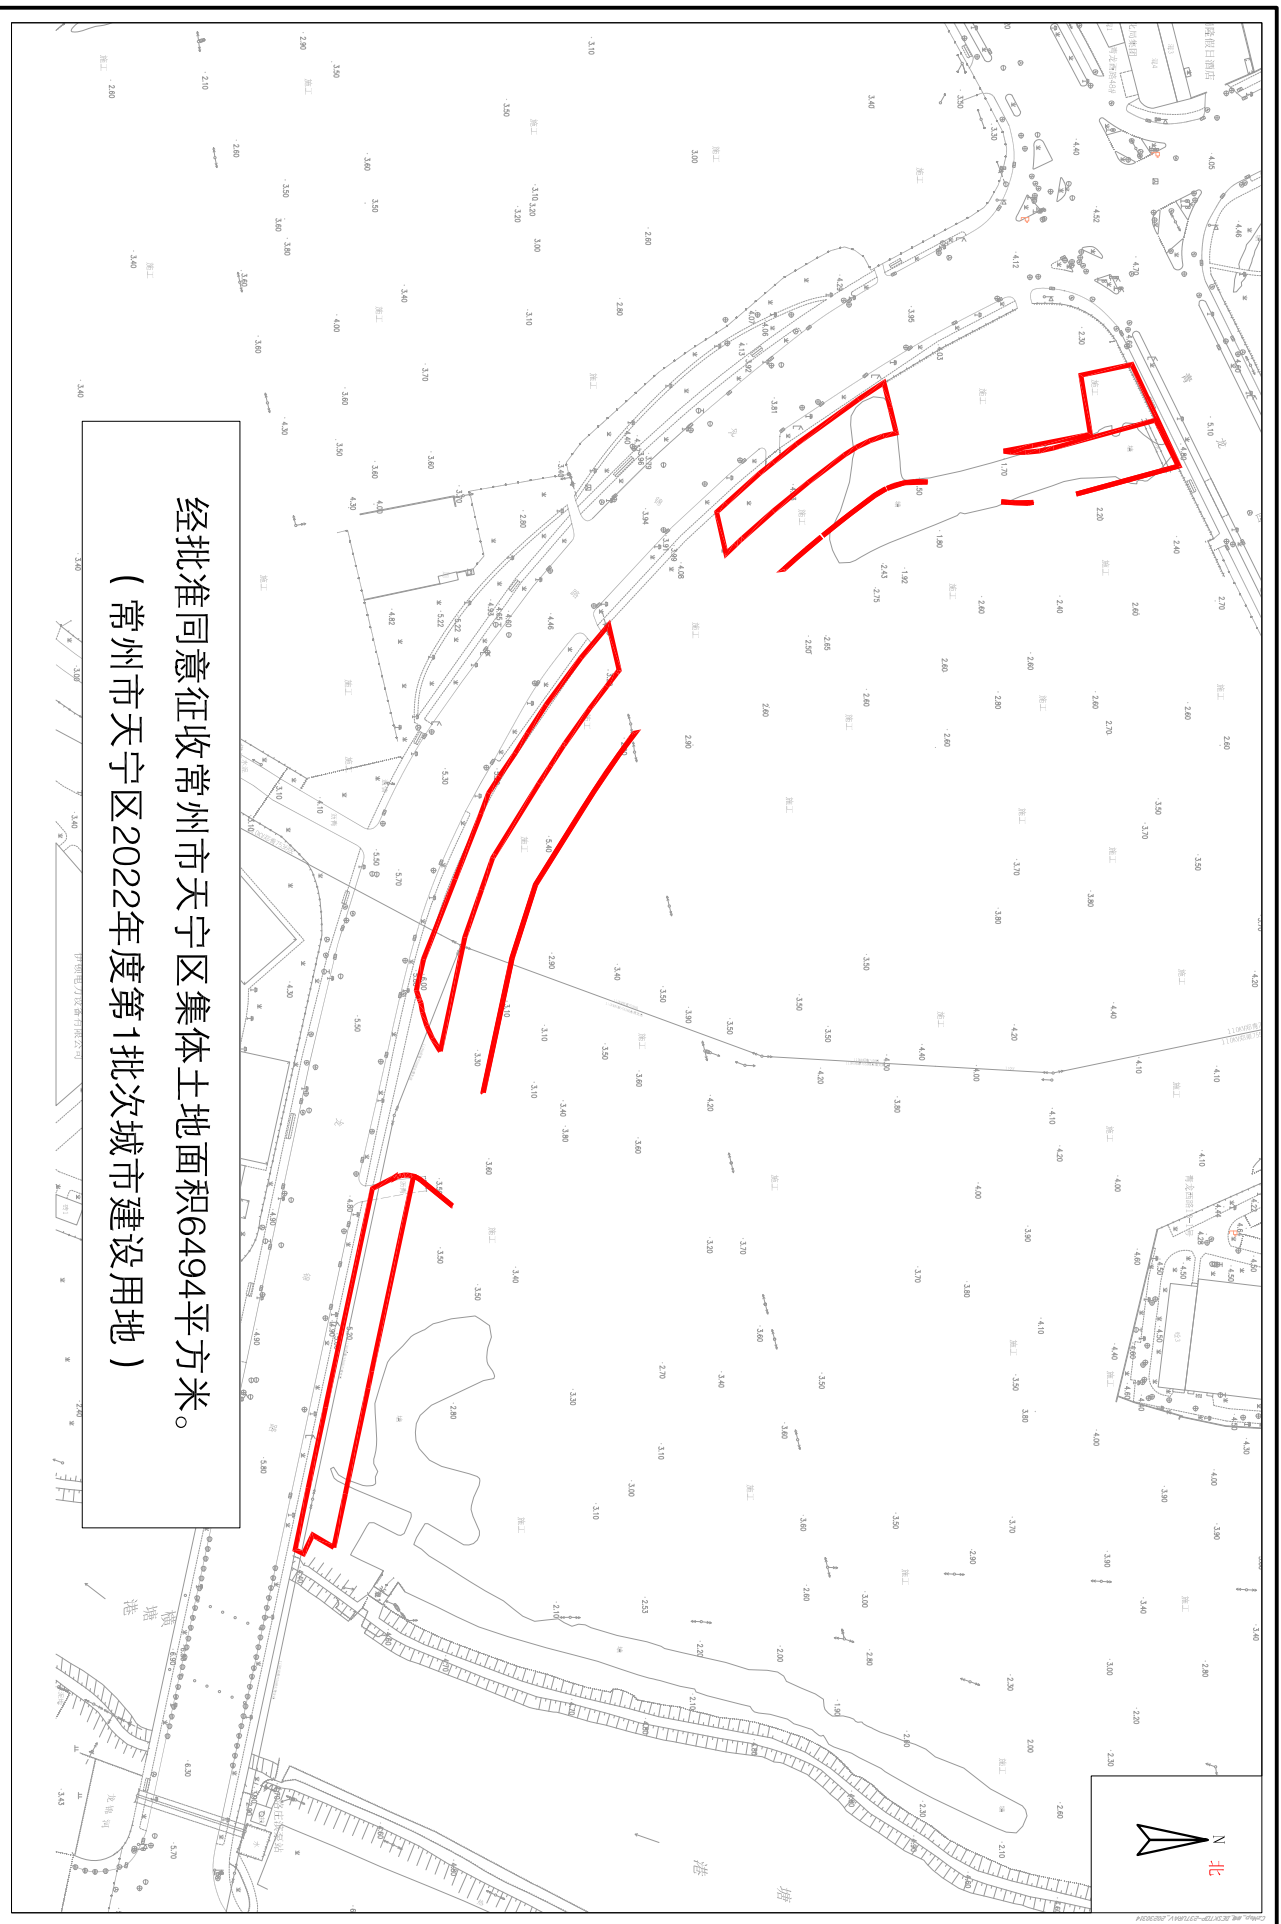

常州市天宁区征收土地红线图

1:2000

常州市自然资源和规划服务中心

常州市天宁区征收土地红线图

经批准同意征收常州市天宁区集体土地面积9280平方米。
(常州市天宁区2022年度第1批次城市建设用地)

1:3000

常州市自然资源和规划服务中心

常州市天宁区征收土地红线图

经批准同意征收常州市天宁区集体土地面积6494平方米。
(常州市天宁区2022年度第1批次城市建设用地)

1:3000

常州市自然资源和规划服务中心

常州市天宁区征收土地红线图

经批准同意征收常州市天宁区集体土地面积1133平方米。
(常州市天宁区2022年度第1批次城市建设用地)

常州市天宁区征收土地红线图

经批准同意征收常州市天宁区集体土地面积16411平方米。
(常州市天宁区2022年度第1批次城市建设用地)

1:8000

常州市自然资源和规划服务中心

常州市天宁区征收土地红线图

常州市天宁区征收土地红线图

经批准同意征收常州市天宁区集体土地面积22982平方米。
(常州市天宁区2022年度第1批次城市建设用地)

常州市天宁区征收土地红线图

经批准同意征收常州市天宁区集体土地面积591平方米。
(常州市天宁区2022年度第1批次城市建设用地)

常州市天宁区征收土地红线图