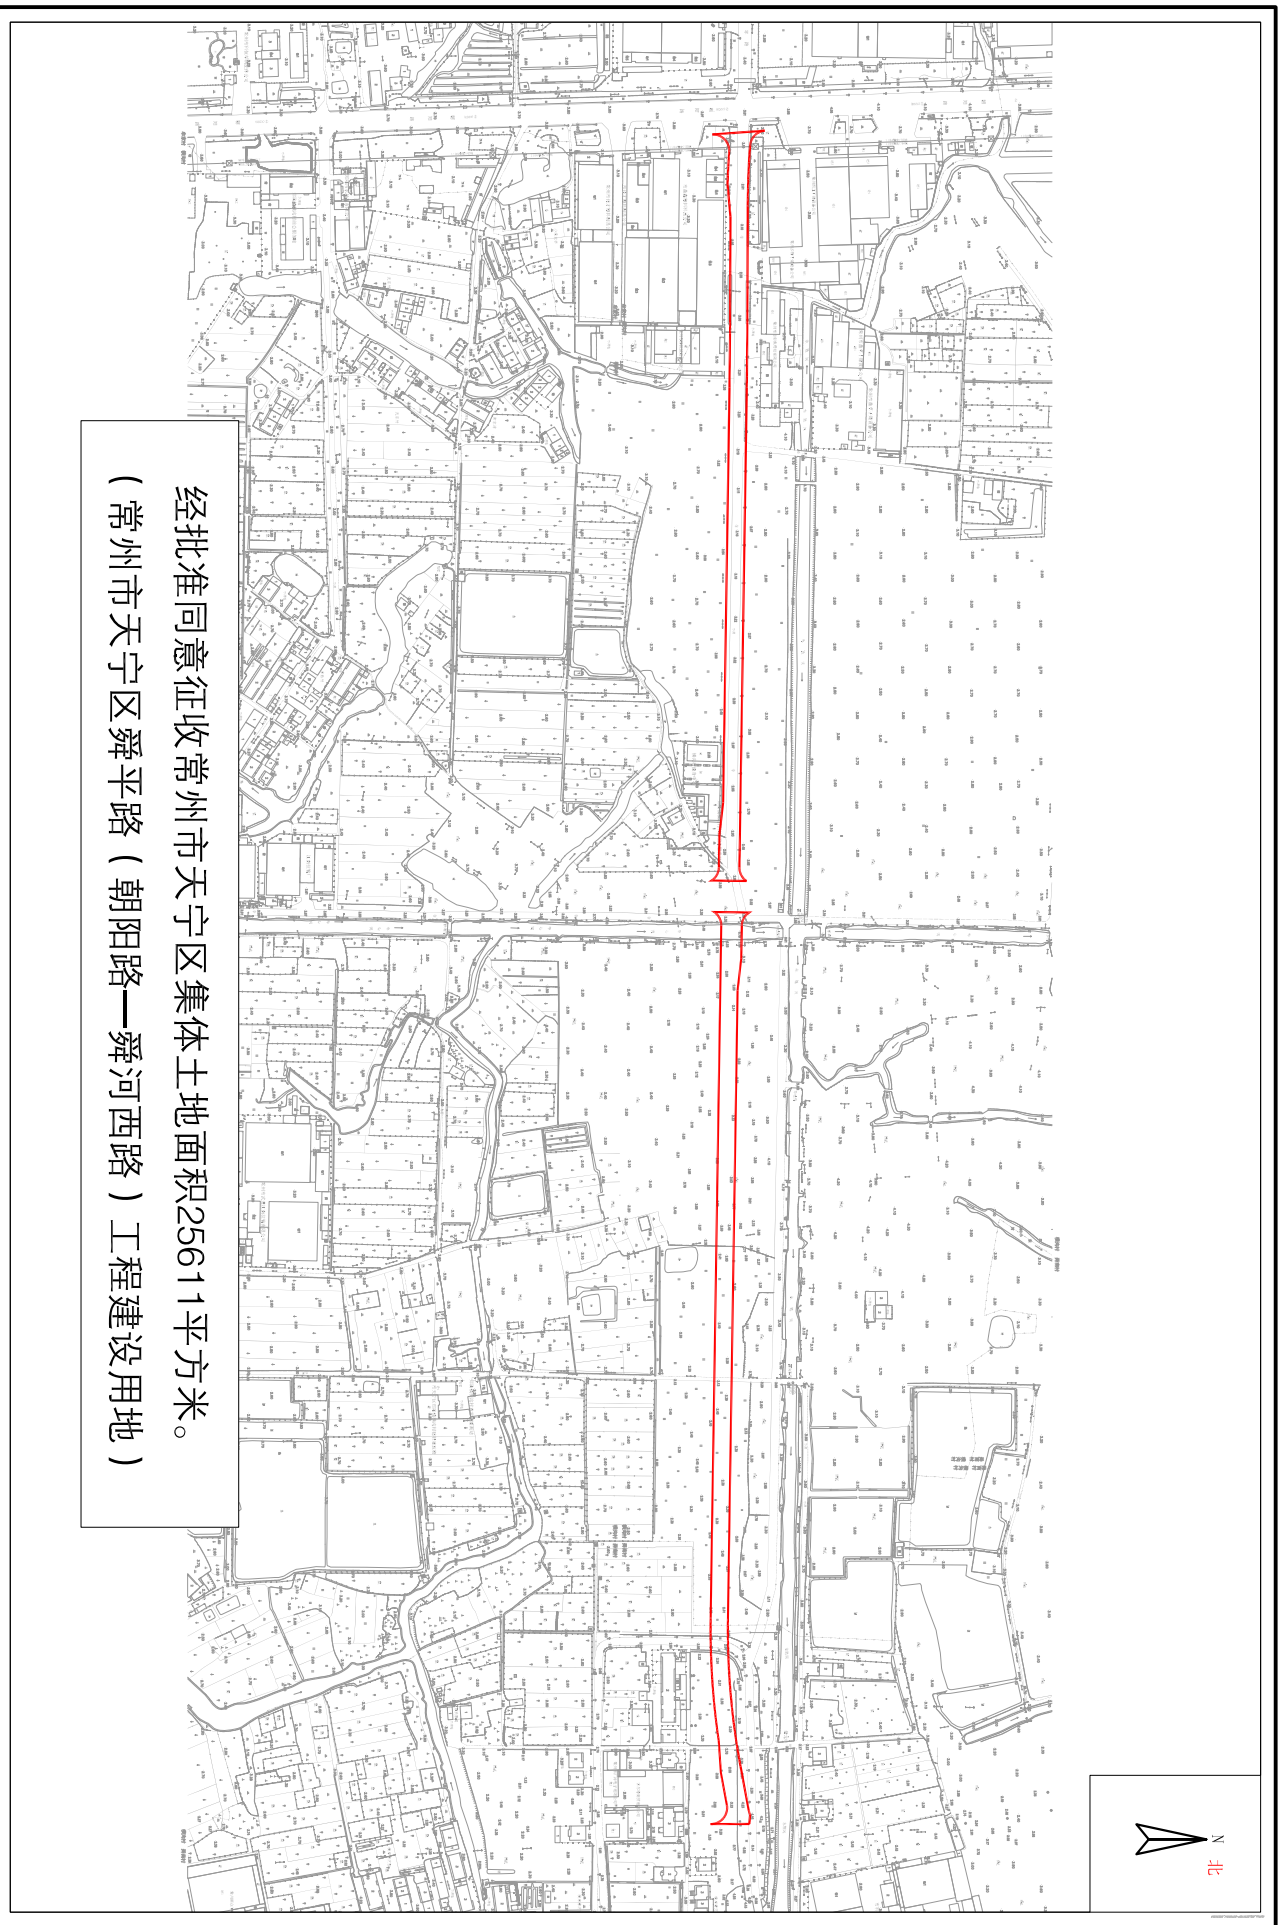

常州市天宁区征收土地红线图

经批准同意征收常州市天宁区集体土地面积25611平方米。
(常州市天宁区舜平路(朝阳路—舜河西路)工程建设用地)

1:7000

常州市自然资源和规划服务中心