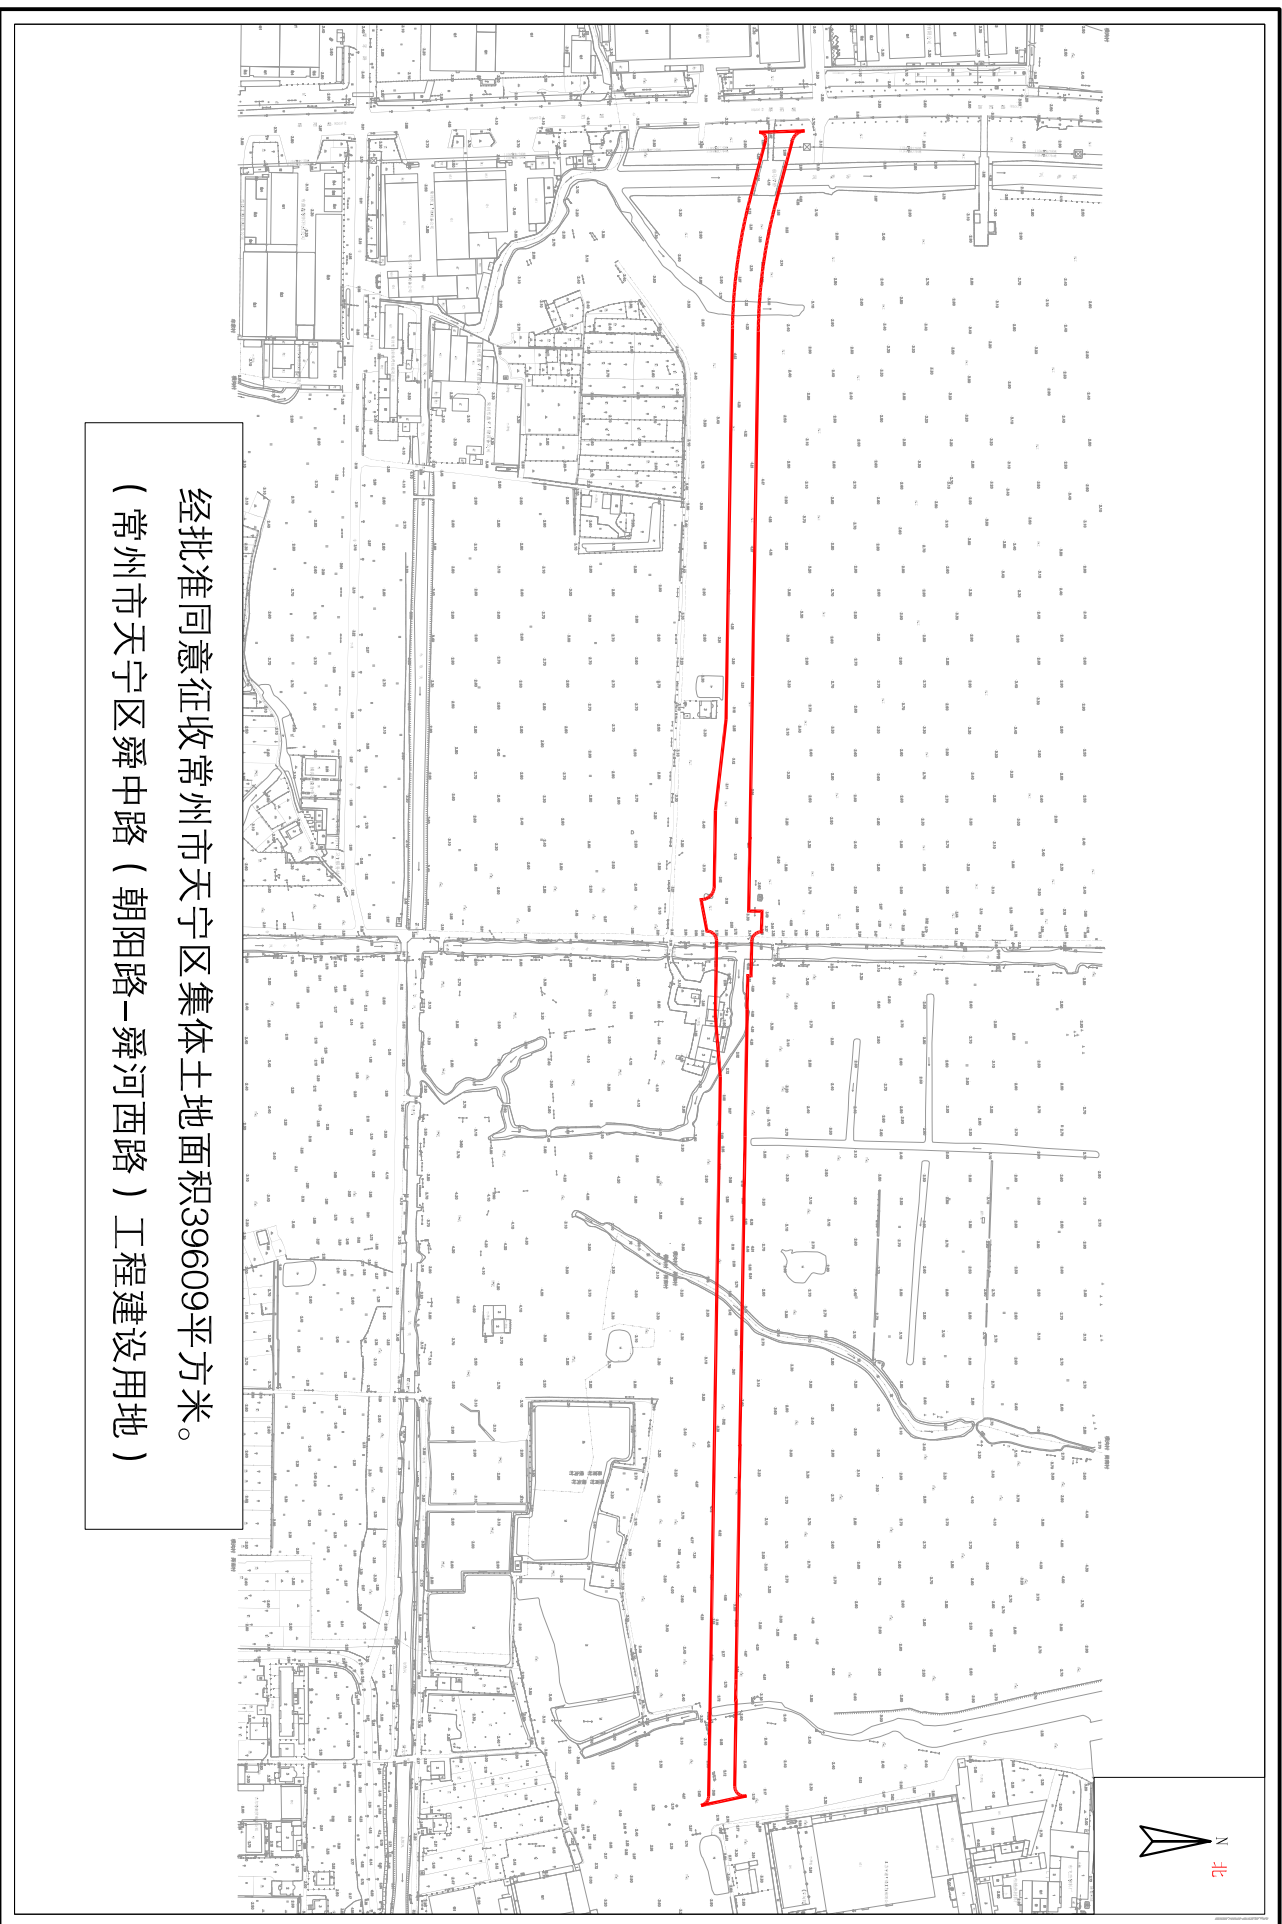

常州市天宁区征收土地红线图

1:7000

常州市自然资源和规划服务中心