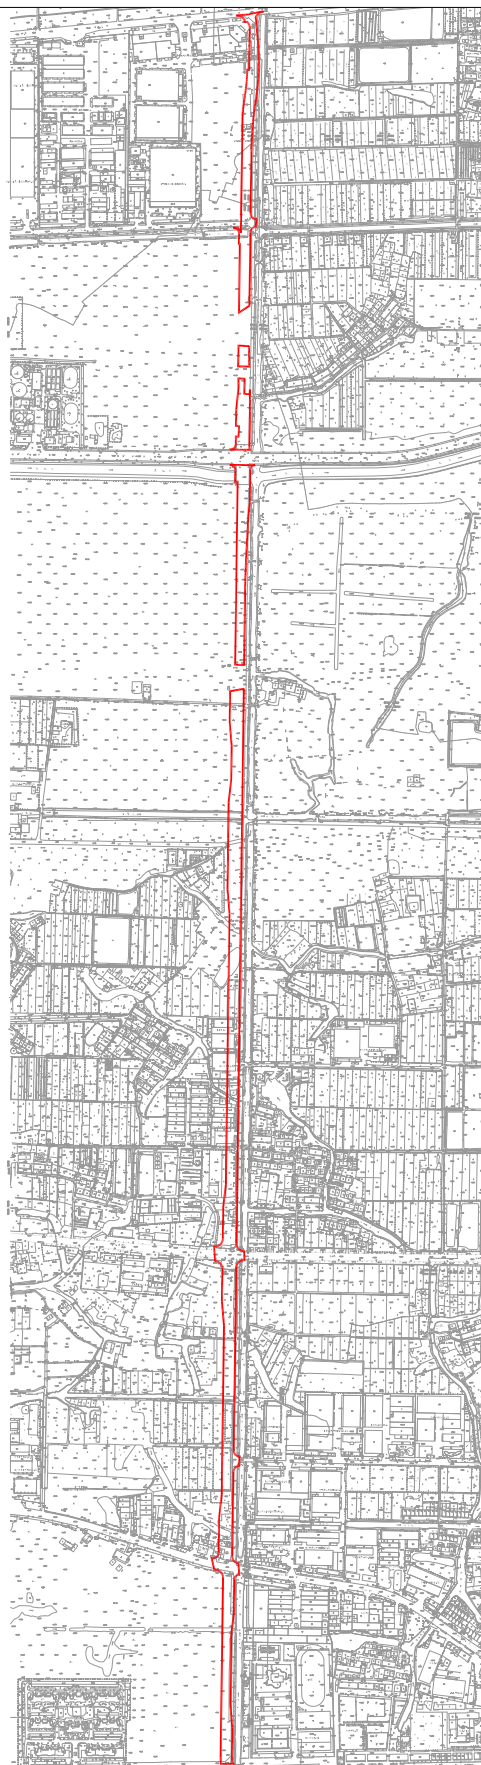

常州市天宁区征收土地红线图

经批准同意征收常州市天宁区集体土地面积86905平方米。
(常州市天宁区中心河路(舜山路—工业大道)工程建设用地)