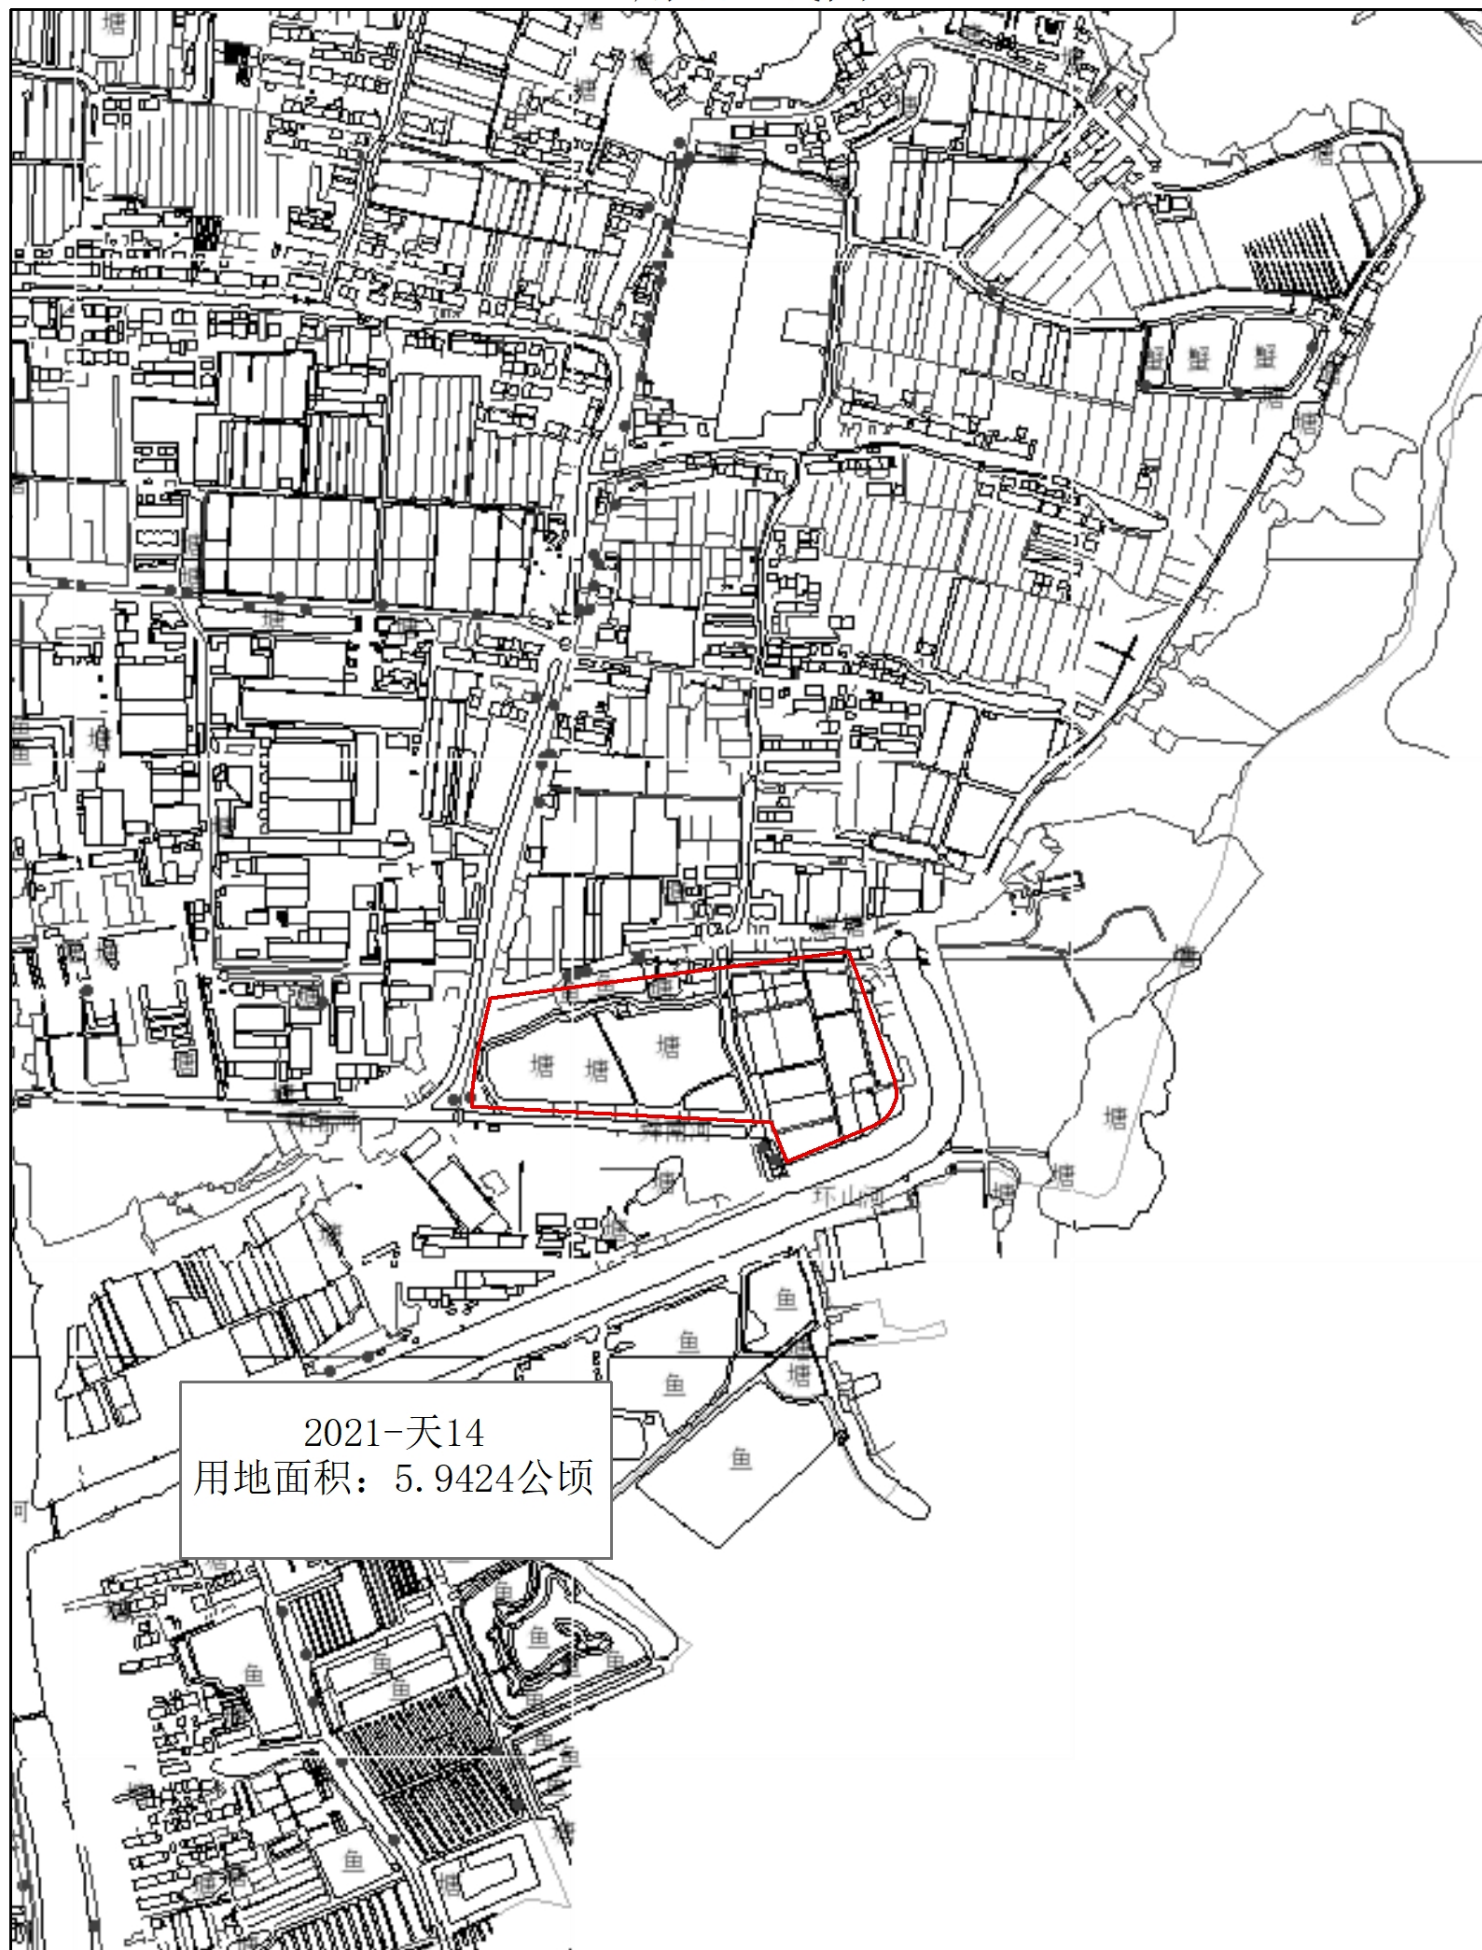

用地红线图

数据来源：市局一张图

1:5000

成图单位：常州市自然资源和规划局天宁分局