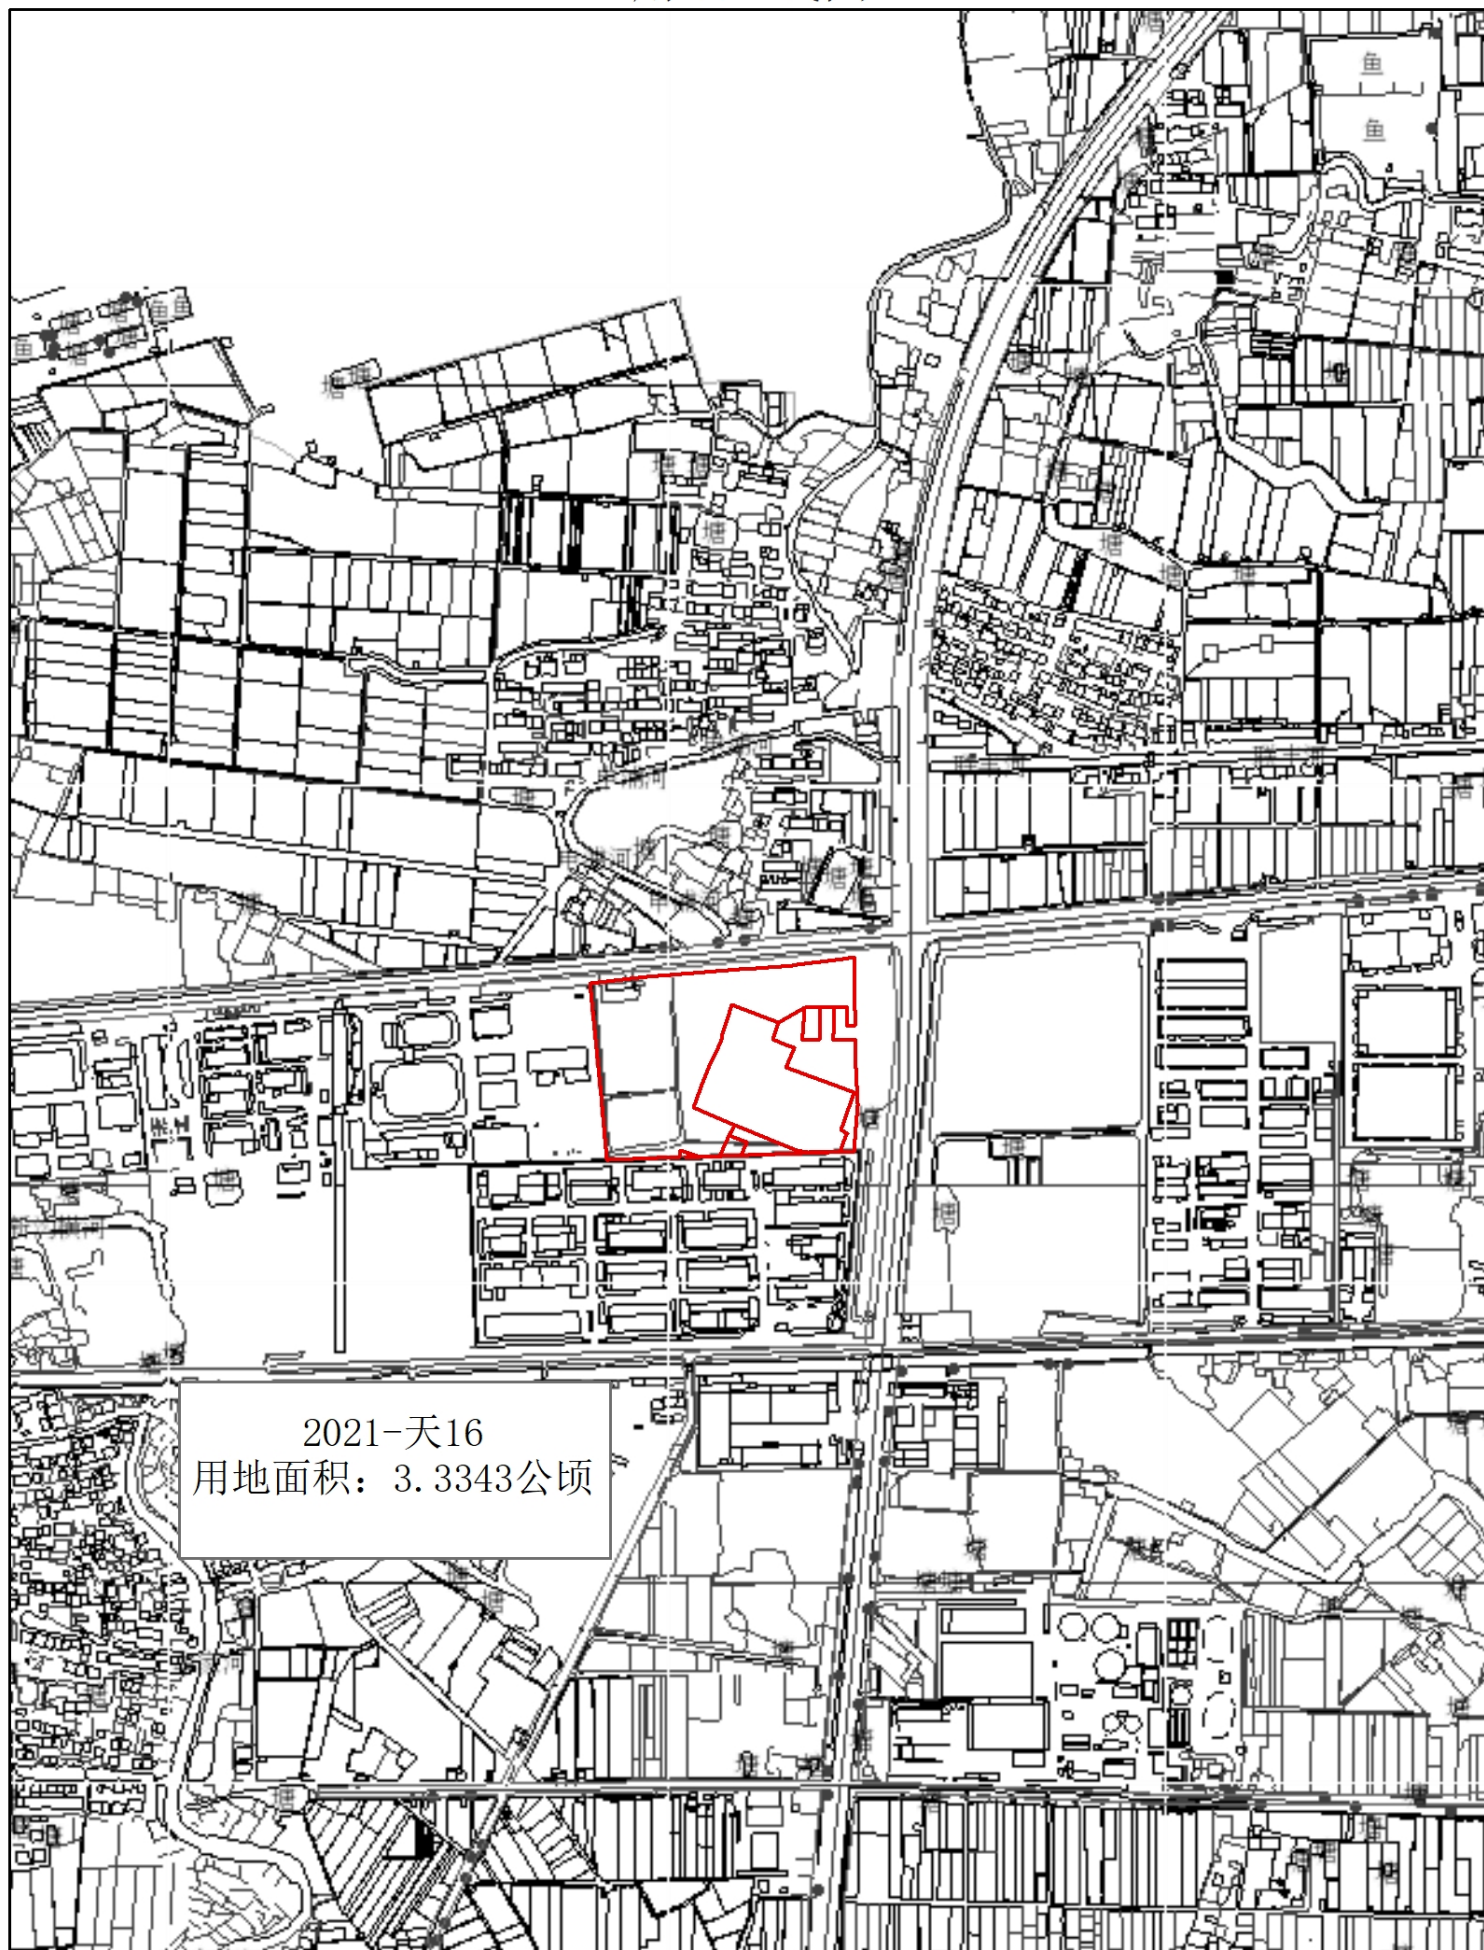

# 用地红线图

数据来源: 市局一张图

1:5000

成图单位: 常州市自然资源和规划局天宁分局