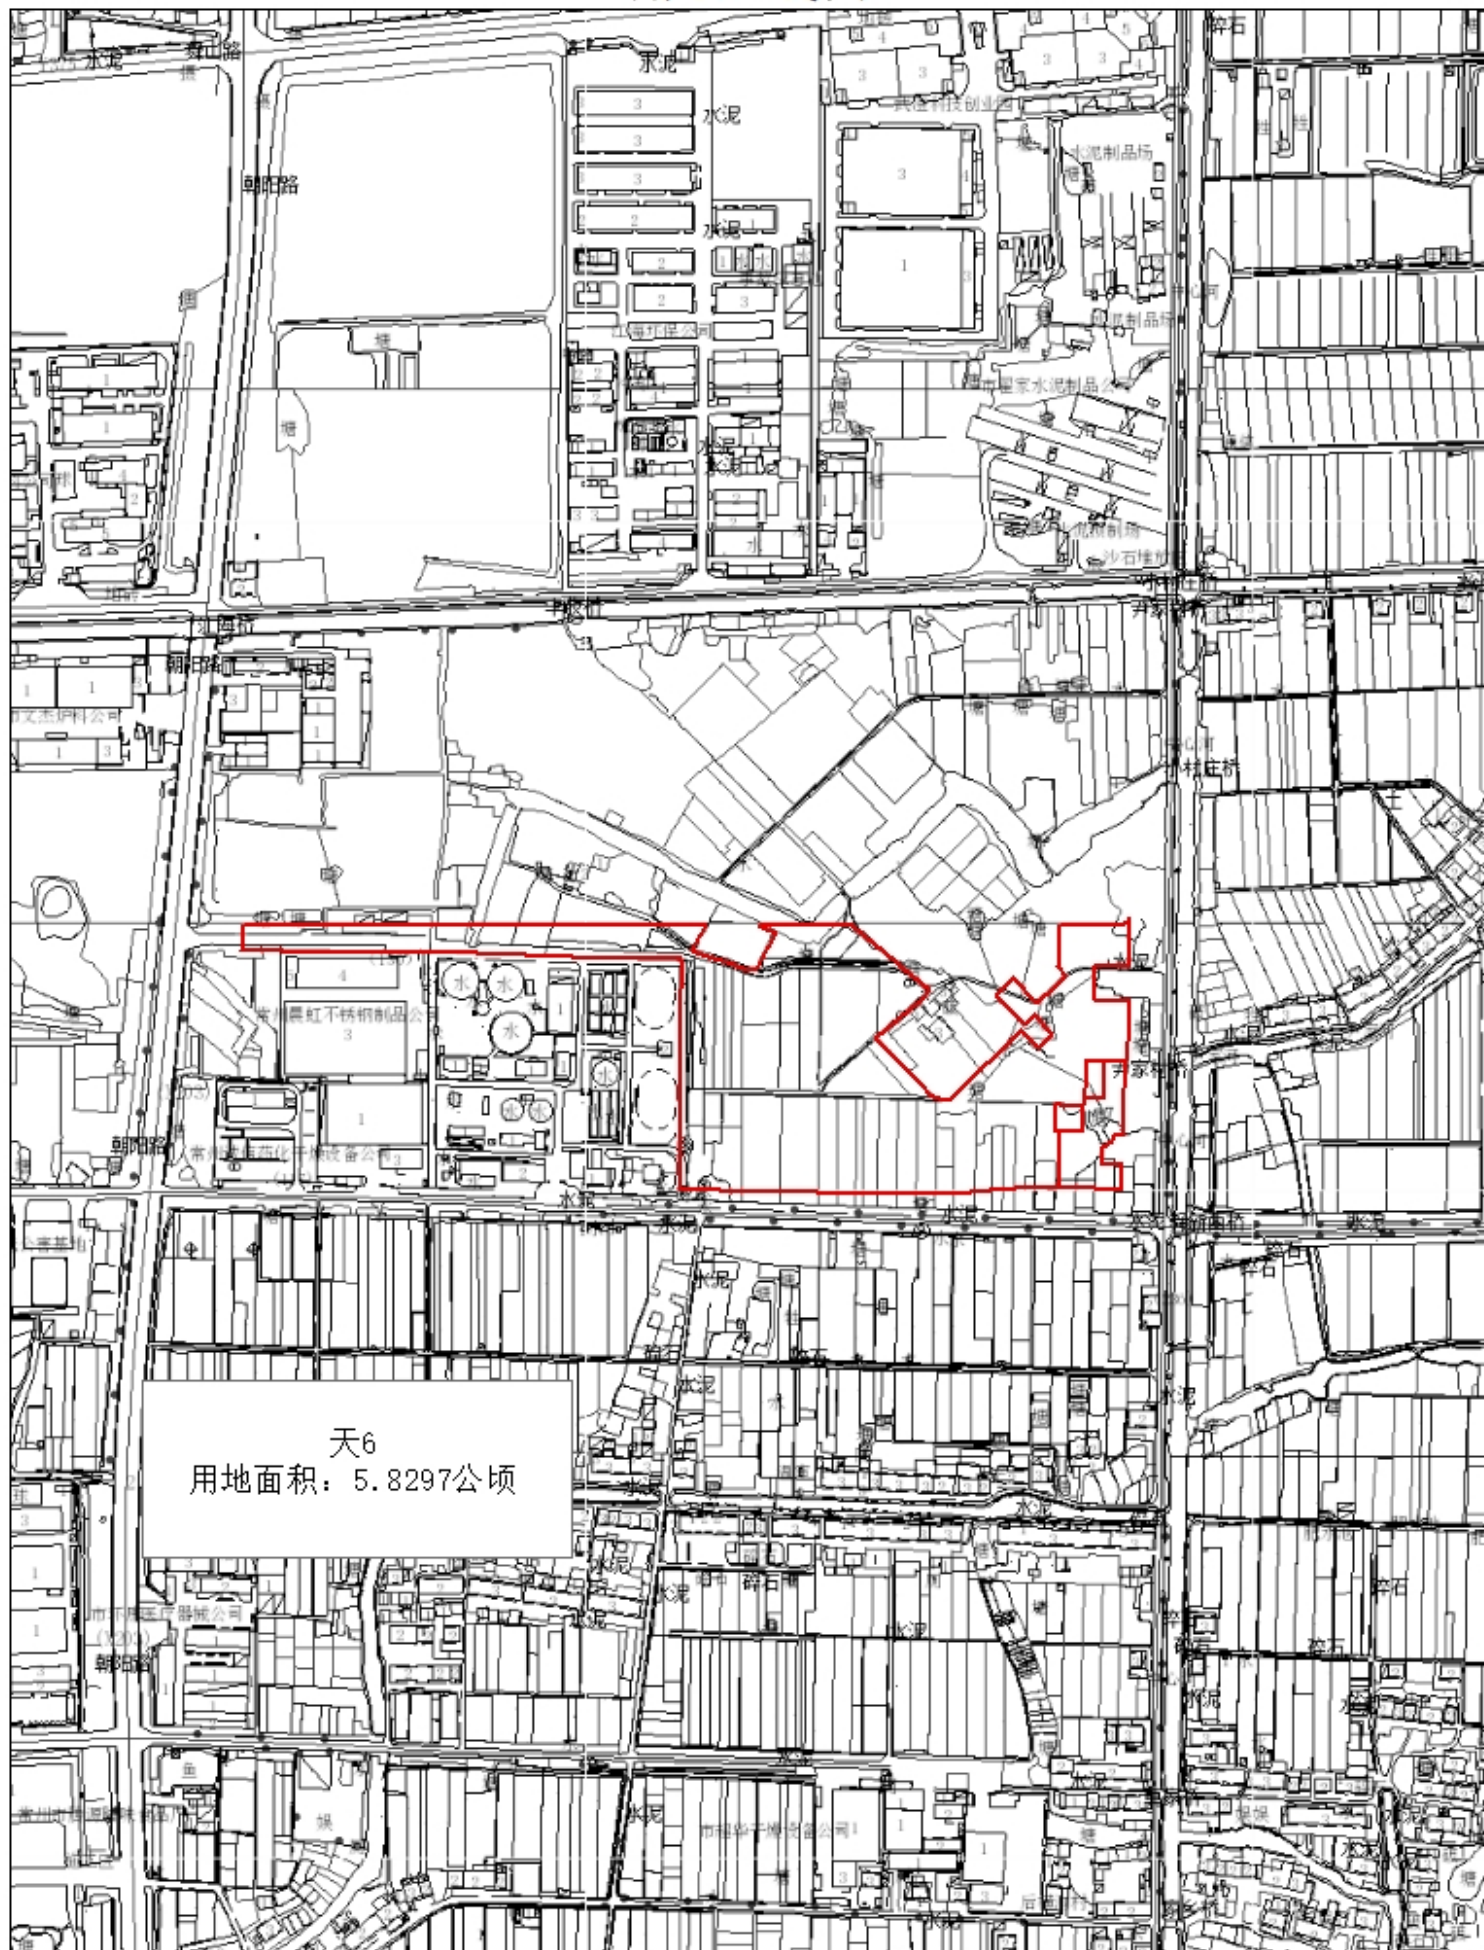

用地红线图

2021-天5
用地面积: 0.1057公顷

用地红线图

天6
用地面积: 5.8297公顷