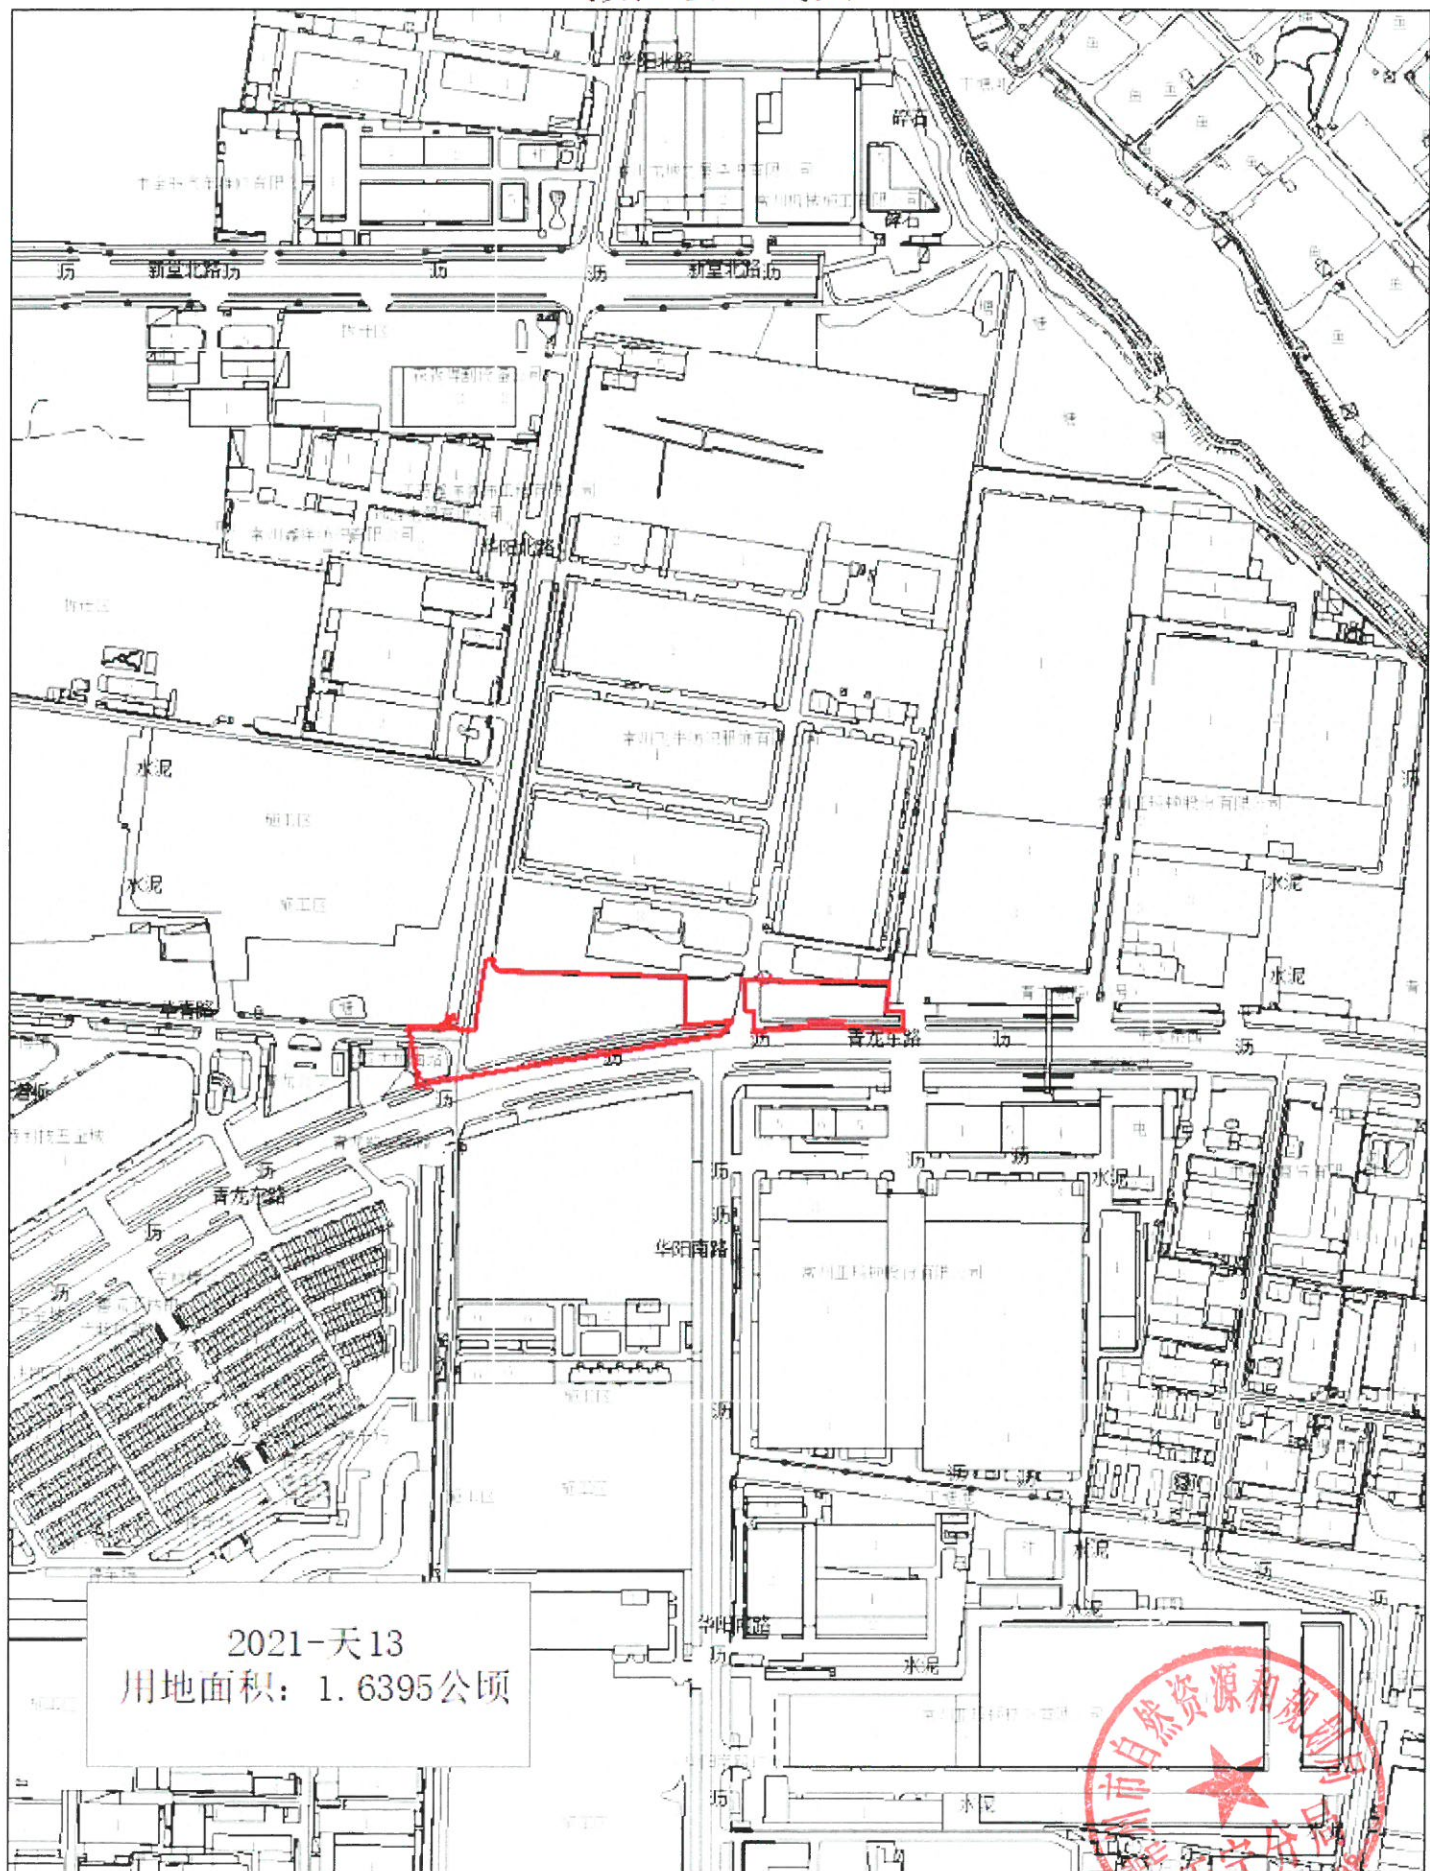

# 拟征收红线图

2021-天11  
用地面积: 1.3733公顷

数据来源: 市局一张图

1:5000

成图单位: 常州市自然资源和规划局天宁分局

# 拟征收红线图

数据来源：市局一张图

1:5000

成图单位：常州市自然资源和规划局天宁分局

32040001

# 拟征收红线图

数据来源: 市局一张图

1:12500

成图单位: 常州市自然资源和规划局天宁分局

# 拟征收红线图

2021-天18  
用地面积：0.3158公顷