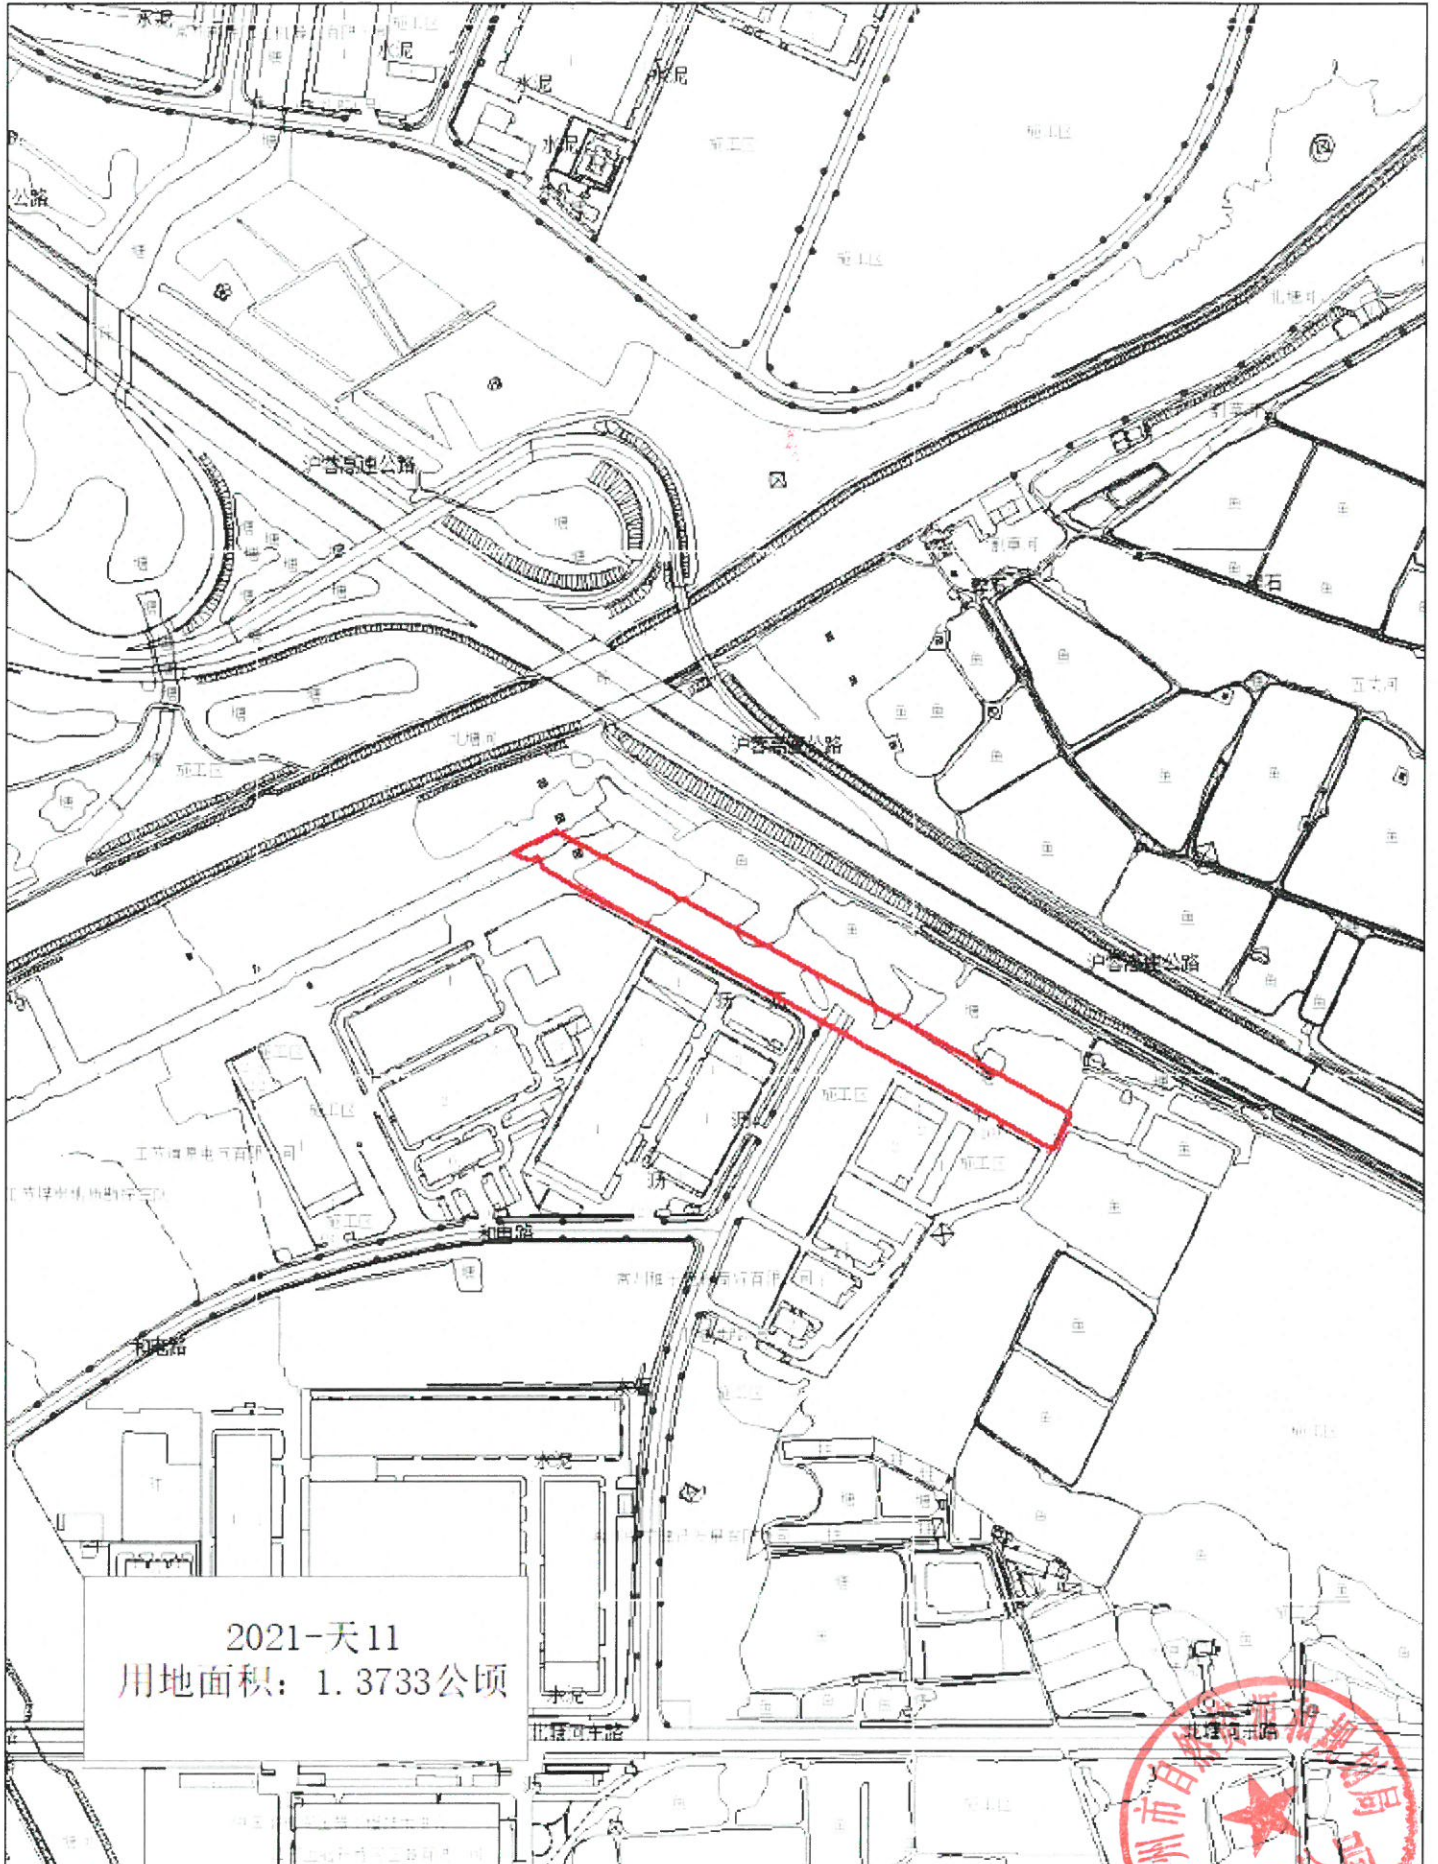

# 拟征收红线图

2021-天11  
用地面积: 1.3733公顷

数据来源: 市局一张图

1:5000

成图单位: 常州市自然资源和规划局天宁分局

# 拟征收红线图

数据来源：市局一张图

1:5000

成图单位：常州市自然资源和规划局天宁分局

32040001

# 拟征收红线图

数据来源: 市局一张图

1:12500

成图单位: 常州市自然资源和规划局天宁分局

# 拟征收红线图

2021-天18  
用地面积：0.3158公顷