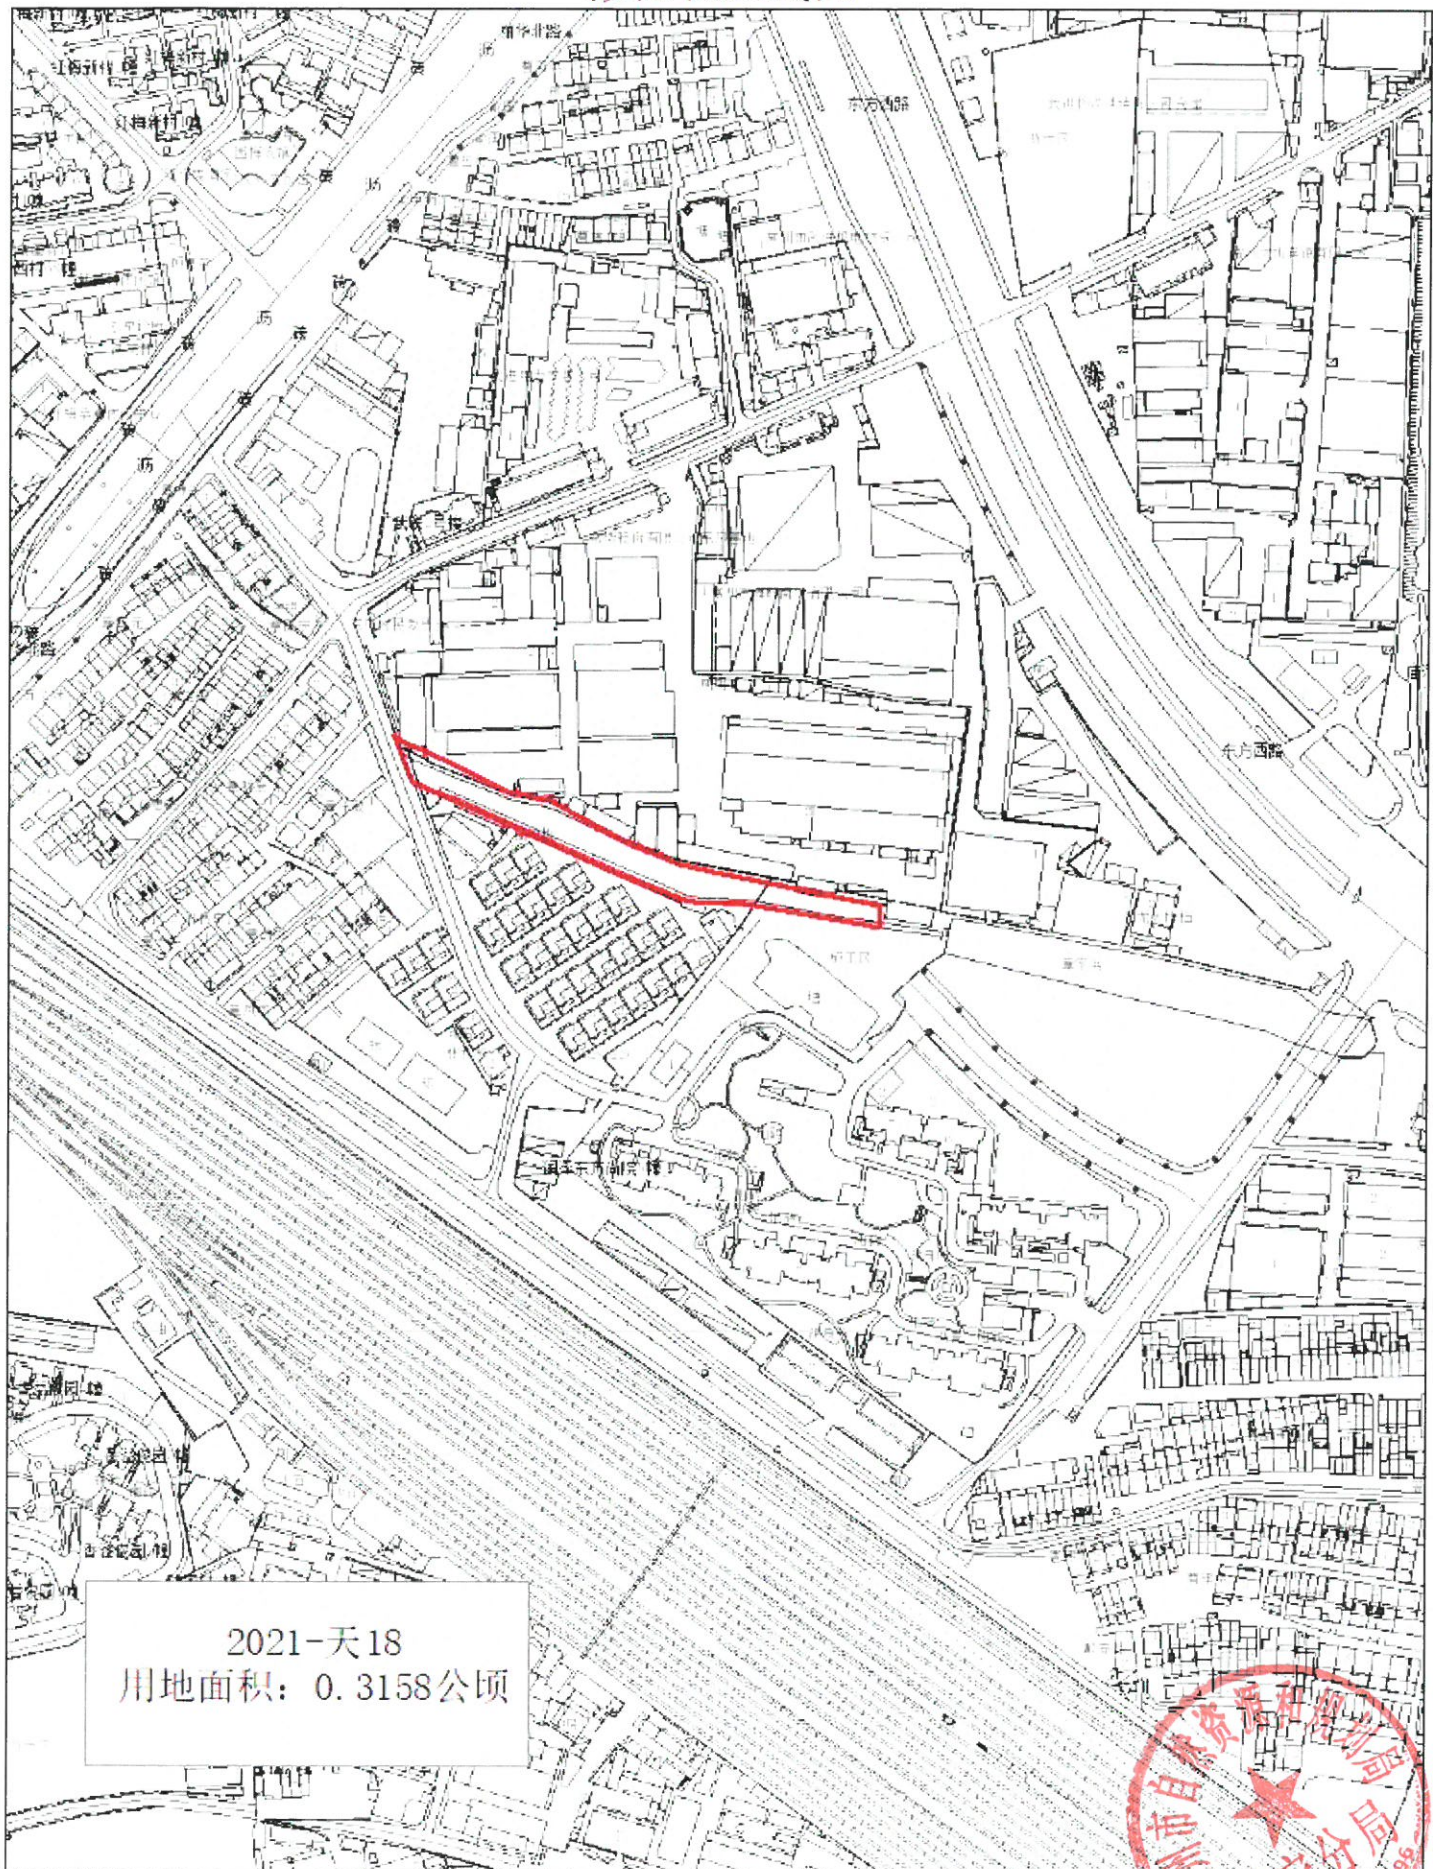

# 拟征收红线图

数据来源：市局一张图

1:10000

成图单位：常州市自然资源和规划局天宁分局

# 拟征收红线图

2021-天18  
用地面积：0.3158公顷