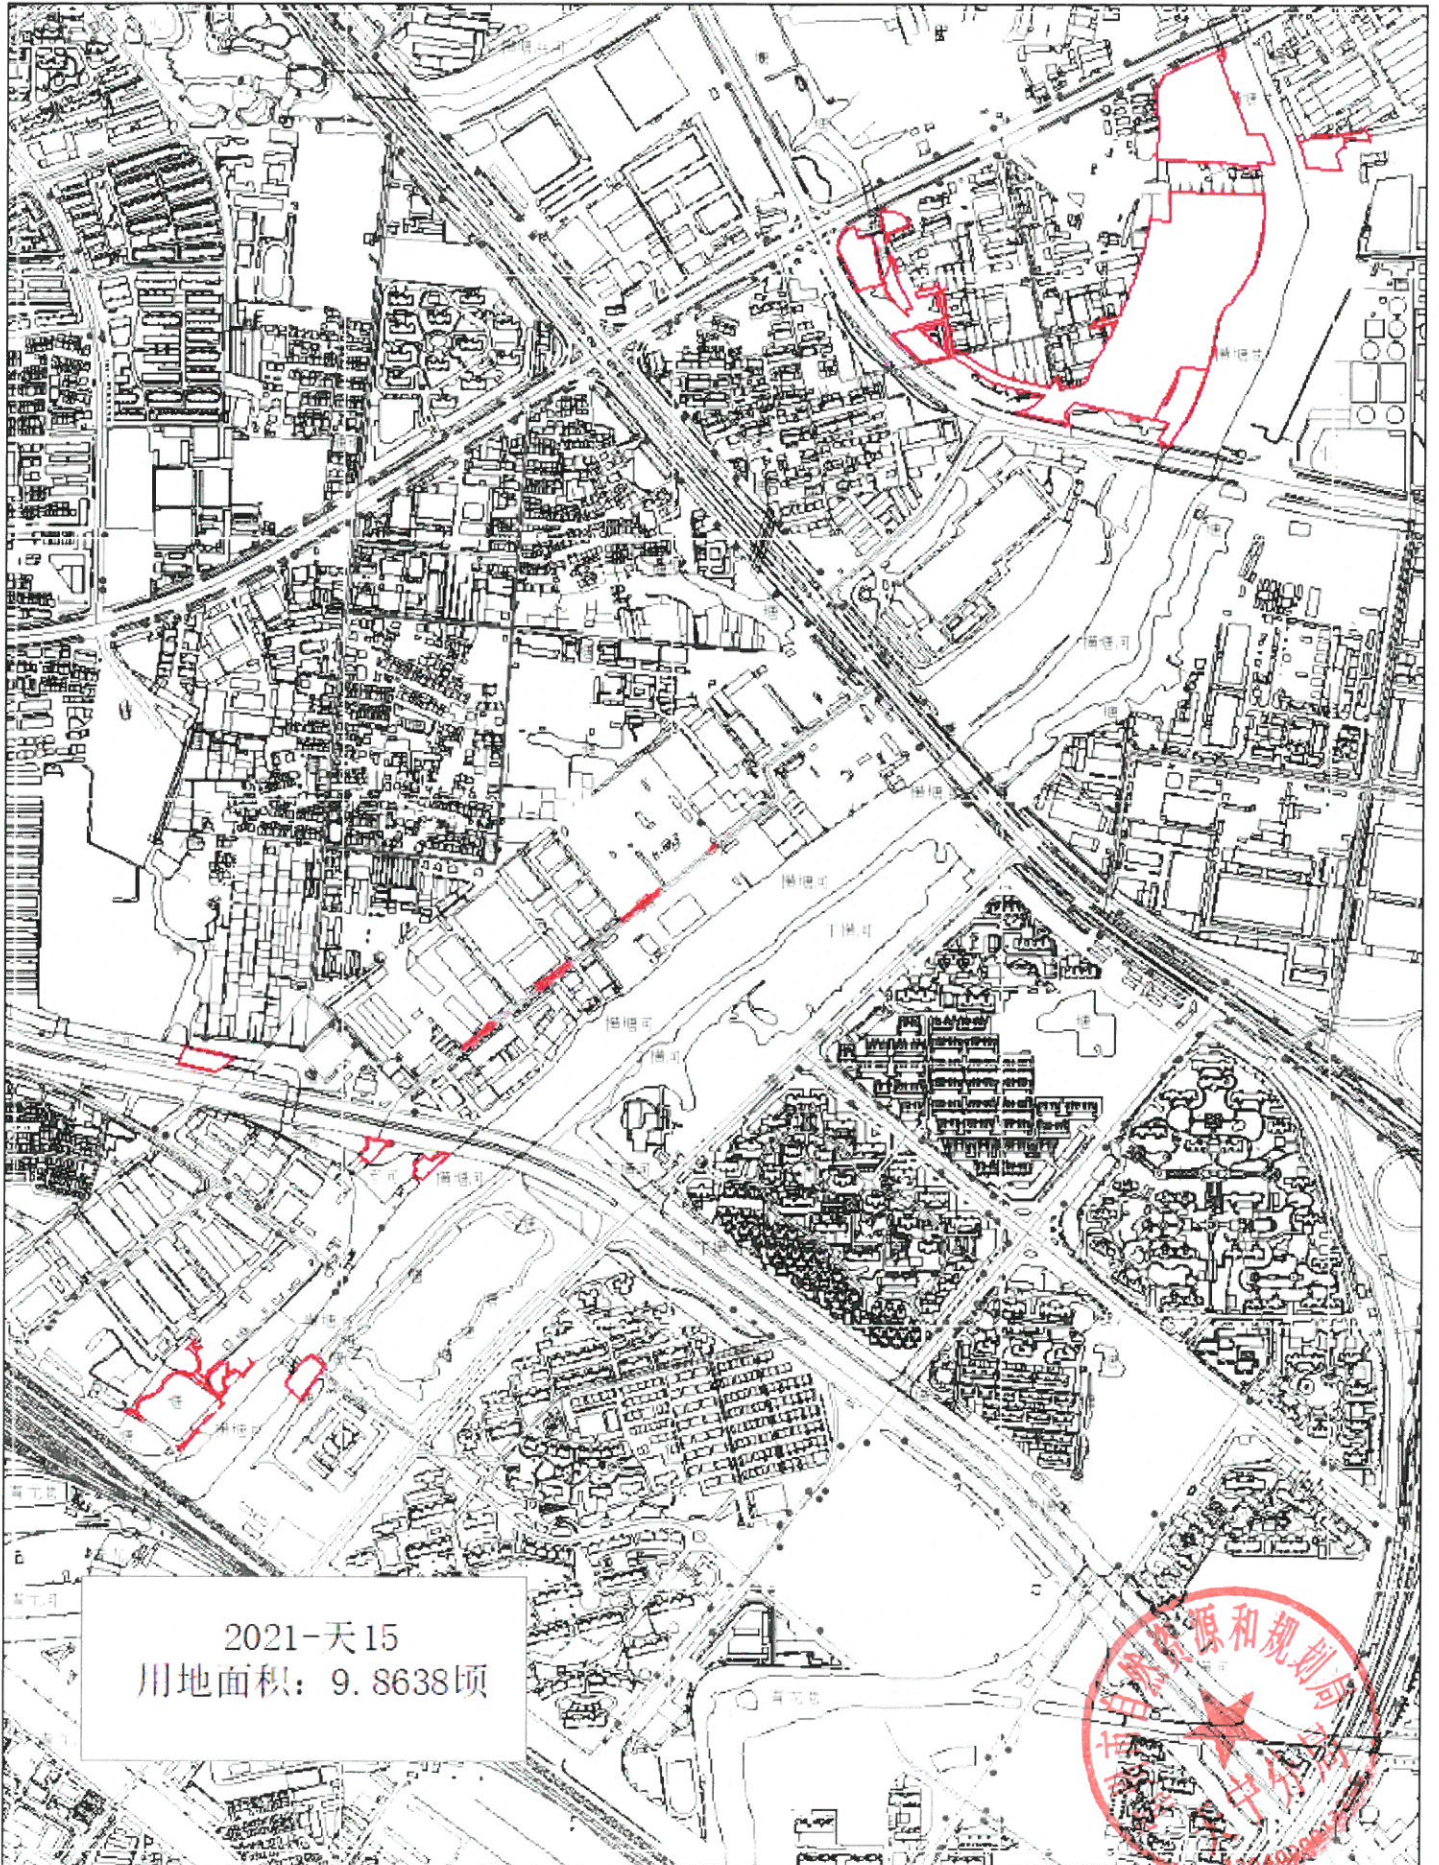

拟征收红线图

数据来源：市局一张图

1:10000

成图单位：常州市自然资源和规划局天宁分局