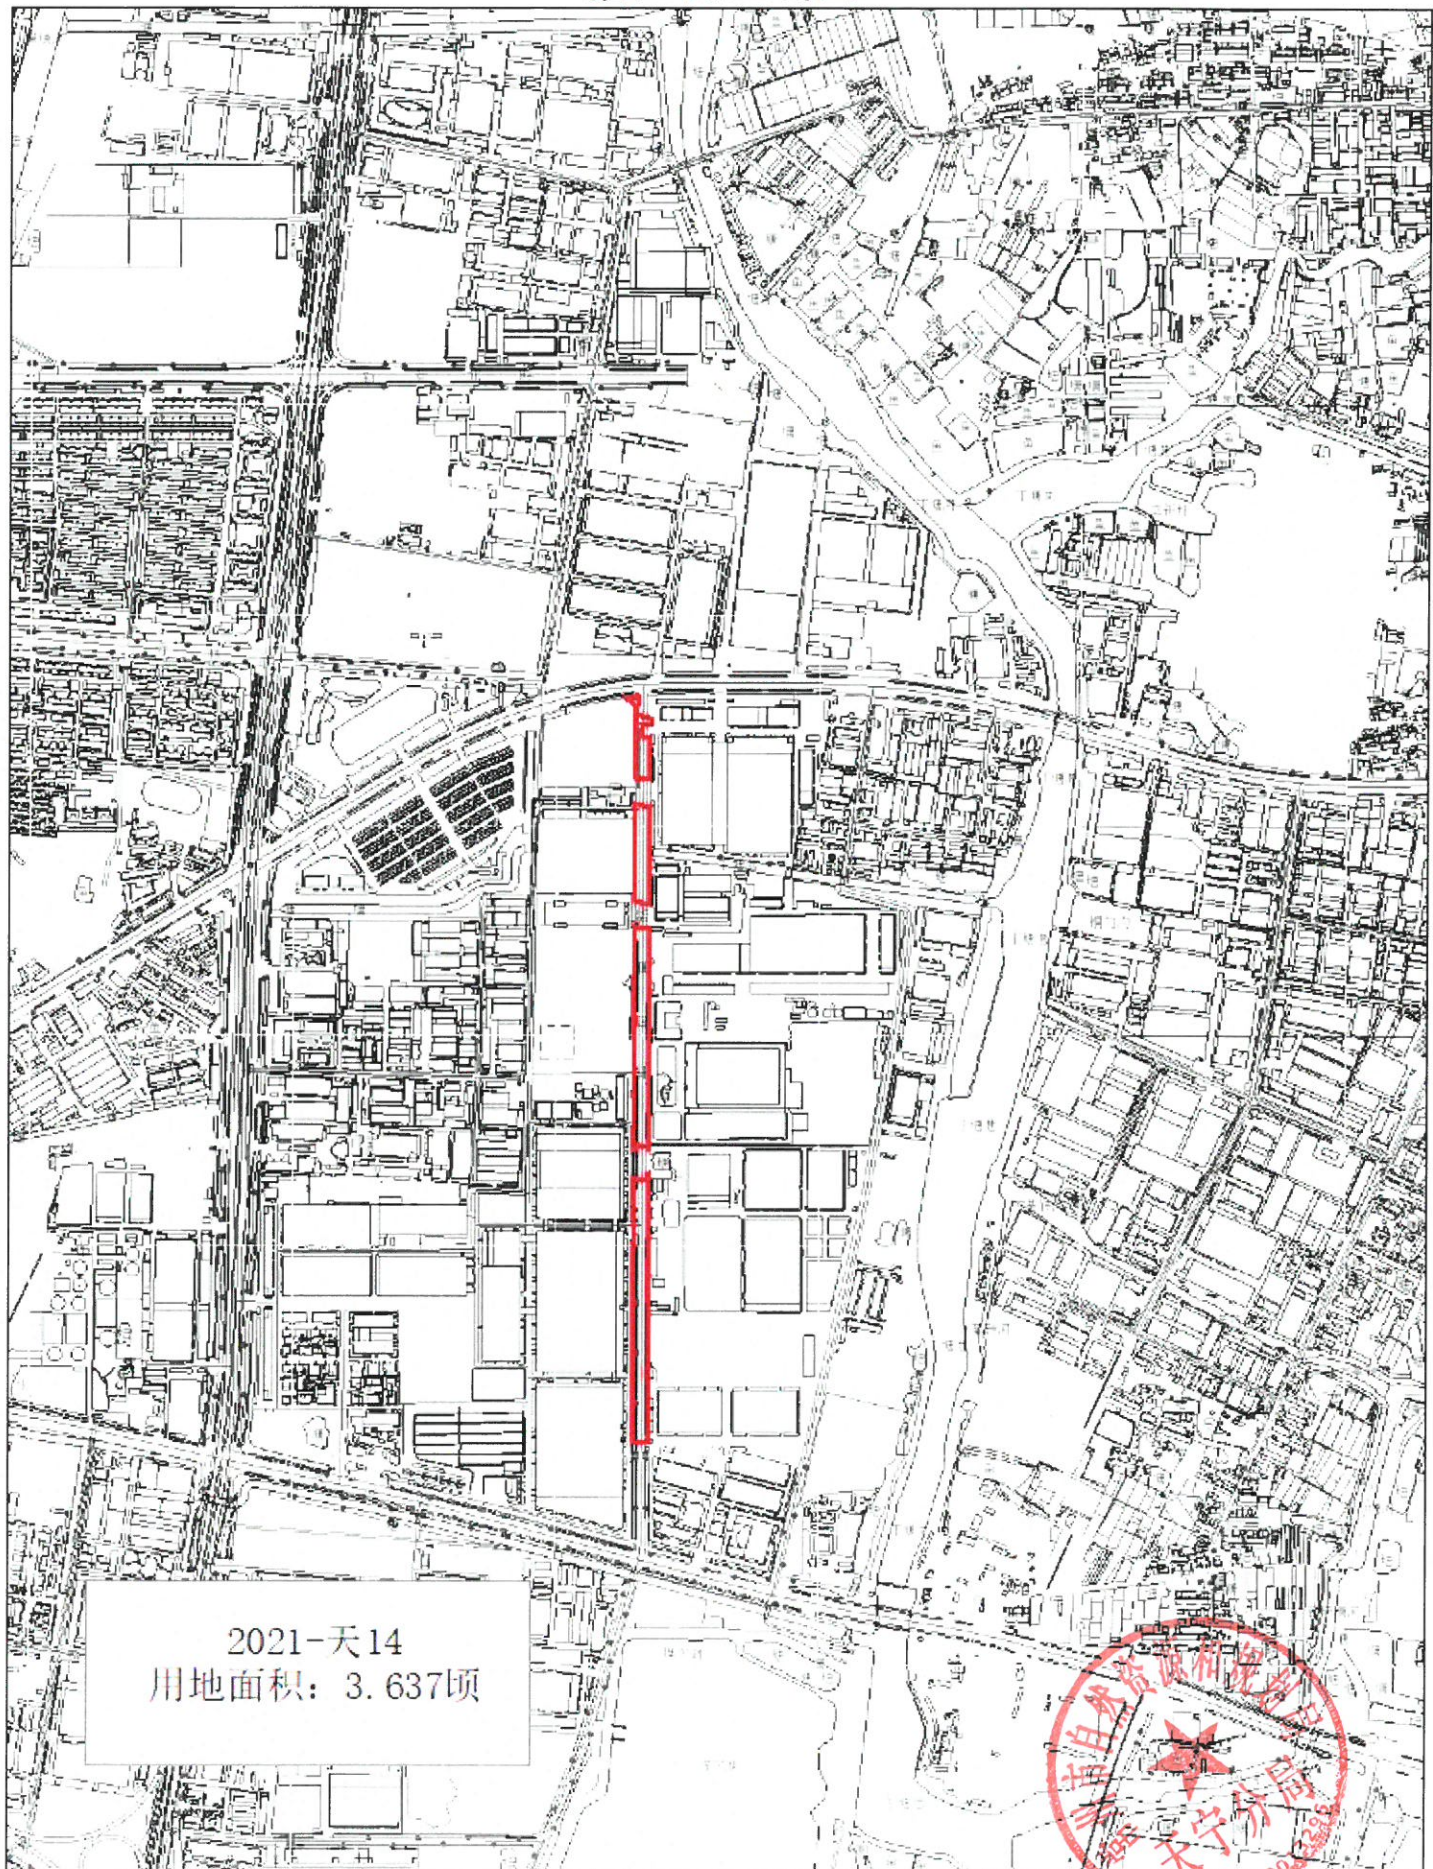

# 拟征收红线图

2021-天11  
用地面积: 1.3733公顷

数据来源: 市局一张图

1:5000

成图单位: 常州市自然资源和规划局天宁分局

# 拟征收红线图

数据来源：市局一张图

1:5000

成图单位：常州市自然资源和规划局天宁分局

32040001

# 拟征收红线图

数据来源: 市局一张图

1:12500

成图单位: 常州市自然资源和规划局天宁分局

# 拟征收红线图

2021-天18  
用地面积：0.3158公顷