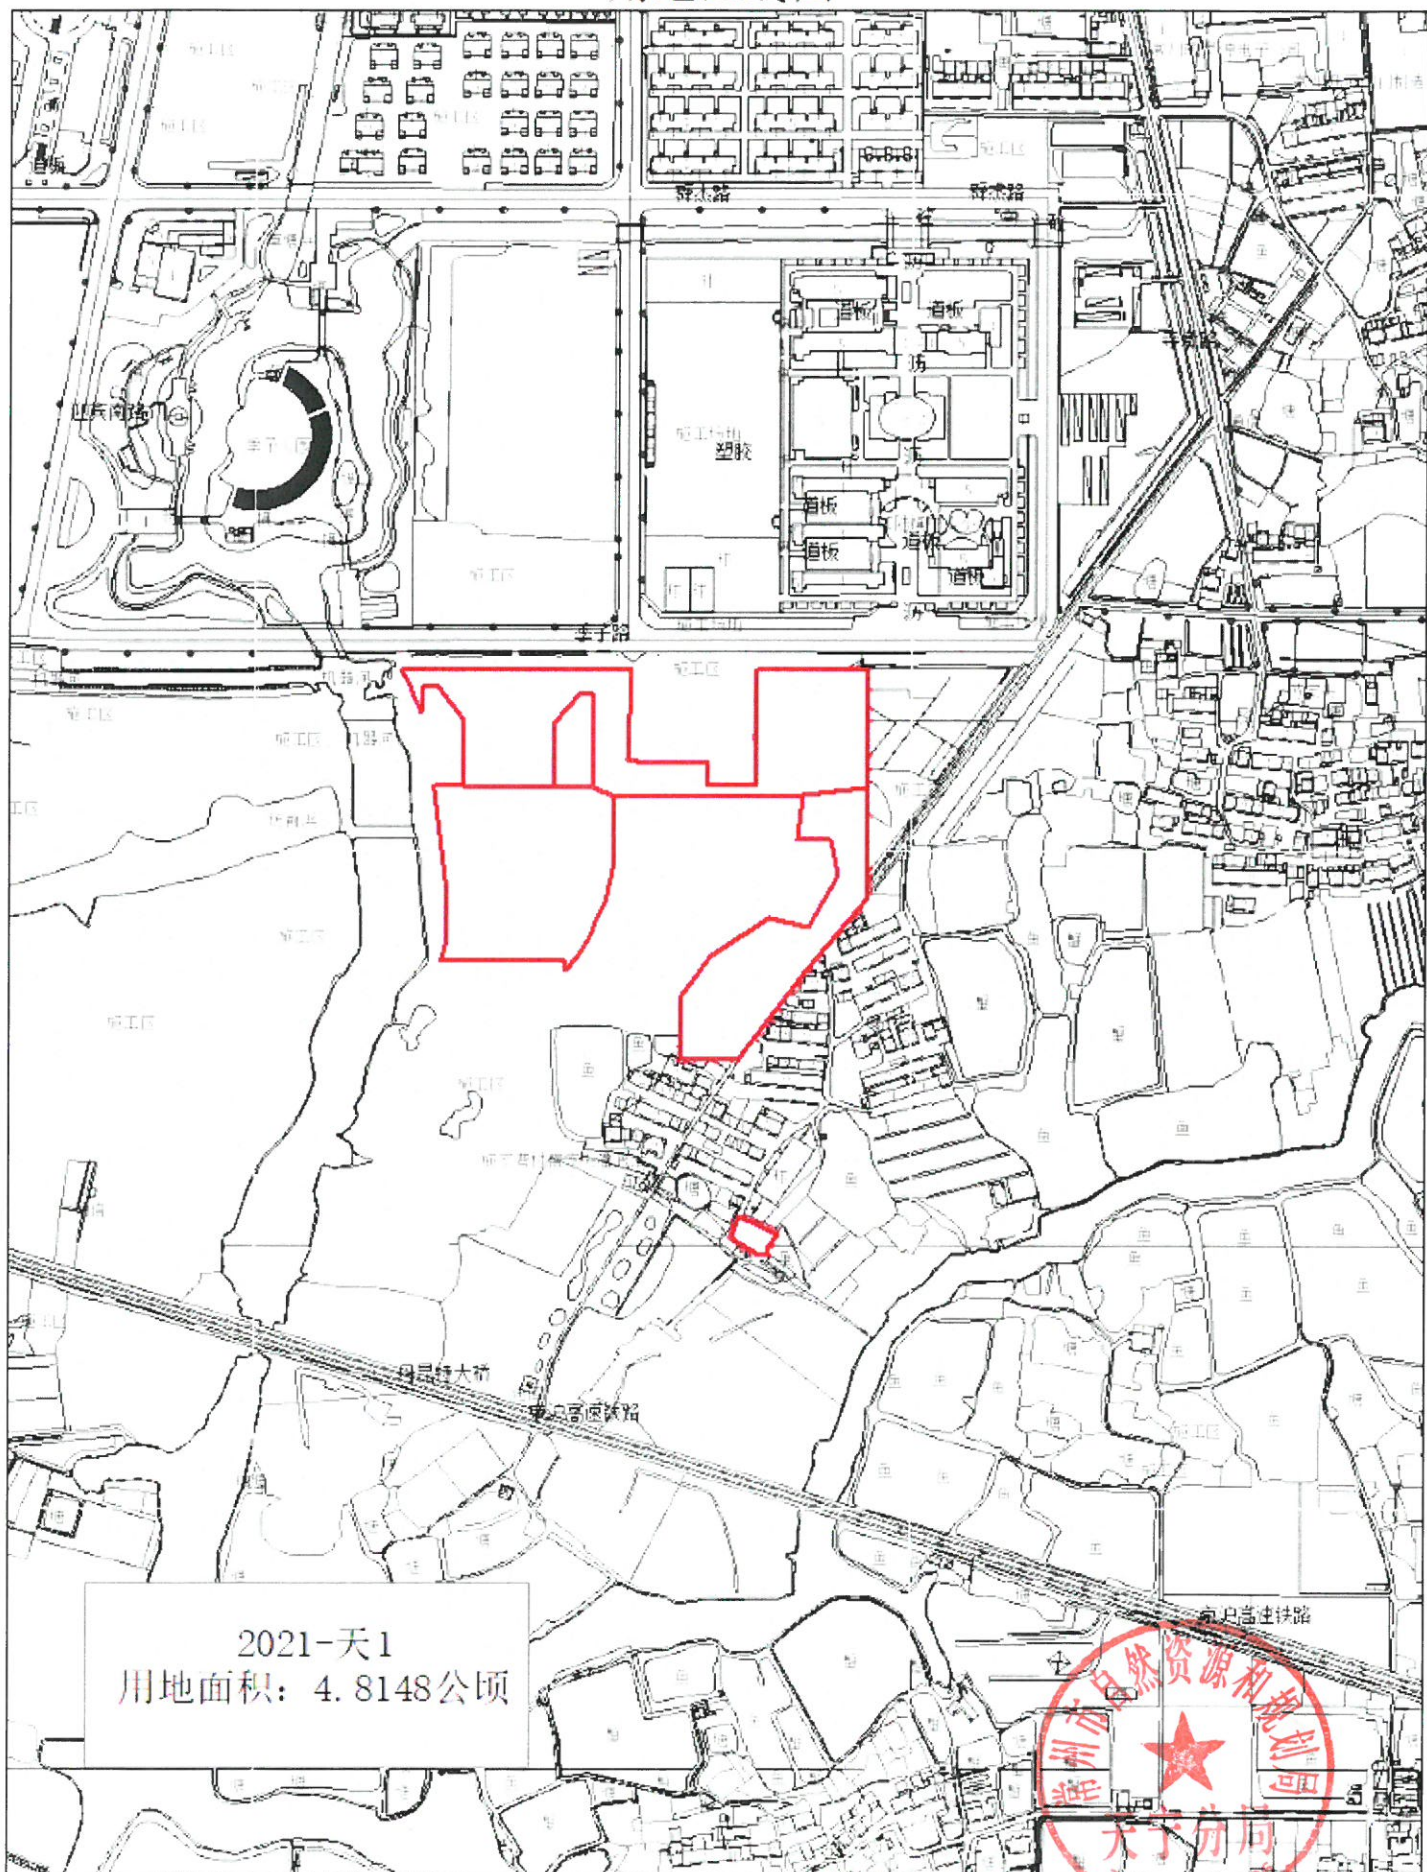

用地红线图

数据来源: 市局一张图

1:5000

成图单位: 常州市自然资源和规划局天宁分局

用地红线图