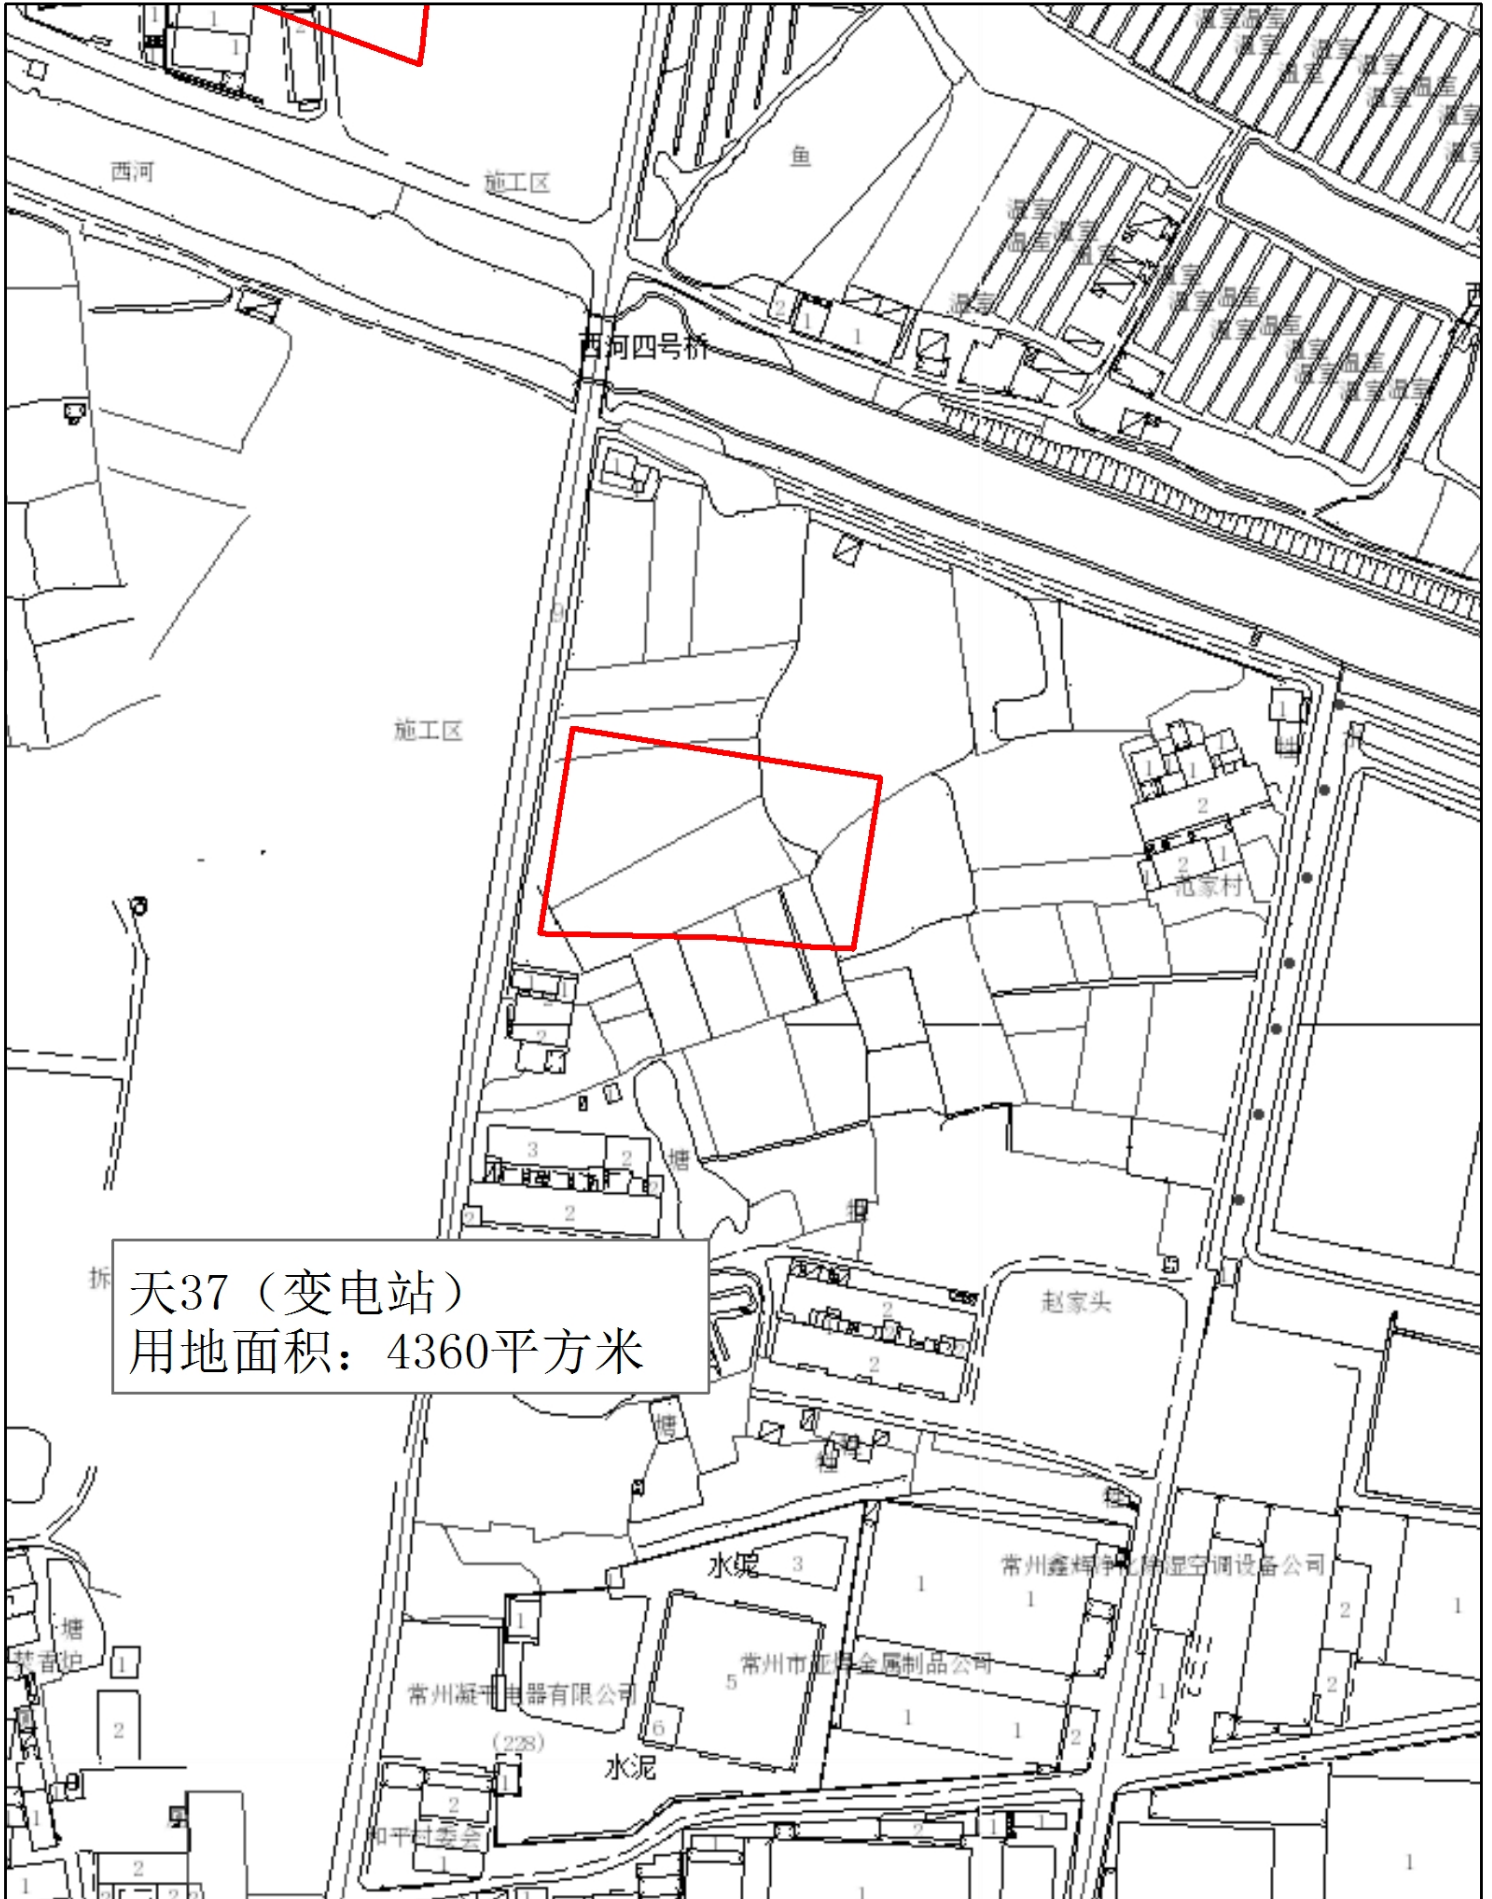

用地红线图

数据来源：市局一张图

1:4,000

成图单位：常州市自然资源和规划局天宁分局
成图时间：2020年9月10日

用地红线图

天37 (变电站)
用地面积: 4360平方米

用地红线图