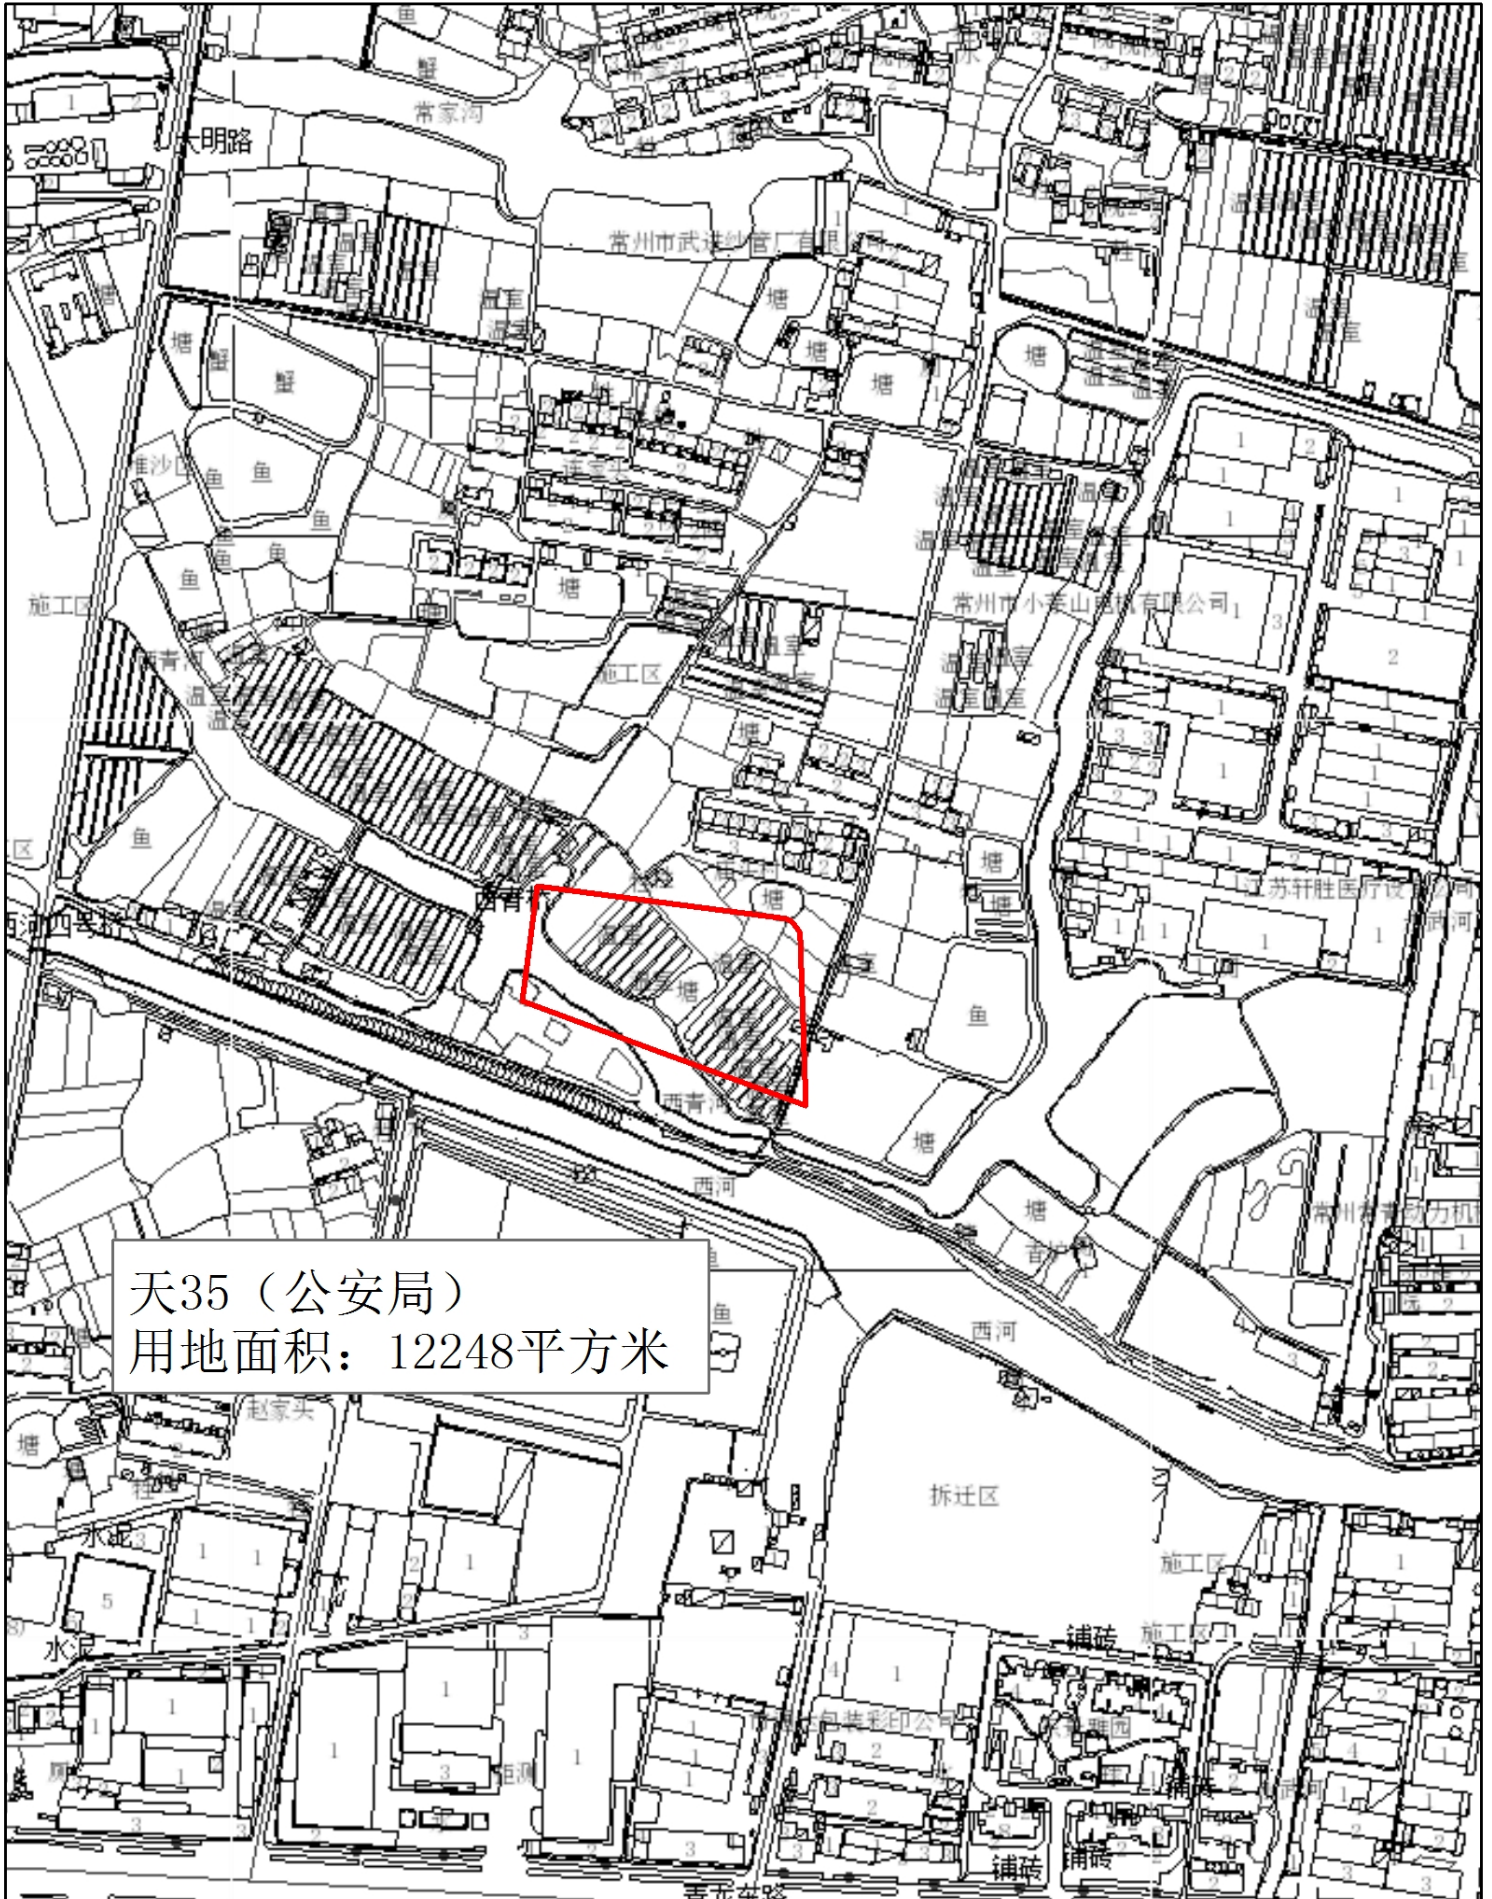

用地红线图

数据来源：市局一张图

1:4,000

成图单位：常州市自然资源和规划局天宁分局
成图时间：2020年9月10日

用地红线图

天37 (变电站)
用地面积: 4360平方米

用地红线图